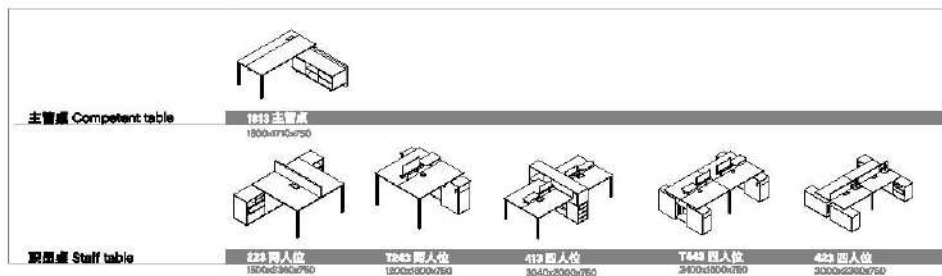

I A-SA SERIES 艾斯雅 | [03系列]