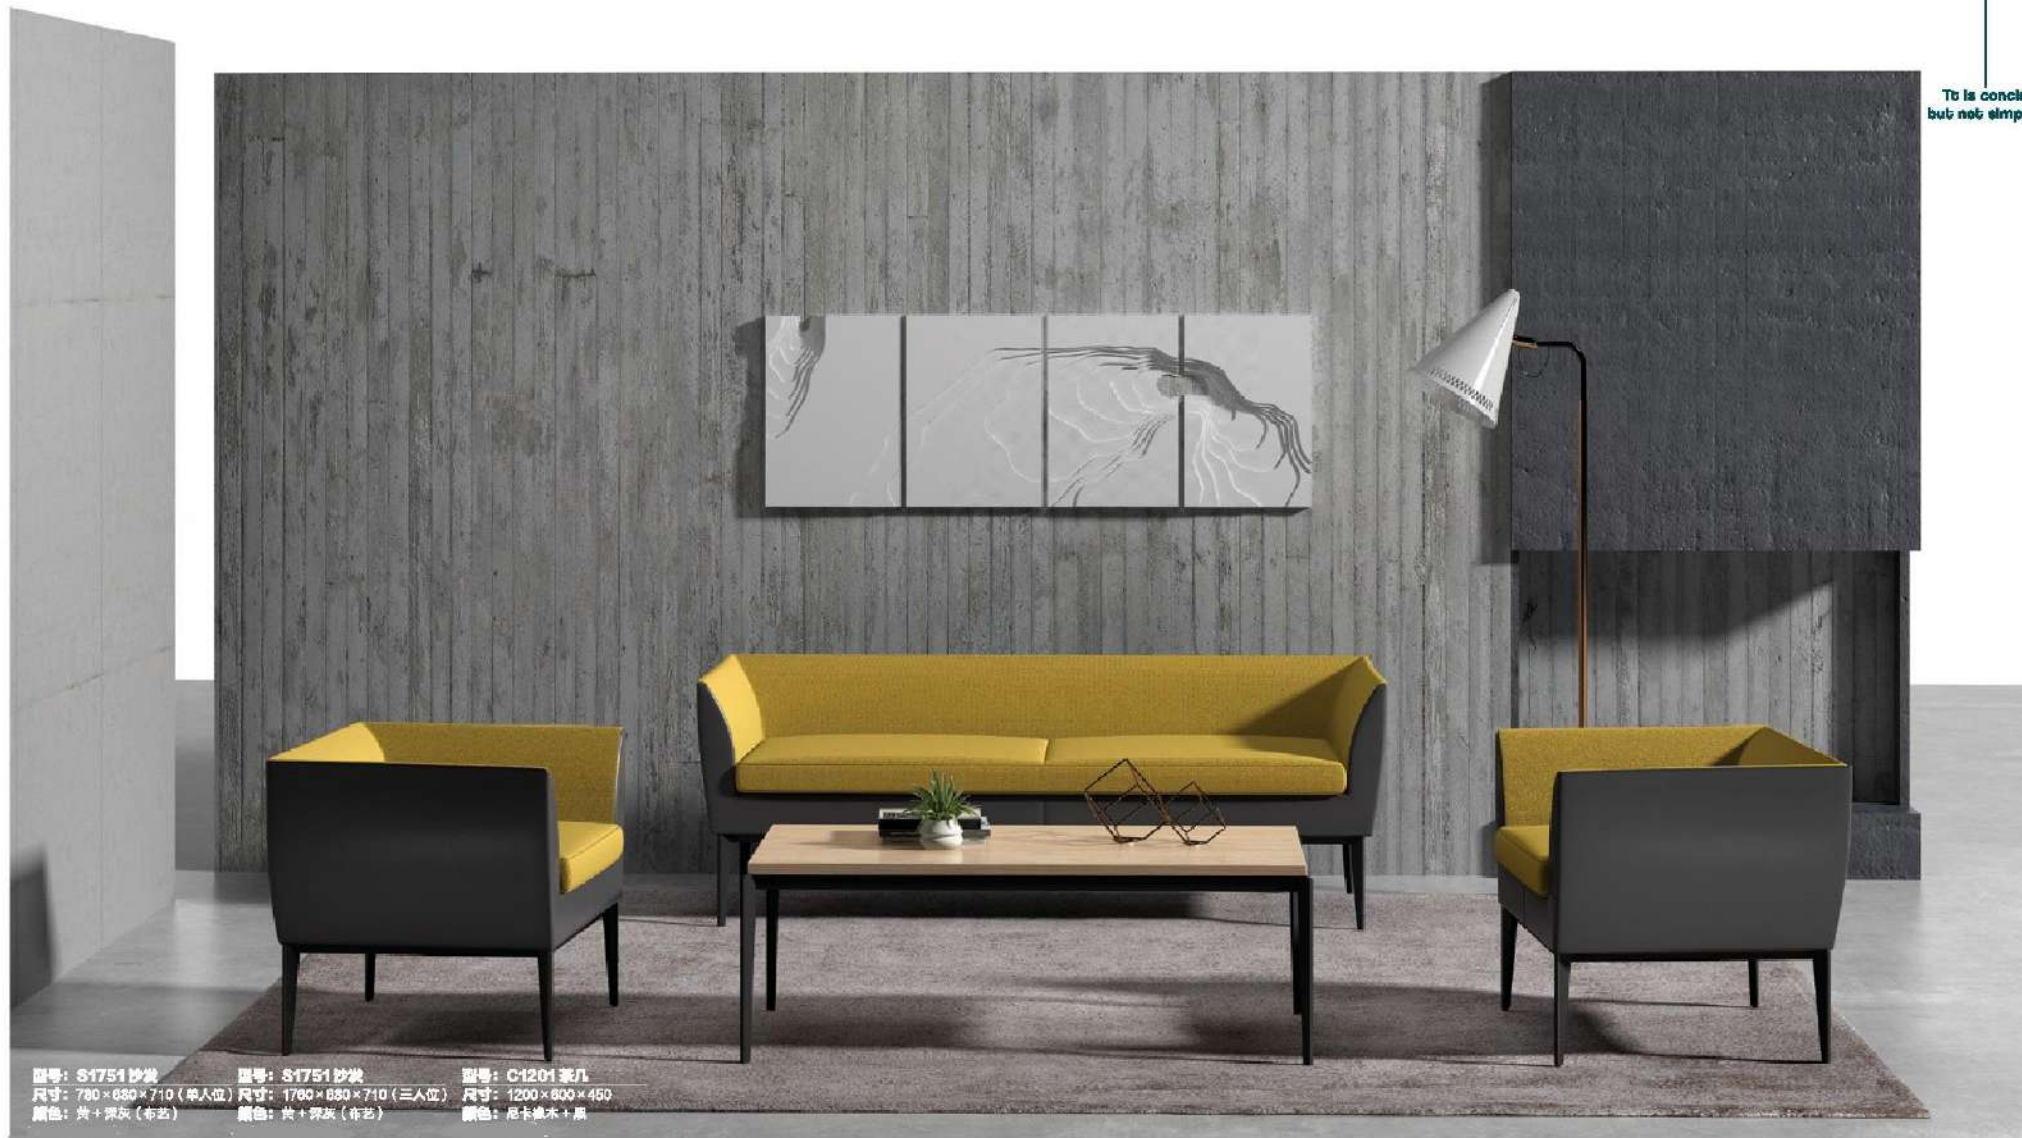

型号: B3001G 会议桌
尺寸: 3000 × 1200 × 750
颜色: 赛工白 + 铁灰

型号: S1400B 卡座双人位
尺寸: 1370 × 680 × 1070
颜色: 蓝 + 黑 (布艺)

Offer You The Best Options.

Executive Office System

To be concise
but not simple

型号: S1751 沙发	型号: S1751 沙发	型号: C-1201 茶几
尺寸: 780 × 830 × 710 (单人位)	尺寸: 1780 × 830 × 710 (三人位)	尺寸: 1200 × 800 × 450
颜色: 黄 + 深灰 (布艺)	颜色: 黄 + 深灰 (布艺)	颜色: 尼卡楸木 + 黑