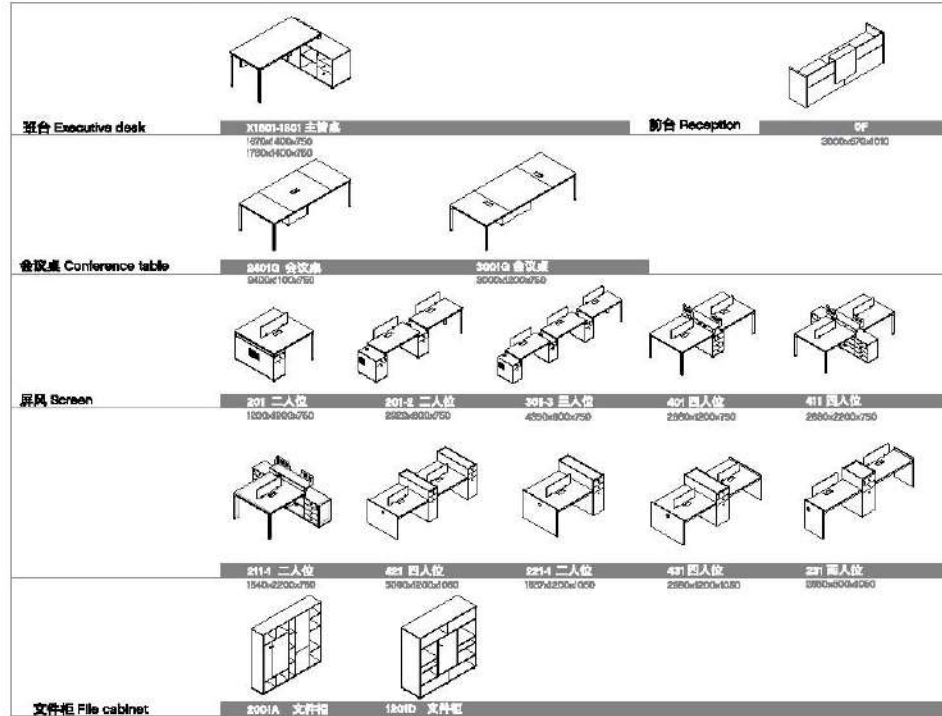

Product line elements

Product space

I CS SERIES 雅尚 | [01系列]