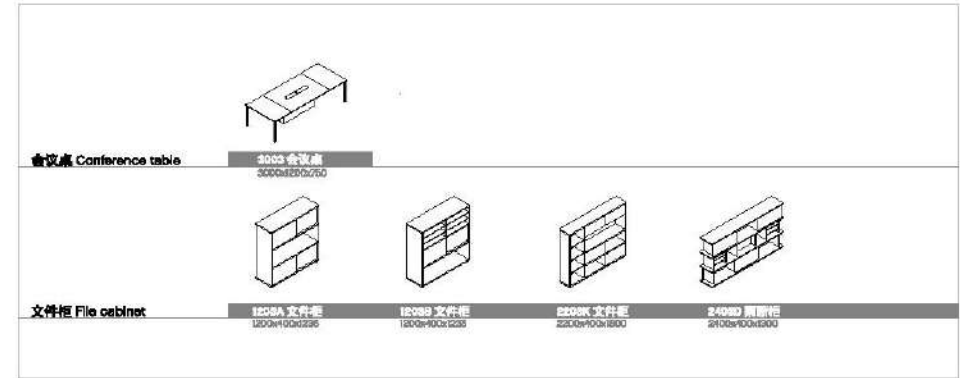

I A-SA SERIES 艾斯雅 | [03系列]