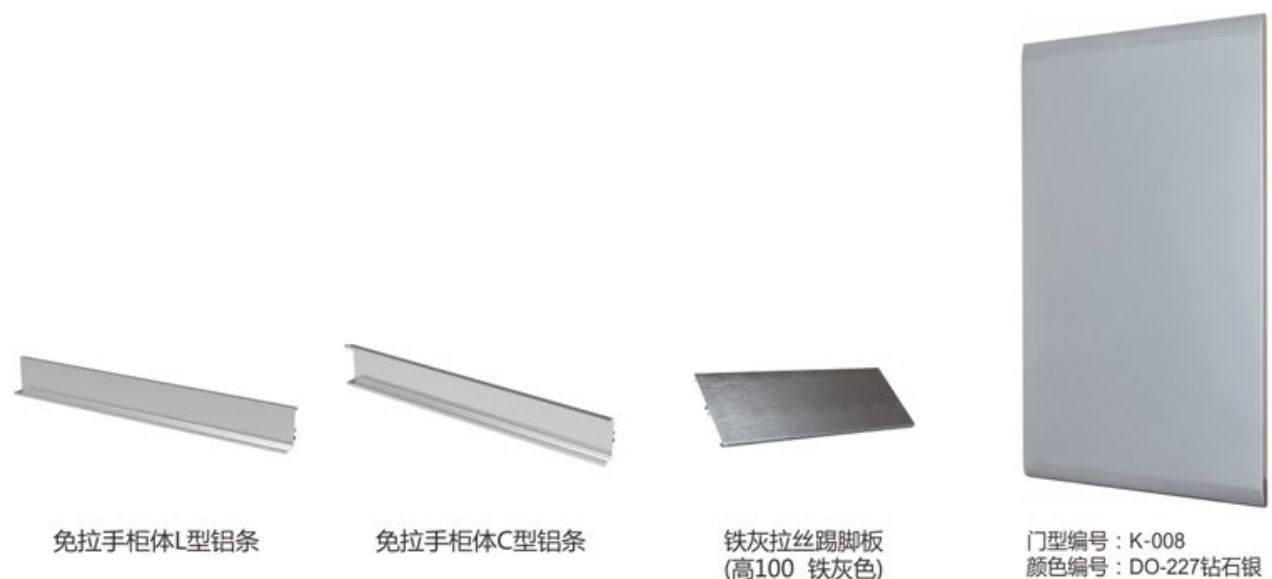

CHINA'S MOST PROFESSIONAL
PRODUCTION PLATFORM CABINETS

铁灰拉丝踢脚板
(高100 铁灰色)

门型编号: K-008
颜色编号: DO-227钻石银