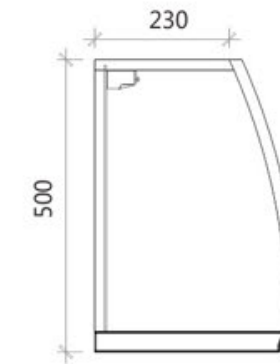

吊柜门型：上翻圆弧门