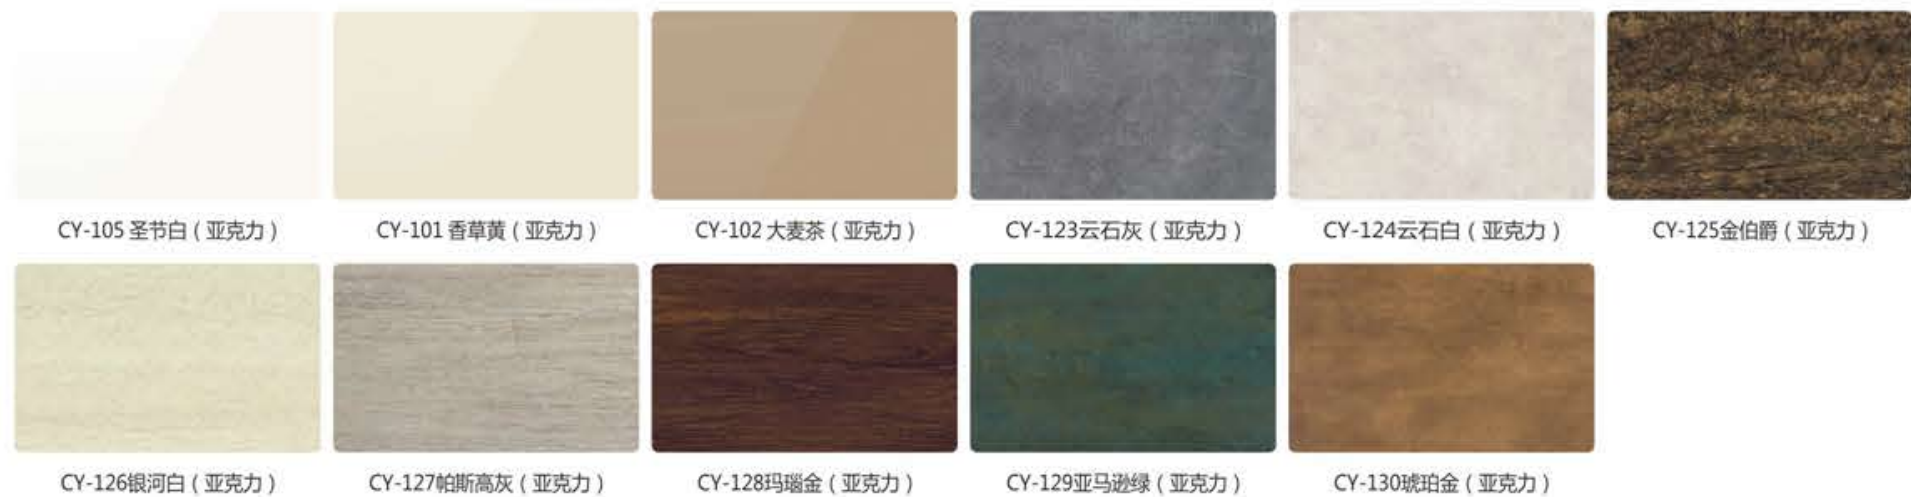

亚克力材料汇总 Acrylic material summary