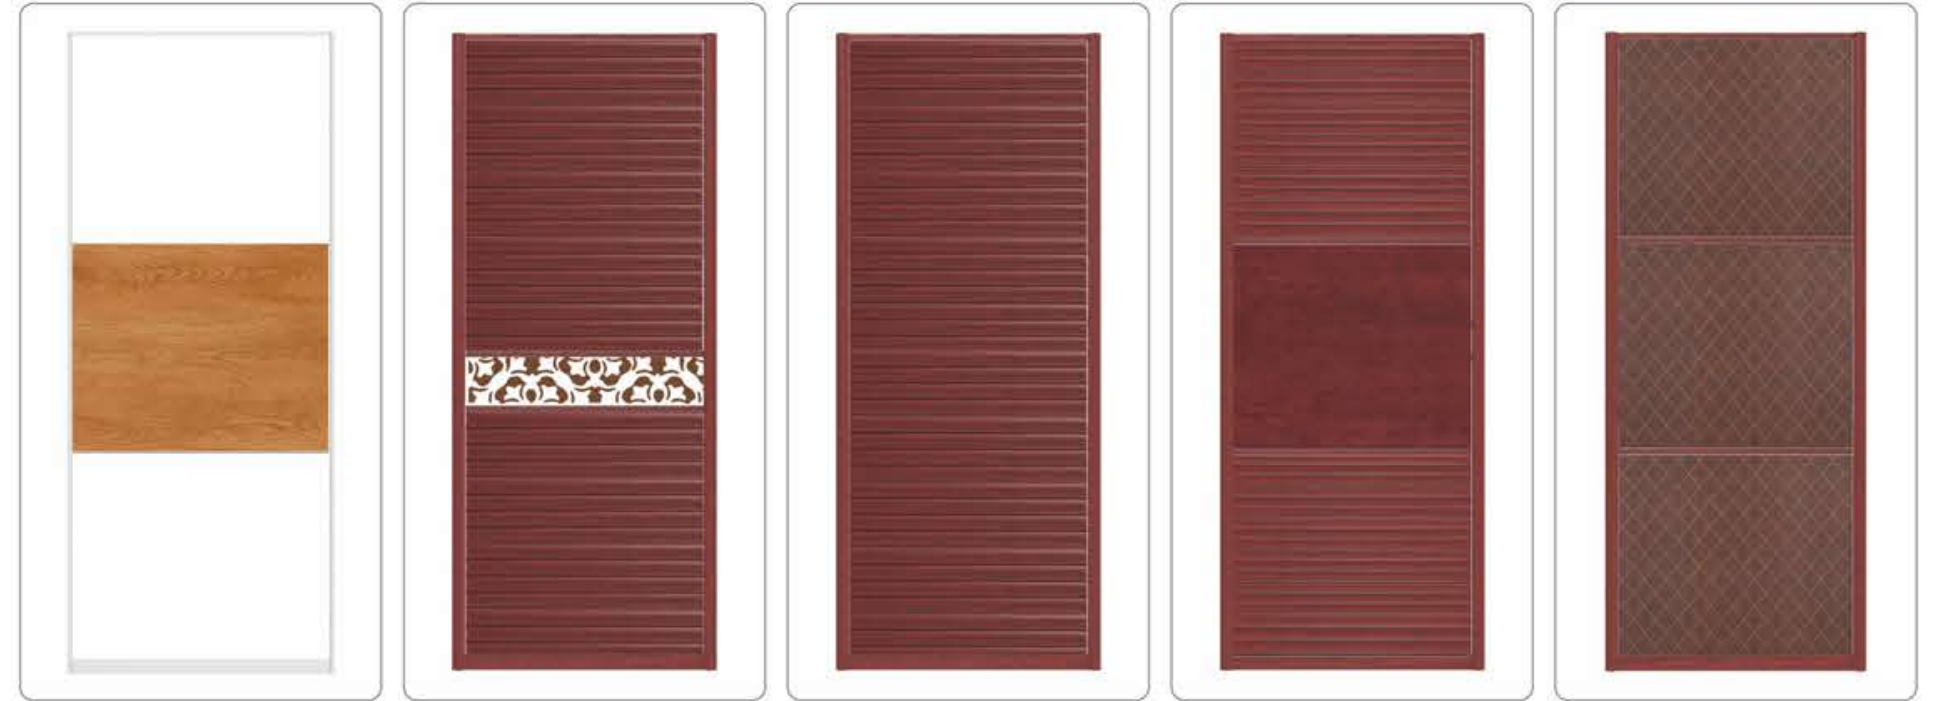

3A-003

4A-001

4A-002

4A-003

4A-004