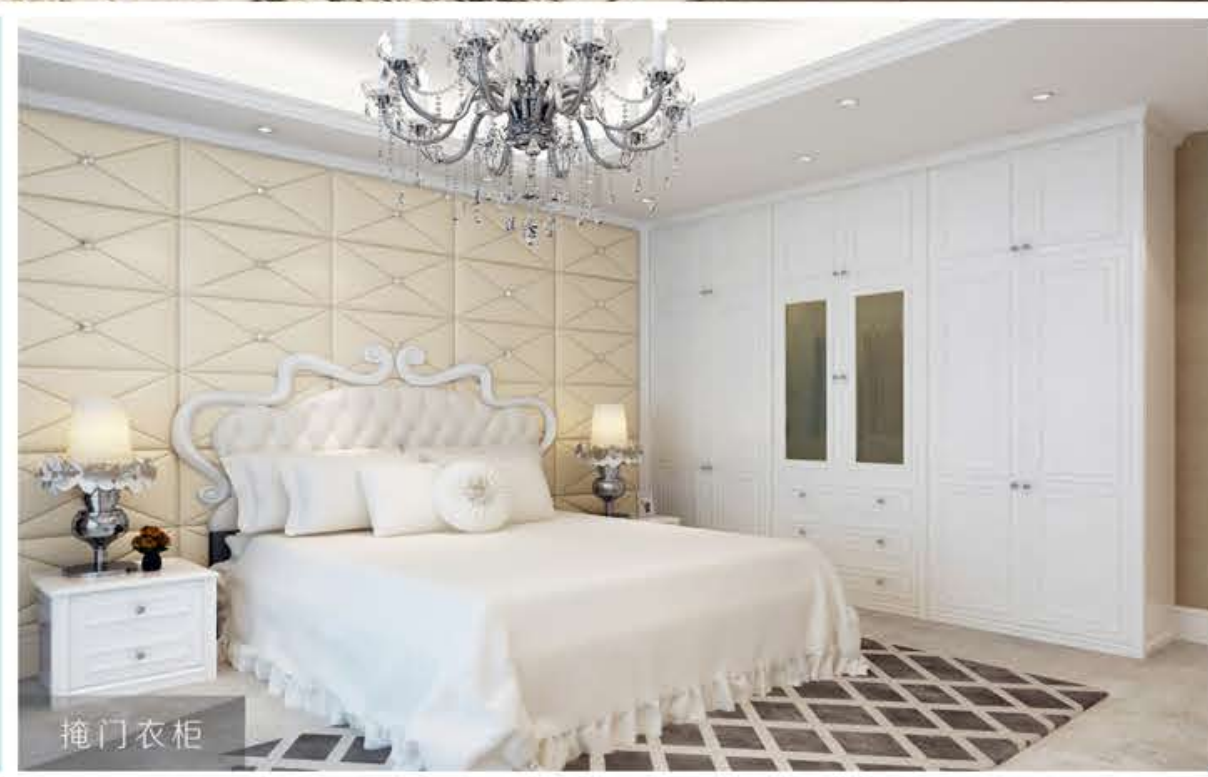

吧台酒柜

ELEGANT

We only need one excuse to avoid the disturbance around, forgetting all the special management, and holding some clear and peace in the world. Close your eyes, look for a forest, a place full of sunshine and poetic conception around with lake, green belt, which can seclude yourself from the crowded people and city, and all the tumult. All breaths are changed into the silent things.

V4
White Glove
V4天使白系列

掩门衣柜