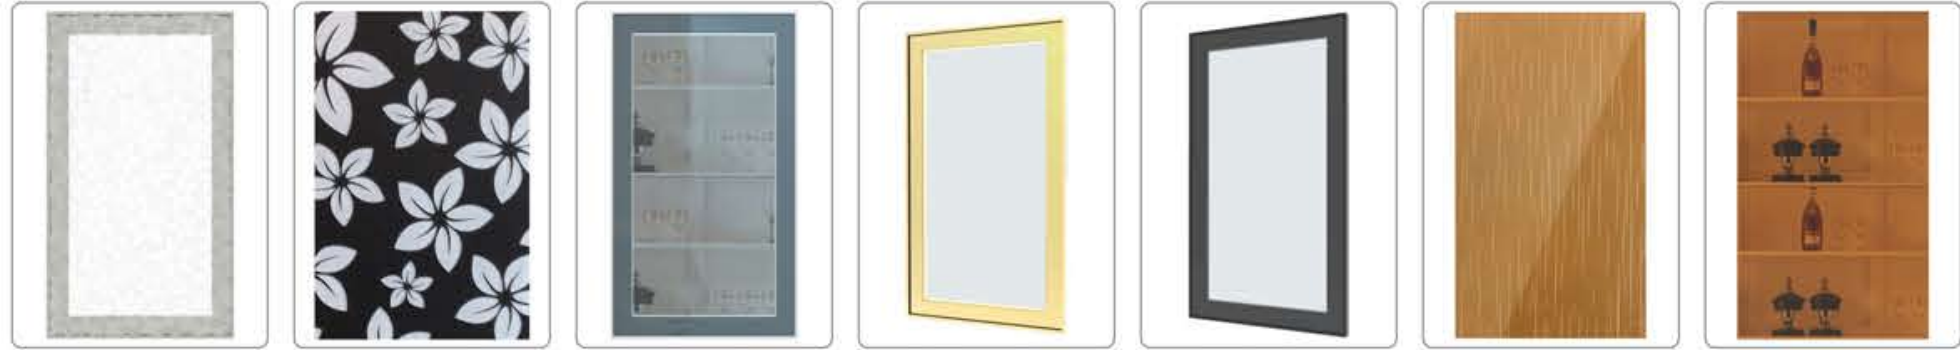

五金配件汇总

Hardware accessories summary

■ 编号：银色铝框玻璃门 (蒙砂紫荆花玻璃)
■ 编号：黑白紫荆花玻璃
■ 编号：银色铝框玻璃门 (蓝灰玻璃)
■ 编号：金色铝框玻璃门 (蓝灰玻璃)
■ 编号：黑色铝框玻璃门 (蓝灰玻璃)
■ 编号：烟雨蒙蒙茶玻
■ 编号：茶玻