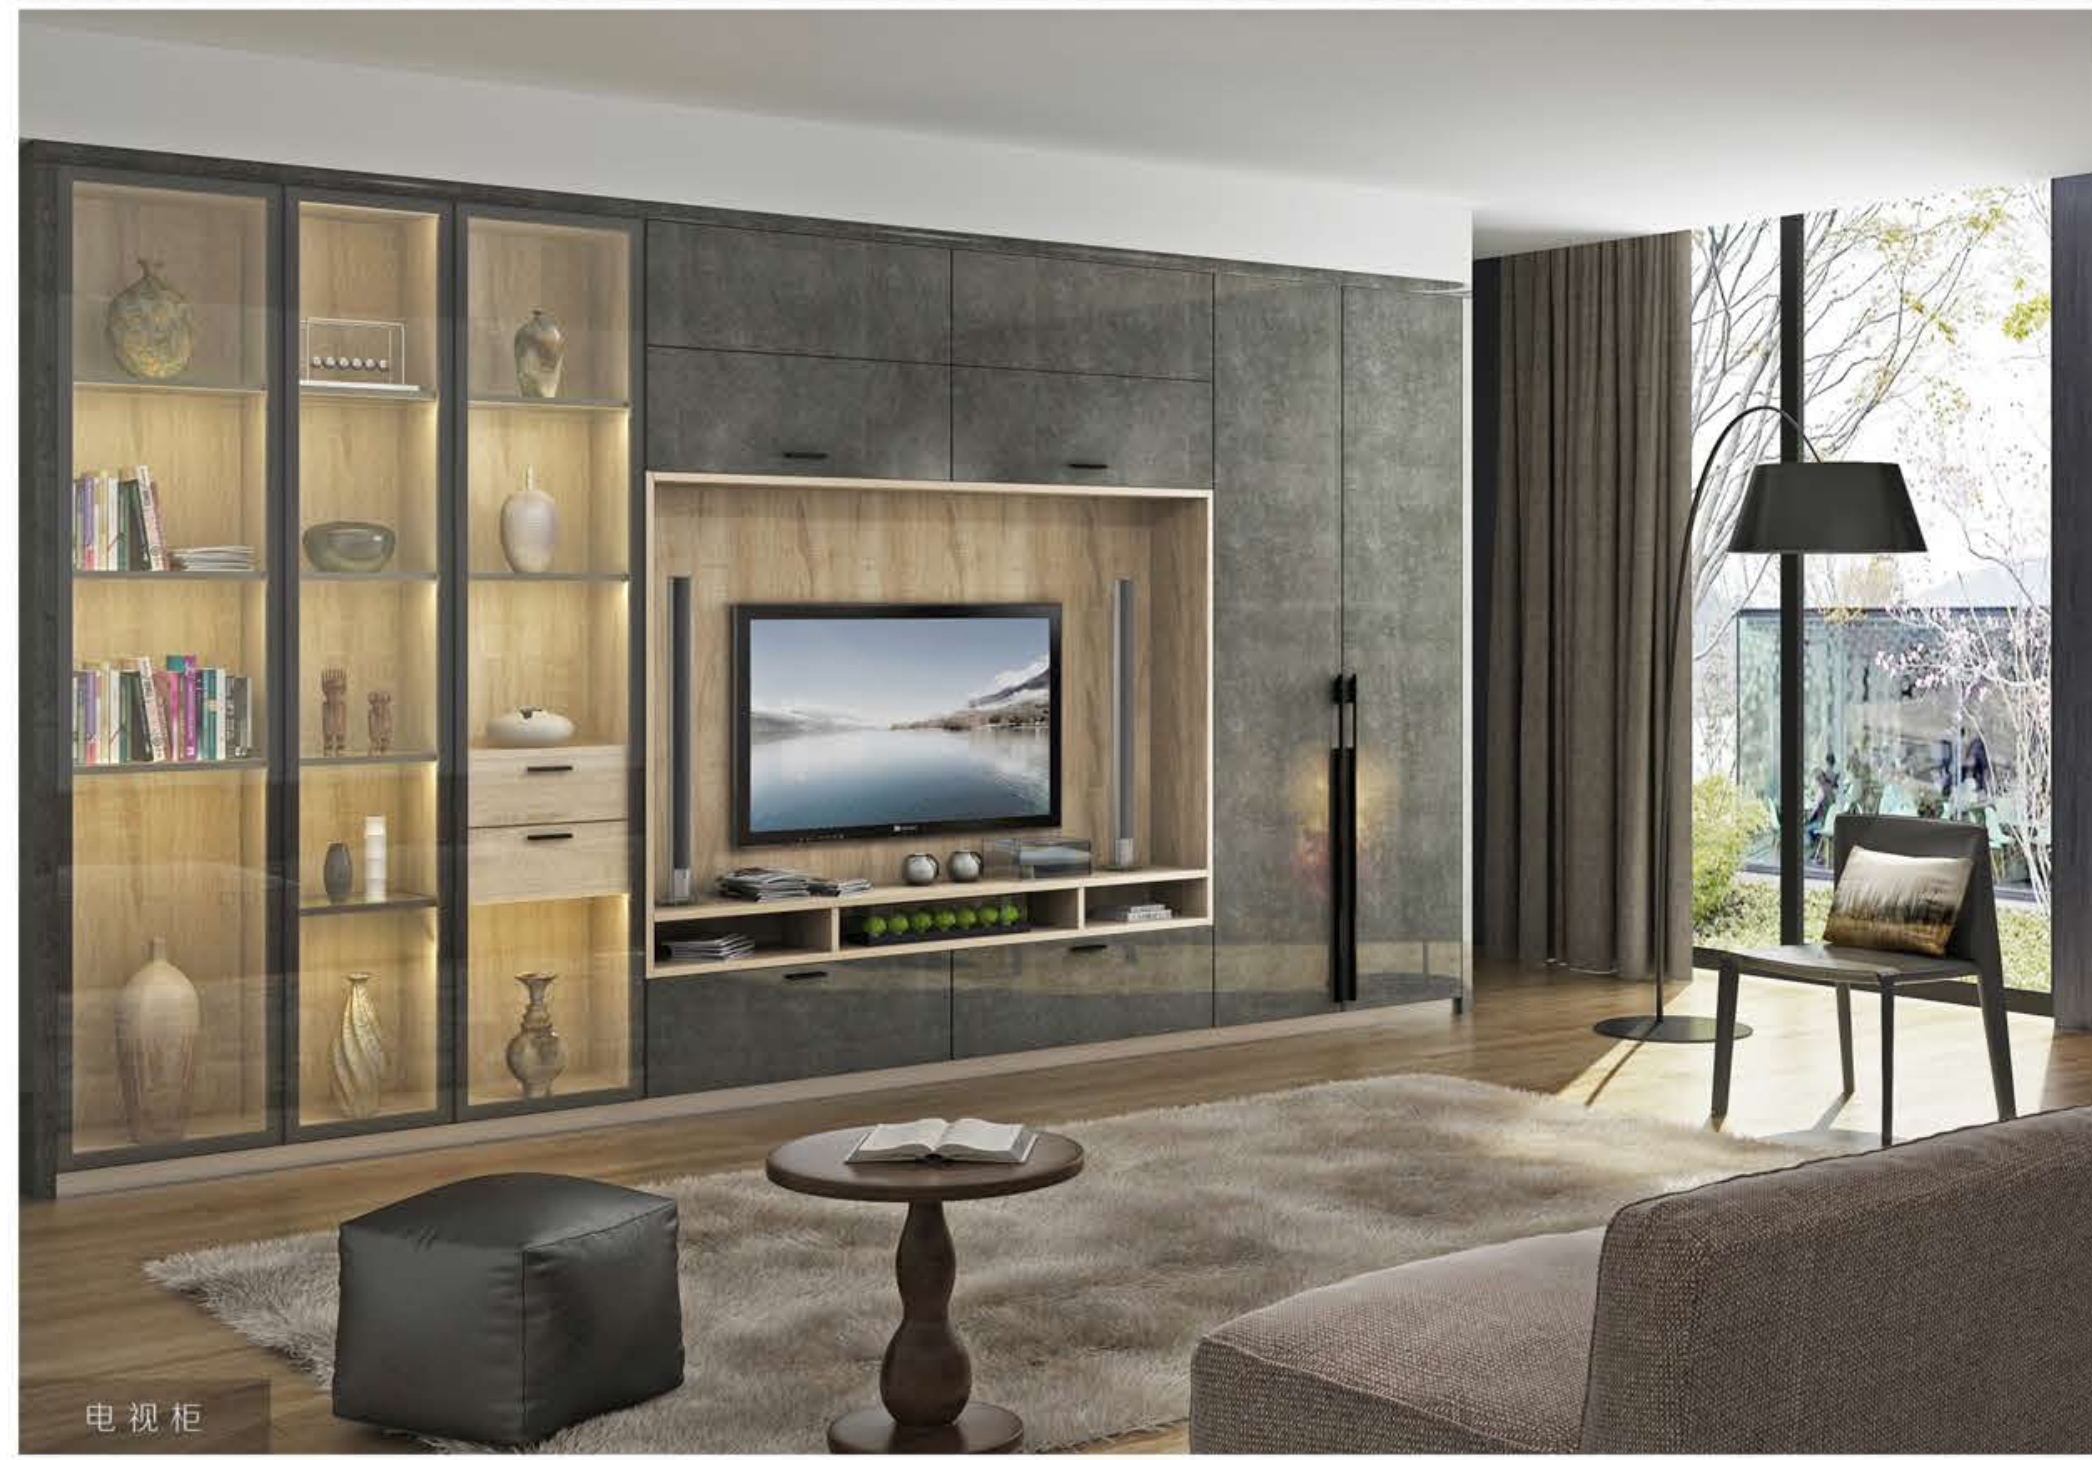

COMFORTABLE

We only need one excuse to avoid the disturbance around, forgetting all the special management, and holding some clear and peace in the world. Close your eyes, look for a forest, a place full of sunshine and poetic conception around with lake, green belt, which can seclude yourself from the crowded people and city, and all the tumult. All breaths are changed into the silent things which grow stealthily in the deep memory. All these are so simple and poetry, harmonious and kindly.

V9

Marble Series
V9云石系列

电视柜

— 配件 — ACCESSORIES