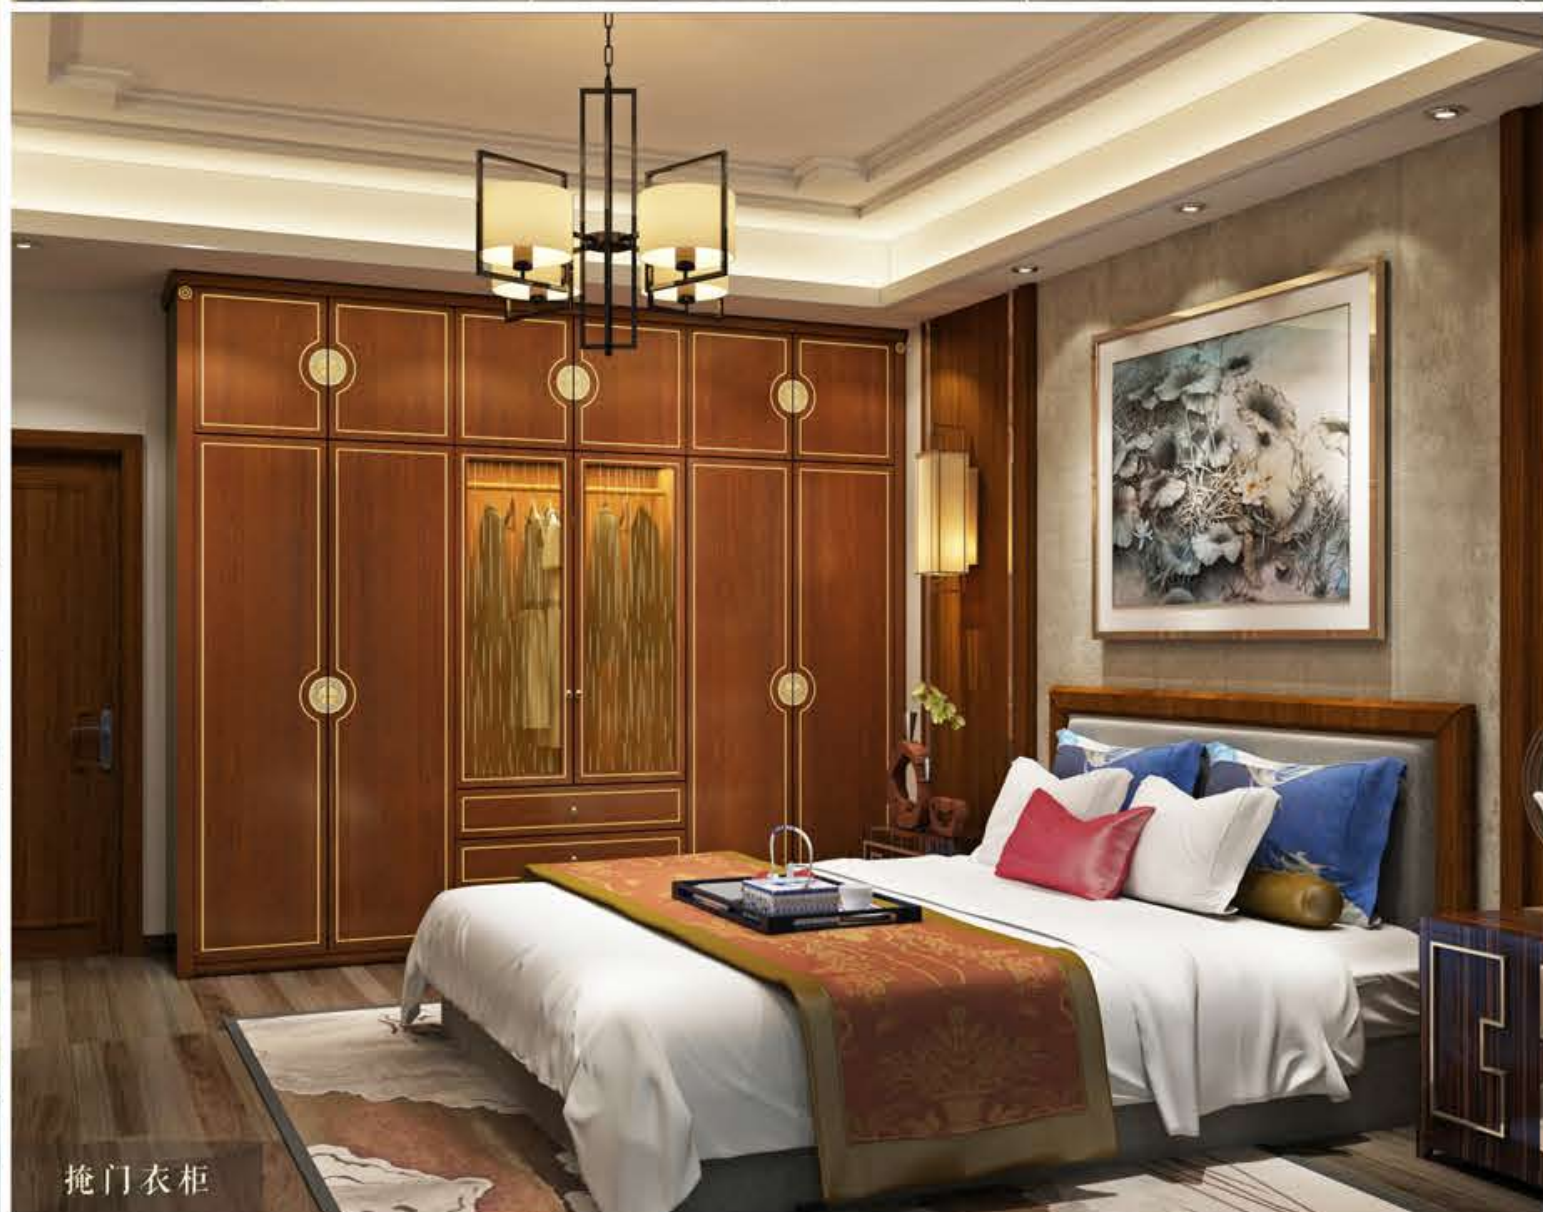

橱柜

掩门衣柜

榻榻米

现代中式

Modern Chinese Life-Style

美

将繁复的装饰凝练得更为含蓄而精雅，
将古典美注入简洁实用的现代设计，
使家居更有灵性，
古朴典雅穿透岁月，
在我们的身边活色生香。

■ KW-002 金丝樱桃(多层板)
KW-102 金丝樱桃(颗粒板)