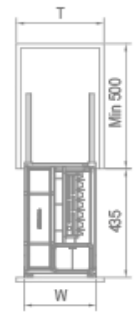

SEASONING BASKET

马丁系列·调味品篮