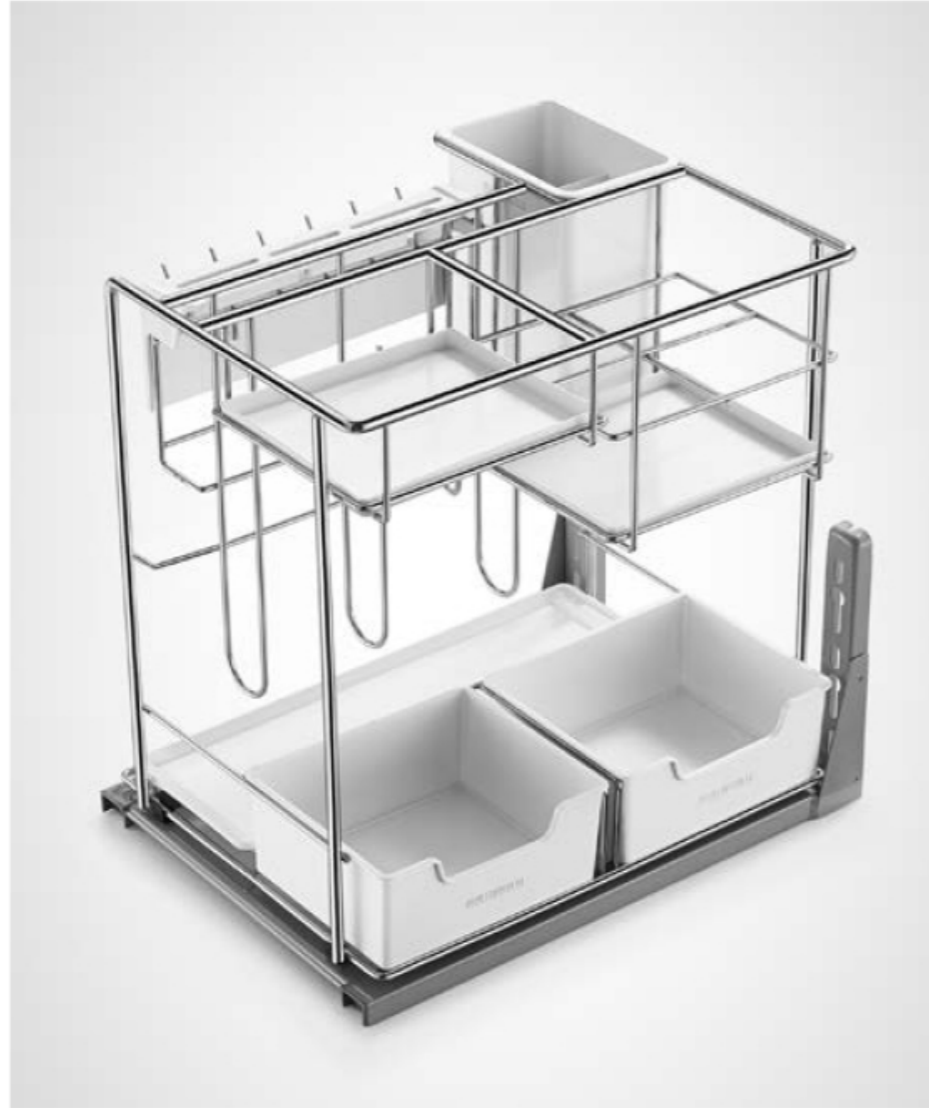

SEASONING BASKET

马丁系列·调味品篮