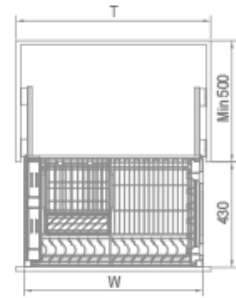

Two quick installation methods are easy to operate.

THREE-SIDE DISH BASKET

马丁系列·碗碟三边篮

可选配安格斯、海蒂诗两种不同品牌的阻尼导轨

The damped guide rail with the brands of Angus and Hettich can be chosen

型号 Art. No.	柜体 (T) Cabinet	宽度 x 深度 x 高度 Width x Depth x Height
303401B 定制款	600mm	540x466x196 mm
303402B 定制款	700mm	640x466x196 mm
303403B 定制款	750mm	690x466x196 mm
303404B 定制款	800mm	740x466x196 mm
303405B 定制款	900mm	840x466x196 mm

THREE-SIDE DISH BASKET

马丁系列·碗碟三边篮

可选配安格斯、海蒂诗两种不同品牌的阻尼导轨

The damped guide rail with the brands of Angus and Hettich can be chosen

型号 Art. No.	柜体 (T) Cabinet	宽度 x 深度 x 高度 Width x Depth x Height
303401	600mm	540x466x196 mm
303402	700mm	640x466x196 mm
303403	750mm	690x466x196 mm
303404	800mm	740x466x196 mm
303405	900mm	840x466x196 mm