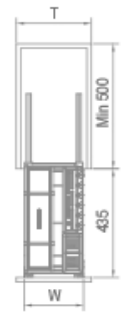

SEASONING BASKET

马丁系列·调味品篮