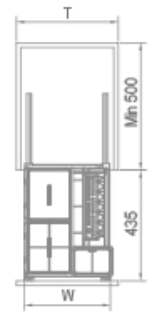

SEASONING BASKET

马丁系列·调味品篮