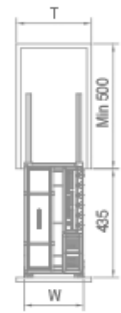

SEASONING BASKET

马丁系列·调味品篮

型号 Art. No.	柜体 (T) Cabinet	宽度 x 深度 x 高度 Width x Depth x Height
306092	350mm	287x465x502 mm

可选配安格斯、海蒂诗两种不同品牌的阻尼导轨  
The damped guide rail with the brands of Angus and Hettich can be chosen

SEASONING BASKET

马丁系列·调味品篮

型号 Art. No.	柜体 (T) Cabinet	宽度 x 深度 x 高度 Width x Depth x Height
306091B 定制款	300mm	237x465x502 mm

可选配安格斯、海蒂诗两种不同品牌的阻尼导轨

The damped guide rail with the brands of Angus and Hettich can be chosen

SEASONING BASKET

马丁系列·调味品篮

型号 Art. No.	柜体 (T) Cabinet	宽度 x 深度 x 高度 Width x Depth x Height
306091	300mm	237x465x502 mm

可选配安格斯、海蒂诗两种不同品牌的阻尼导轨  
The damped guide rail with the brands of Angus and Hettich can be chosen