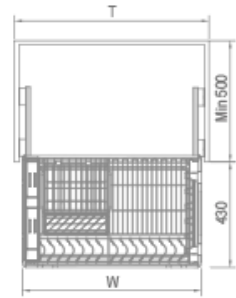

THREE-SIDE BASKET

马丁系列·三边篮

可选配安格斯、海蒂诗两种不同品牌的阻尼导轨  
The damped guide rail with the brands of Angus and Hettich can be chosen

型号 Art. No.	柜体 (T) Cabinet	宽度 x 深度 x 高度 Width x Depth x Height
303411	600mm	540x466x189 mm
303412	700mm	640x466x189 mm
303413	750mm	690x466x189 mm
303414	800mm	740x466x189 mm
303415	900mm	840x466x189 mm

FOUR-SIDE DISH BASKET

马丁系列·碗碟四边篮

可选配安格斯、海蒂诗两种不同品牌的阻尼导轨

The damped guide rail with the brands of Angus and Hettich can be chosen

型号 Art. No.	柜体 (T) Cabinet	宽度 x 深度 x 高度 Width x Depth x Height
301401B 定制款	600mm	535x466x196 mm
301402B 定制款	700mm	635x466x196 mm
301403B 定制款	750mm	685x466x196 mm
301404B 定制款	800mm	735x466x196 mm
301405B 定制款	900mm	835x466x196 mm