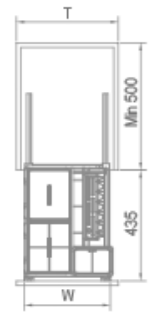

SEASONING BASKET

马丁系列·调味品篮

型号 Art. No.	柜体 (T) Cabinet	宽度 x 深度 x 高度 Width x Depth x Height
306093B 定制款	400mm	337x465x502 mm

可选配安格斯、海蒂诗两种不同品牌的阻尼导轨

The damped guide rail with the brands of Angus and Hettich can be chosen

SEASONING BASKET

马丁系列·调味品篮

型号 Art. No.	柜体 (T) Cabinet	宽度 x 深度 x 高度 Width x Depth x Height
306093	400mm	337x465x502 mm

可选配安格斯、海蒂诗两种不同品牌的阻尼导轨  
The damped guide rail with the brands of Angus and Hettich can be chosen