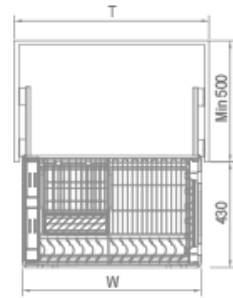

FOUR-SIDE DISH BASKET

马丁系列·碗碟四边篮

可选配安格斯、海蒂诗两种不同品牌的阻尼导轨

The damped guide rail with the brands of Angus and Hettich can be chosen

型号 Art. No.	柜体 (T) Cabinet	宽度 x 深度 x 高度 Width x Depth x Height
301401B 定制款	600mm	535x466x196 mm
301402B 定制款	700mm	635x466x196 mm
301403B 定制款	750mm	685x466x196 mm
301404B 定制款	800mm	735x466x196 mm
301405B 定制款	900mm	835x466x196 mm

FOUR-SIDE DISH BASKET

马丁系列·碗碟四边篮

可选配安格斯、海蒂诗两种不同品牌的阻尼导轨

The damped guide rail with the brands of Angus and Hettich can be chosen

型号 Art. No.	柜体 (T) Cabinet	宽度 x 深度 x 高度 Width x Depth x Height
301401 定制款	600mm	535x466x196 mm
301402 定制款	700mm	635x466x196 mm
301403 定制款	750mm	685x466x196 mm
301404 定制款	800mm	735x466x196 mm
301405 定制款	900mm	835x466x196 mm