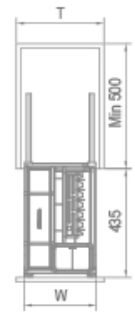

SEASONING BASKET

马丁系列·调味品篮

型号 Art. No.	柜体 (T) Cabinet	宽度 x 深度 x 高度 Width x Depth x Height
306093	400mm	337x465x502 mm

可选配安格斯、海蒂诗两种不同品牌的阻尼导轨  
The damped guide rail with the brands of Angus and Hettich can be chosen

SEASONING BASKET

马丁系列·调味品篮

型号 Art. No.	柜体 (T) Cabinet	宽度 x 深度 x 高度 Width x Depth x Height
306092B 定制款	350mm	287x465x502 mm

可选配安格斯、海蒂诗两种不同品牌的阻尼导轨  
The damped guide rail with the brands of Angus and Hettich can be chosen

SEASONING BASKET

马丁系列·调味品篮

型号 Art. No.	柜体 (T) Cabinet	宽度 x 深度 x 高度 Width x Depth x Height
306092	350mm	287x465x502 mm

可选配安格斯、海蒂诗两种不同品牌的阻尼导轨  
The damped guide rail with the brands of Angus and Hettich can be chosen