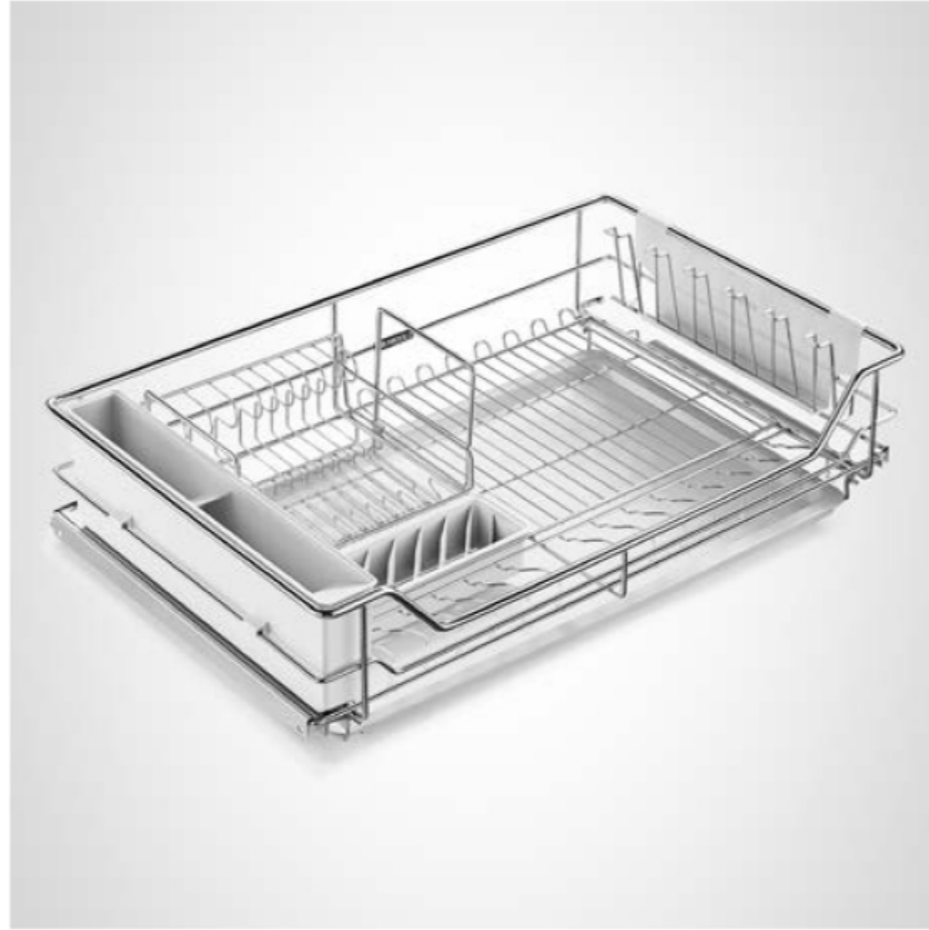

FOUR-SIDE DISH BASKET

马丁系列·碗碟四边篮