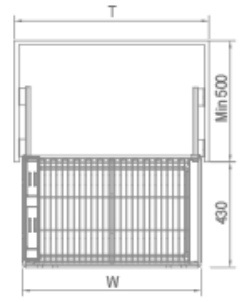

THREE-SIDE BASKET

马丁系列·三边篮