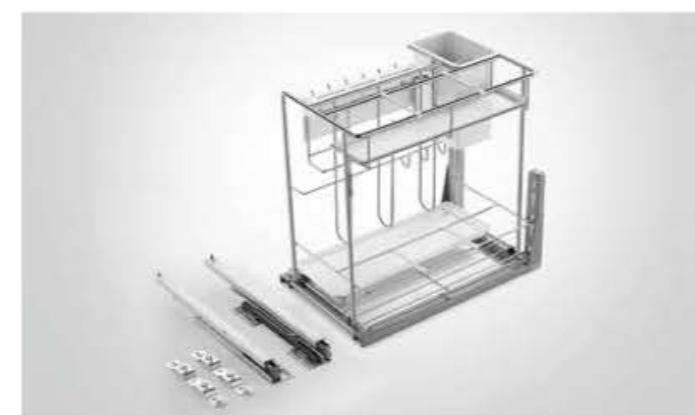

专利号 Patent no.
ZL 201020105536.7 / ZL 2015211166886.0 / ZL 201521116762.4

型号 Art. No.	柜体 (T) Cabinet	宽度 x 深度 x 高度 Width x Depth x Height	材质 Material	表面 Surface	工艺 Process
306092	350 mm	287x465x502 mm	碳钢	亮光	镀铬
306092-P	350 mm	287x465x502 mm	碳钢	金属灰	纳米喷涂
306092-4E	350 mm	287x465x502 mm	304 不锈钢	哑光	电解