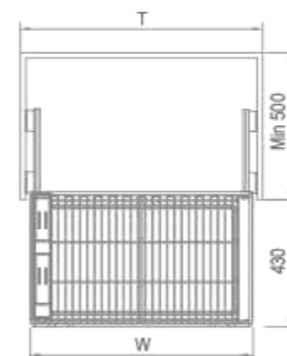

THREE-SIDES DISH BASKET 马丁-三边篮

型号 Art. No.	柜体 (T) Cabinet	宽度 x 深度 x 高度 Width x Depth x Height	材质 Material	表面 Surface	工艺 Process
303411	600 mm	540x466x189 mm	碳钢	亮光	镀铬
303412	700 mm	640x466x189 mm	碳钢	亮光	镀铬
303413	750 mm	690x466x189 mm	碳钢	亮光	镀铬
303414	800 mm	740x466x189 mm	碳钢	亮光	镀铬
303415	900 mm	840x466x189 mm	碳钢	亮光	镀铬
303411-P	600 mm	540x466x189 mm	碳钢	金属灰	纳米喷涂
303412-P	700 mm	640x466x189 mm	碳钢	金属灰	纳米喷涂
303413-P	750 mm	690x466x189 mm	碳钢	金属灰	纳米喷涂
303414-P	800 mm	740x466x189 mm	碳钢	金属灰	纳米喷涂
303415-P	900 mm	840x466x189 mm	碳钢	金属灰	纳米喷涂
303411-4E	600 mm	540x466x189 mm	304 不锈钢	哑光	电解
303412-4E	700 mm	640x466x189 mm	304 不锈钢	哑光	电解
303413-4E	750 mm	690x466x189 mm	304 不锈钢	哑光	电解
303414-4E	800 mm	740x466x189 mm	304 不锈钢	哑光	电解
303415-4E	900 mm	840x466x189 mm	304 不锈钢	哑光	电解