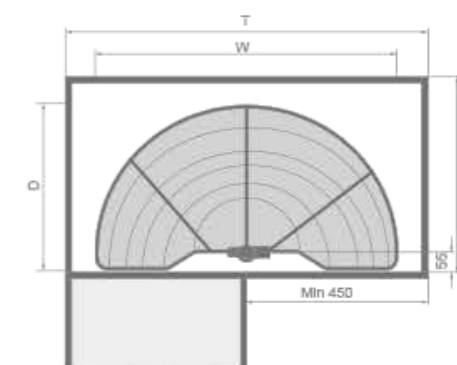

型号 Art. No.	柜体 (T) Cabinet	宽度 x 深度 x 高度 Width x Depth x Height	材质 Material	表面 Surface	工艺 Process	描述 Description
101108	900 mm	750x420x(600-730) mm	碳钢	亮光	镀铬	木板篮 2层

FASHION 180° REVOLVING BASKET
时尚180° 转篮