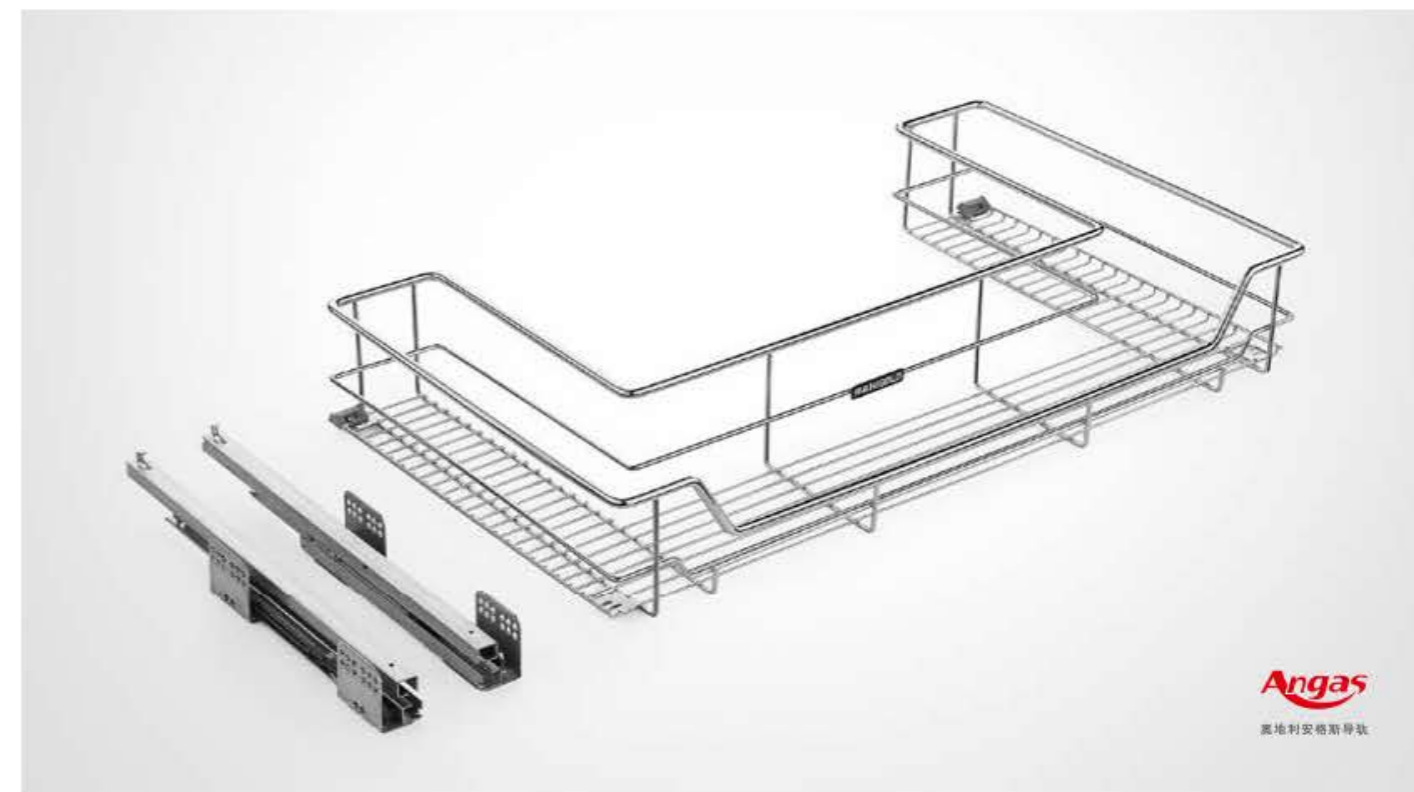

FASHION-TROUGH BASKET
时尚-水槽四边篮