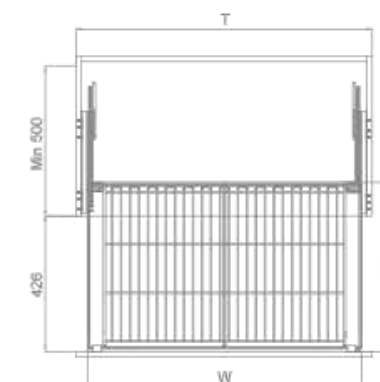

型号 Art. No.	柜体 (T) Cabinet	宽度 x 深度 x 高度 Width x Depth x Height	材质 Material	表面 Surface	工艺 Process
301004-P	600 mm	535x466x186 mm	碳钢	金属灰	纳米喷涂
301101-P	700 mm	635x466x186 mm	碳钢	金属灰	纳米喷涂
301121-P	750 mm	685x466x186 mm	碳钢	金属灰	纳米喷涂
301102-P	800 mm	735x466x186 mm	碳钢	金属灰	纳米喷涂
301103-P	900 mm	835x466x186 mm	碳钢	金属灰	纳米喷涂