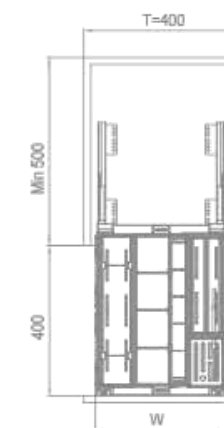

型号 Art. No.	柜体 (T) Cabinet	宽度 x 深度 x 高度 Width x Depth x Height	材质 Material	表面 Surface	工艺 Process
306066	400 mm	333x465x545 mm	碳钢	金属灰	纳米喷涂