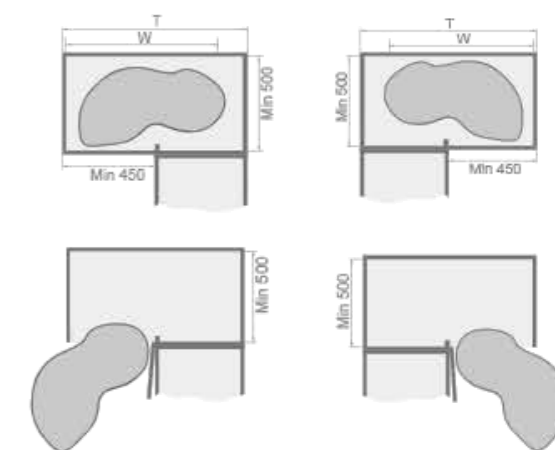

Loading Capacity 承重

可最大承重 20 公斤, 建议每只飞碟存放 Max10 公斤。

Max Load: 20kgs, Max 10kgs per tray recommended.

德国专利技术
SOFTSTOP
PLUS

专利号 Patent no.
ZL 201020105539.0 / ZL 201020105517.4 / ZL 201520072392.2

DIAMOND STYLE 900-SWING TRAYS
黑钻900-飞碟

左开 (101039)
Left opening

右开 (101040)
Right opening

型号 Art. No.	柜体 (T) Cabinet	宽度 x 深度 x 高度 Width x Depth x Height	材质 Material	表面 Surface	工艺 Process	描述 Description
101039	900 mm	785x475x(600-730) mm	碳钢	亮光	镀铬	左开
101040	900 mm	785x475x(600-730) mm	碳钢	亮光	镀铬	右开