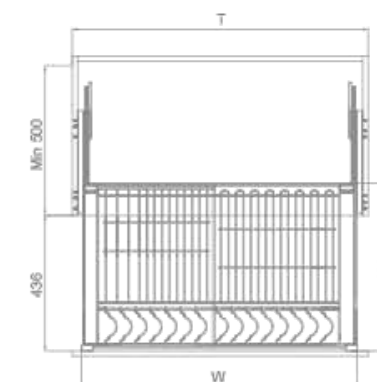

专利号 Patent no.
ZL 200820045643.8 / ZL 201230297120.4 / ZL 201220684436.3

PLATINUM-MULTI-PURPOSE BASKET
铂金-碗碟三边篮

型号 Art. No.	柜体 (T) Cabinet	宽度 x 深度 x 高度 Width x Depth x Height	材质 Material	表面 Surface	工艺 Process
303605-P	600 mm	540x466x189 mm	碳钢	金属灰	纳米喷涂
303601-P	700 mm	640x466x189 mm	碳钢	金属灰	纳米喷涂
303606-P	750 mm	690x466x189 mm	碳钢	金属灰	纳米喷涂
303602-P	800 mm	740x466x189 mm	碳钢	金属灰	纳米喷涂
303603-P	900 mm	840x466x189 mm	碳钢	金属灰	纳米喷涂