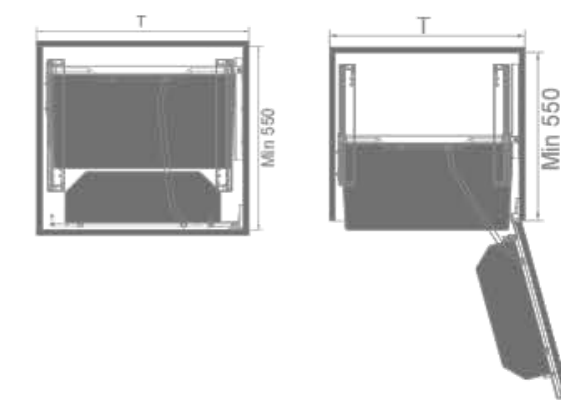

型号 Art. No.	柜体 (T) Cabinet	宽度 x 深度 x 高度 Width x Depth x Height	材质 Material	表面 Surface	工艺 Process
309019	500 mm	400x490x590 mm	碳钢	亮光	镀铬
309020	600 mm	550x490x590 mm	碳钢	亮光	镀铬