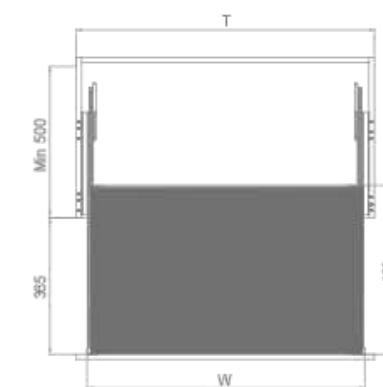

型号 Art. No.	柜体 (T) Cabinet	宽度 x 深度 x 高度 Width x Depth x Height	材质 Material	表面 Surface	工艺 Process
303201	600 mm	520x425x120 mm	不锈钢	哑光	拉丝
303202	700 mm	620x425x120 mm	不锈钢	哑光	拉丝
303208	750 mm	670x425x120 mm	不锈钢	哑光	拉丝
303203	800 mm	720x425x120 mm	不锈钢	哑光	拉丝
303204	900 mm	820x425x120 mm	不锈钢	哑光	拉丝