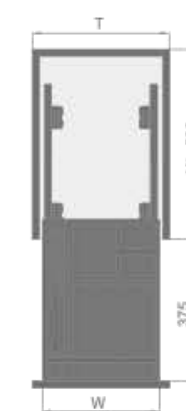

型号 Art. No.	柜体 (T) Cabinet	宽度 x 深度 x 高度 Width x Depth x Height	材质 Material	表面 Surface	工艺 Process
306004	400 mm	350x425x430 mm	不锈钢	哑光	拉丝
306009	450 mm	400x425x430 mm	不锈钢	哑光	拉丝