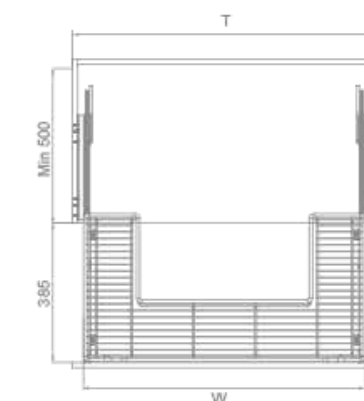

型号 Art. No.	柜体 (T) Cabinet	宽度 x 深度 x 高度 Width x Depth x Height	材质 Material	表面 Surface	工艺 Process
308002	900 mm	794x450x130 mm	碳钢	亮光	镀铬