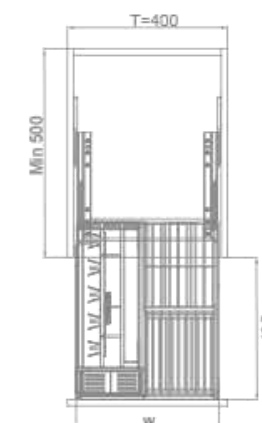

型号 Art. No.	柜体 (T) Cabinet	宽度 x 深度 x 高度 Width x Depth x Height	材质 Material	表面 Surface	工艺 Process
306041	400 mm	337x465x422 mm	碳钢	亮光	镀铬