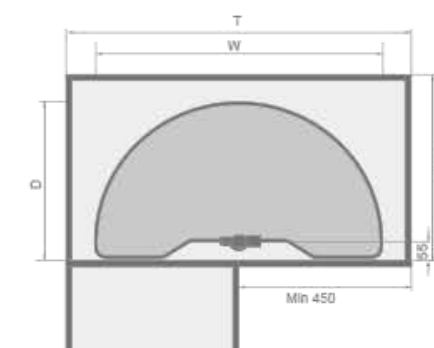

型号 Art. No.	柜体 (T) Cabinet	宽度 x 深度 x 高度 Width x Depth x Height	材质 Material	表面 Surface	工艺 Process	描述 Description
101108	900 mm	750x420x(600-730) mm	碳钢	亮光	镀铬	木板篮 2层

FASHION 180° REVOLVING BASKET
时尚180° 转篮