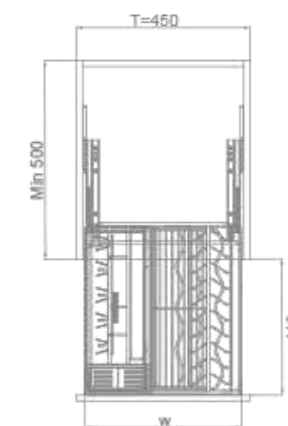

专利号 Patent no.
ZL 201330396220.7 / ZL 201330396028.8 / ZL 201320825213.9

DIAMOND STYLE-MUL BASKET
黑钻-调味品篮

Angas
奥地利安格新导轨

型号 Art. No.	柜体 (T) Cabinet	宽度 x 深度 x 高度 Width x Depth x Height	材质 Material	表面 Surface	工艺 Process
306052	450 mm	387x465x422 mm	不锈钢	哑光	电解