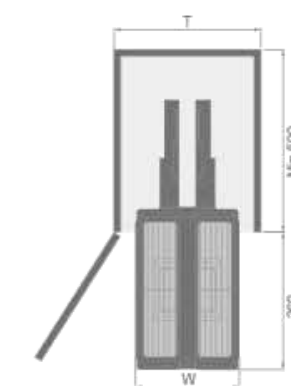

型号 Art. No.	柜体 (T) Cabinet	宽度 x 深度 x 高度 Width x Depth x Height	材质 Material	表面 Surface	工艺 Process
307020	350 mm	285x467x415 mm	碳钢	亮光	镀铬