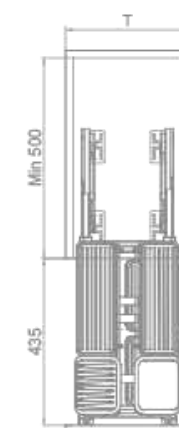

专利号 Patent no. ZL 201530012472.4

KITCHEN GOD
地柜小厨神

Angas
奥地利安格斯导轨

型号 Art. No.	柜体 (T) Cabinet	宽度 x 深度 x 高度 Width x Depth x Height	材质 Material	表面 Surface	工艺 Process
306063-P	400 mm	350x465x600 mm	碳钢	高级灰	纳米喷涂