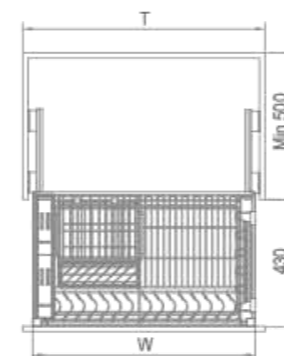

Loading Capacity 承重

可最大承重 30 公斤。

Max load capacity is 30kgs.

专利号 Patent no.
ZL 200820045643.8 / ZL 201230297120.4 / ZL 201220684436.3

THREE-SIDES DISH BASKET

马丁-碗碟三边篮

型号 Art. No.	柜体 (T) Cabinet	宽度 x 深度 x 高度 Width x Depth x Height	材质 Material	表面 Surface	工艺 Process
303401	600 mm	540x466x196 mm	碳钢	亮光	镀铬
303402	700 mm	640x466x196 mm	碳钢	亮光	镀铬
303403	750 mm	690x466x196 mm	碳钢	亮光	镀铬
303404	800 mm	740x466x196 mm	碳钢	亮光	镀铬
303405	900 mm	840x466x196 mm	碳钢	亮光	镀铬
303401-P	600 mm	540x466x196 mm	碳钢	金属灰	纳米喷涂
303402-P	700 mm	640x466x196 mm	碳钢	金属灰	纳米喷涂
303403-P	750 mm	690x466x196 mm	碳钢	金属灰	纳米喷涂
303404-P	800 mm	740x466x196 mm	碳钢	金属灰	纳米喷涂
303405-P	900 mm	840x466x196 mm	碳钢	金属灰	纳米喷涂
303401-4E	600 mm	540x466x196 mm	304 不锈钢	哑光	电解
303402-4E	700 mm	640x466x196 mm	304 不锈钢	哑光	电解
303403-4E	750 mm	690x466x196 mm	304 不锈钢	哑光	电解
303404-4E	800 mm	740x466x196 mm	304 不锈钢	哑光	电解
303405-4E	900 mm	840x466x196 mm	304 不锈钢	哑光	电解