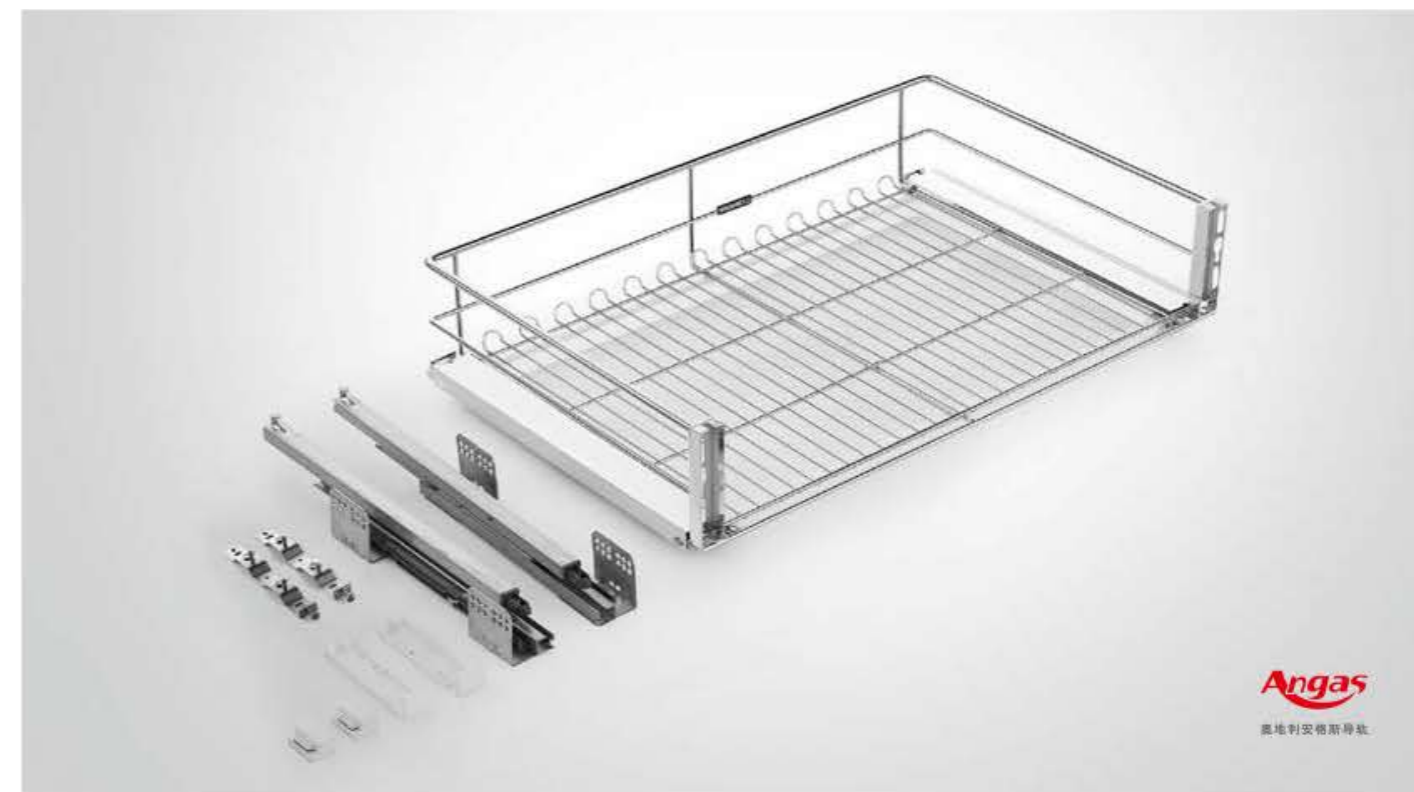

FASHION-THREE-SIDES BASKET
时尚-三边篮