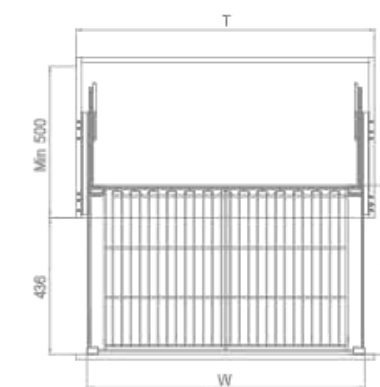

型号 Art. No.	柜体 (T) Cabinet	宽度 x 深度 x 高度 Width x Depth x Height	材质 Material	表面 Surface	工艺 Process
303004-P	600 mm	540x466x189 mm	碳钢	金属灰	纳米喷涂
303101-P	700 mm	640x466x189 mm	碳钢	金属灰	纳米喷涂
303005-P	750 mm	690x466x189 mm	碳钢	金属灰	纳米喷涂
303102-P	800 mm	740x466x189 mm	碳钢	金属灰	纳米喷涂
303103-P	900 mm	840x466x189 mm	碳钢	金属灰	纳米喷涂