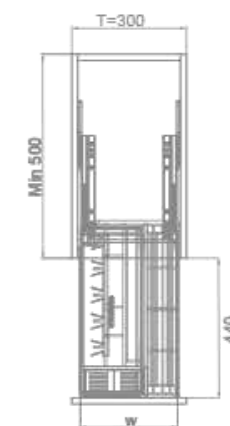

型号 Art. No.	柜体 (T) Cabinet	宽度 x 深度 x 高度 Width x Depth x Height	材质 Material	表面 Surface	工艺 Process
306034	300 mm	237x465x422 mm	不锈钢	哑光	电解