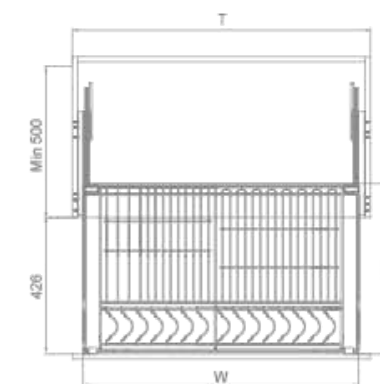

型号 Art. No.	柜体 (T) Cabinet	宽度 x 深度 x 高度 Width x Depth x Height	材质 Material	表面 Surface	工艺 Process
301607-P	600 mm	535x466x186 mm	碳钢	金属灰	纳米喷涂
301601-P	700 mm	635x466x186 mm	碳钢	金属灰	纳米喷涂
301606-P	750 mm	685x466x186 mm	碳钢	金属灰	纳米喷涂
301602-P	800 mm	735x466x186 mm	碳钢	金属灰	纳米喷涂
301603-P	900 mm	835x466x186 mm	碳钢	金属灰	纳米喷涂