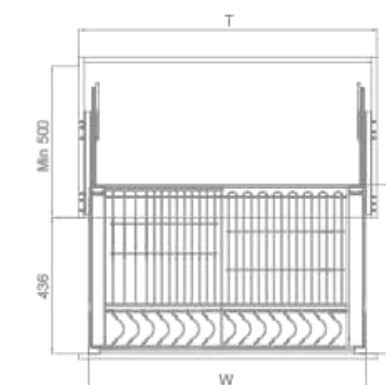

型号 Art. No.	柜体 (T) Cabinet	宽度 x 深度 x 高度 Width x Depth x Height	材质 Material	表面 Surface	工艺 Process
303605	600 mm	540x466x189 mm	碳钢	亮光	镀铬
303601	700 mm	640x466x189 mm	碳钢	亮光	镀铬
303606	750 mm	690x466x189 mm	碳钢	亮光	镀铬
303602	800 mm	740x466x189 mm	碳钢	亮光	镀铬
303603	900 mm	840x466x189 mm	碳钢	亮光	镀铬