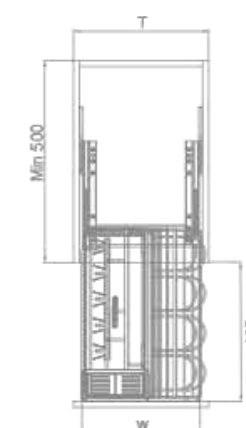

型号 Art. No.	柜体 (T) Cabinet	宽度 x 深度 x 高度 Width x Depth x Height	材质 Material	表面 Surface	工艺 Process
306021	350 mm	287x465x422 mm	碳钢	亮光	镀铬
306022	400 mm	337x465x422 mm	碳钢	亮光	镀铬