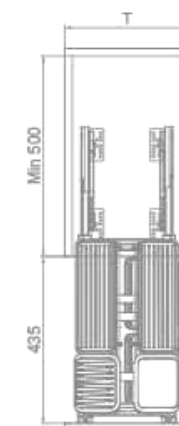

型号 Art. No.	柜体 (T) Cabinet	宽度 x 深度 x 高度 Width x Depth x Height	材质 Material	表面 Surface	工艺 Process
306061-P	300 mm	250x465x600 mm	碳钢	金属灰	纳米喷涂