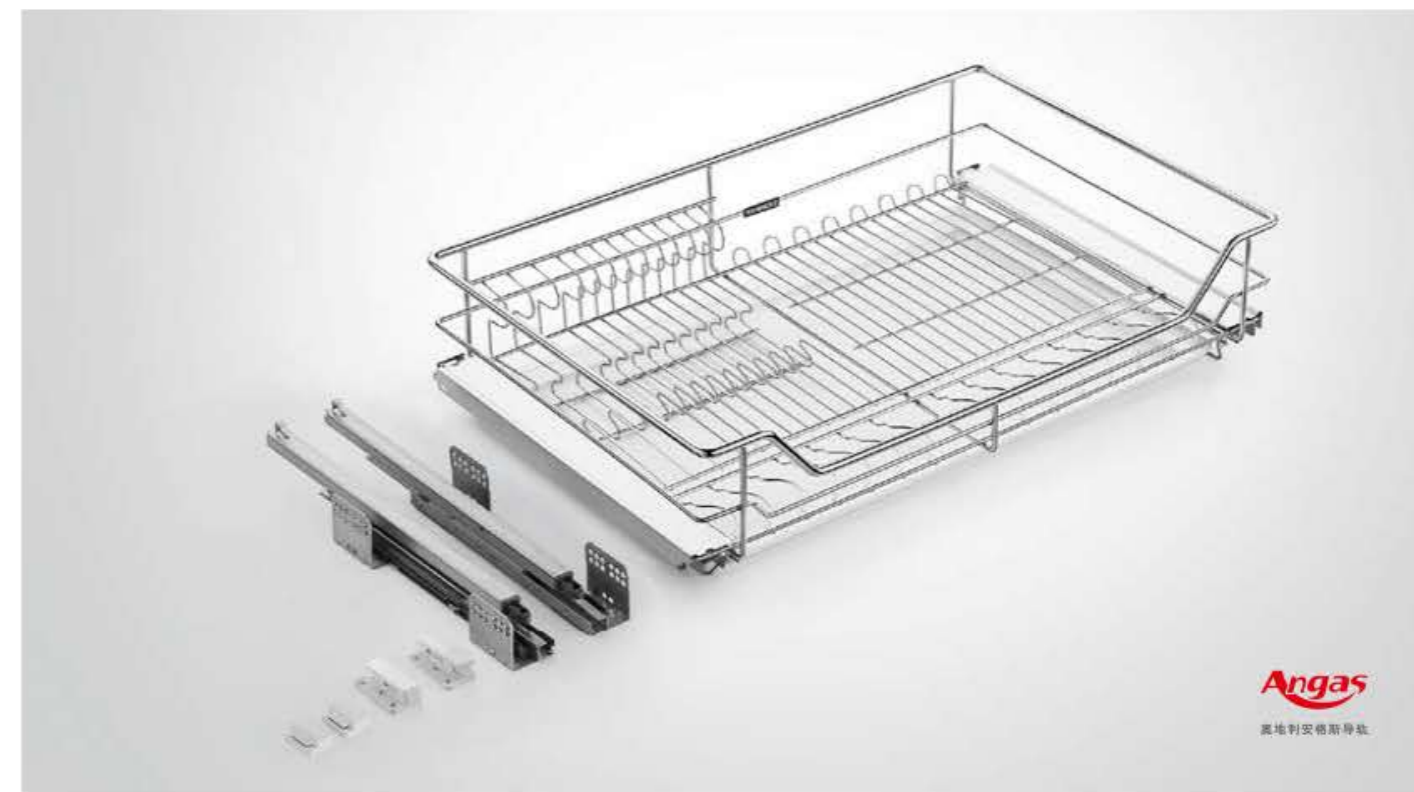

FASHION-MULTI-PURPOSE BASKET
时尚-碗碟四边篮