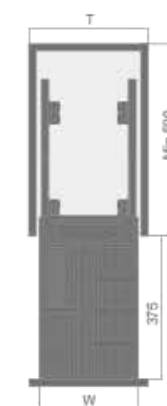

型号 Art. No.	柜体 (T) Cabinet	宽度 x 深度 x 高度 Width x Depth x Height	材质 Material	表面 Surface	工艺 Process
306002	300 mm	250x425x430 mm	不锈钢	哑光	拉丝