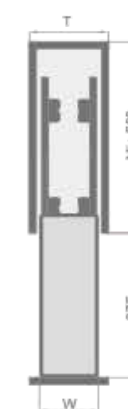

型号 Art. No.	柜体 (T) Cabinet	宽度 x 深度 x 高度 Width x Depth x Height	材质 Material	表面 Surface	工艺 Process
306001	200 mm	150X425X430 mm	不锈钢	哑光	拉丝