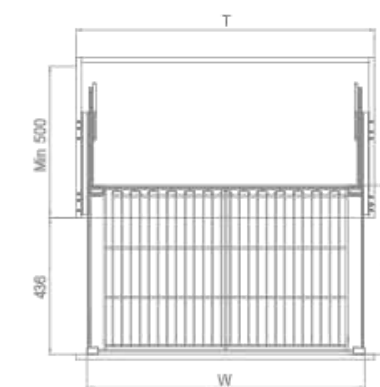

专利号 Patent no.
ZL 200820045643.8 / ZL 201230297120.4 / ZL 201220684436.3

FASHION-THREE-SIDES BASKET
时尚-三边篮

型号 Art. No.	柜体 (T) Cabinet	宽度 x 深度 x 高度 Width x Depth x Height	材质 Material	表面 Surface	工艺 Process
303004	600 mm	540x466x189 mm	碳钢	亮光	镀铬
303101	700 mm	640x466x189 mm	碳钢	亮光	镀铬
303005	750 mm	690x466x189 mm	碳钢	亮光	镀铬
303102	800 mm	740x466x189 mm	碳钢	亮光	镀铬
303103	900 mm	840x466x189 mm	碳钢	亮光	镀铬