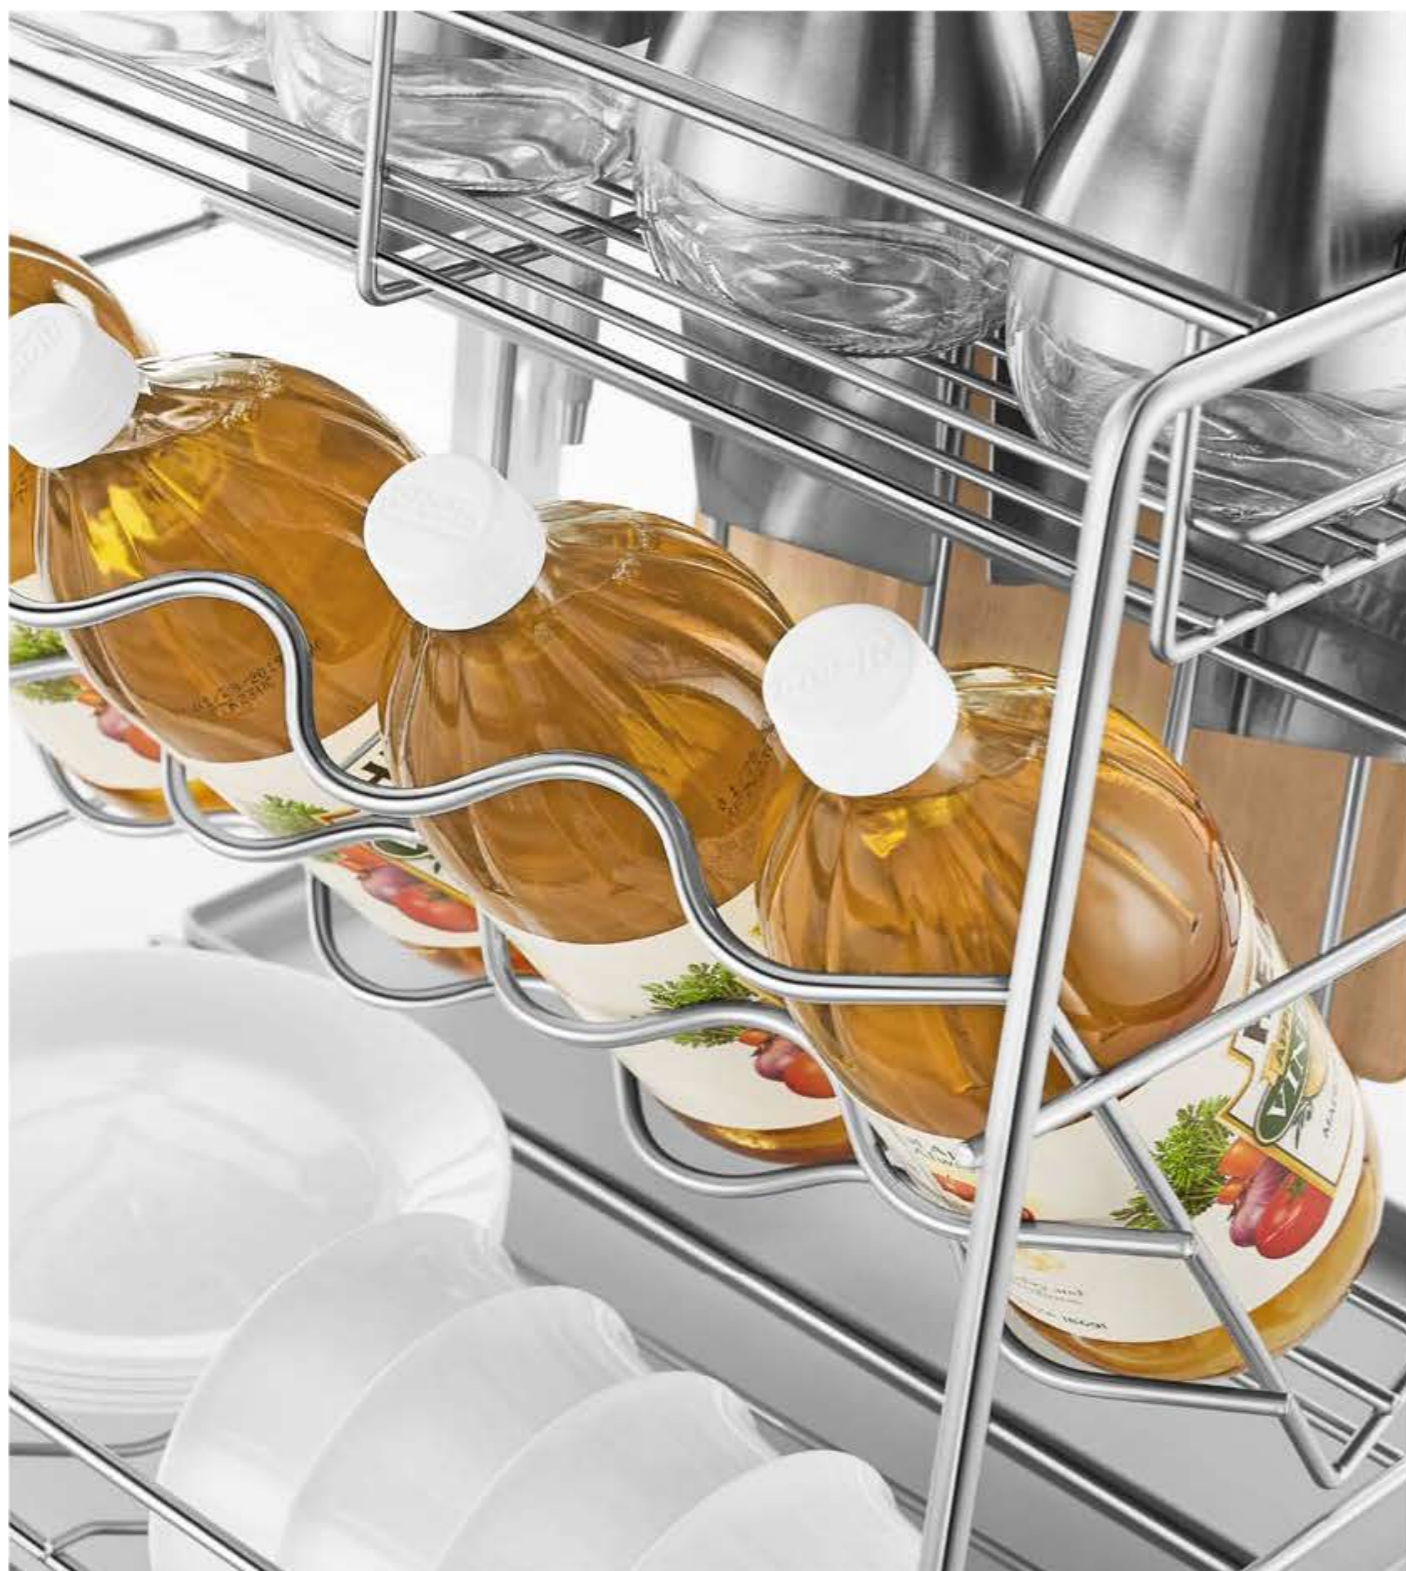

铂金系列调味篮可存放多种不同用途的厨房物品。配有橡木刀插，小型筷子筒及可取出清洁的接水盘。一体化整体设计，有利于把繁琐的烹饪用品整齐收集，L型底座承托设计，倍感平稳。

专利号 Patent no. ZL 201330396220.7 / ZL 201330396028.8 / ZL 201320825213.9

Function 功能

可存储多种不同用途的厨房物品,配有进口橡木刀插、筷子盒,可取出清洁的接水盘。新增挂件分割件,安全防护,减少生活噪音。篮体干湿分区设计,合理规划篮体空间,让储物更便捷更健康。可自由选用多种不同级别的导轨。