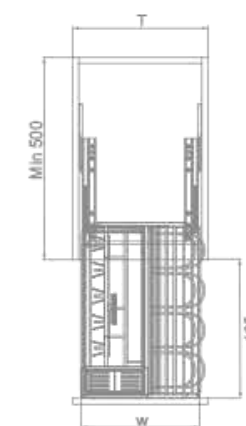

型号 Art. No.	柜体 (T) Cabinet	宽度 x 深度 x 高度 Width x Depth x Height	材质 Material	表面 Surface	工艺 Process
306031	300 mm	237x465x422 mm	碳钢	亮光	镀铬