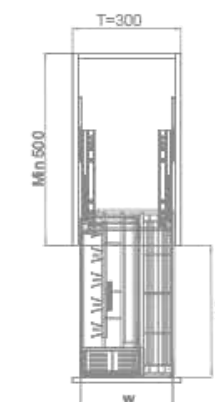

型号 Art. No.	柜体 (T) Cabinet	宽度 x 深度 x 高度 Width x Depth x Height	材质 Material	表面 Surface	工艺 Process
306031-P	300 mm	237x465x422 mm	碳钢	金属灰	纳米喷涂