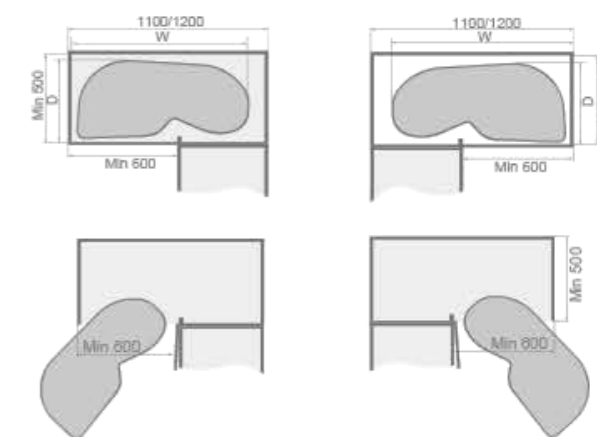

左开 (101134)
Left opening

右开 (101135)
Right opening

型号 Art. No.	柜体 (T) Cabinet	宽度 x 深度 x 高度 Width x Depth x Height	材质 Material	表面 Surface	工艺 Process	描述 Description
101134	1100/1200 mm	960x480x(600-730) mm	碳钢	亮光	镀铬	左开
101135	1100/1200 mm	960x480x(600-730) mm	碳钢	亮光	镀铬	右开