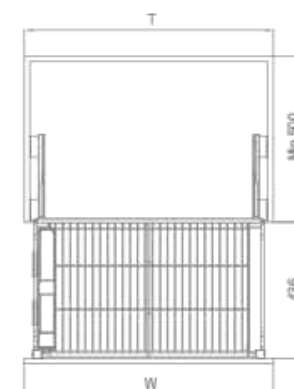

型号 Art. No.	柜体 (T) Cabinet	宽度 x 深度 x 高度 Width x Depth x Height	材质 Material	表面 Surface	工艺 Process
303331	600 mm	545x463x194 mm	碳钢	金属灰	纳米喷涂
303332	700 mm	645x463x194 mm	碳钢	金属灰	纳米喷涂
303333	750 mm	695x463x194 mm	碳钢	金属灰	纳米喷涂
303334	800 mm	745x463x194 mm	碳钢	金属灰	纳米喷涂
303335	900 mm	845x463x194 mm	碳钢	金属灰	纳米喷涂