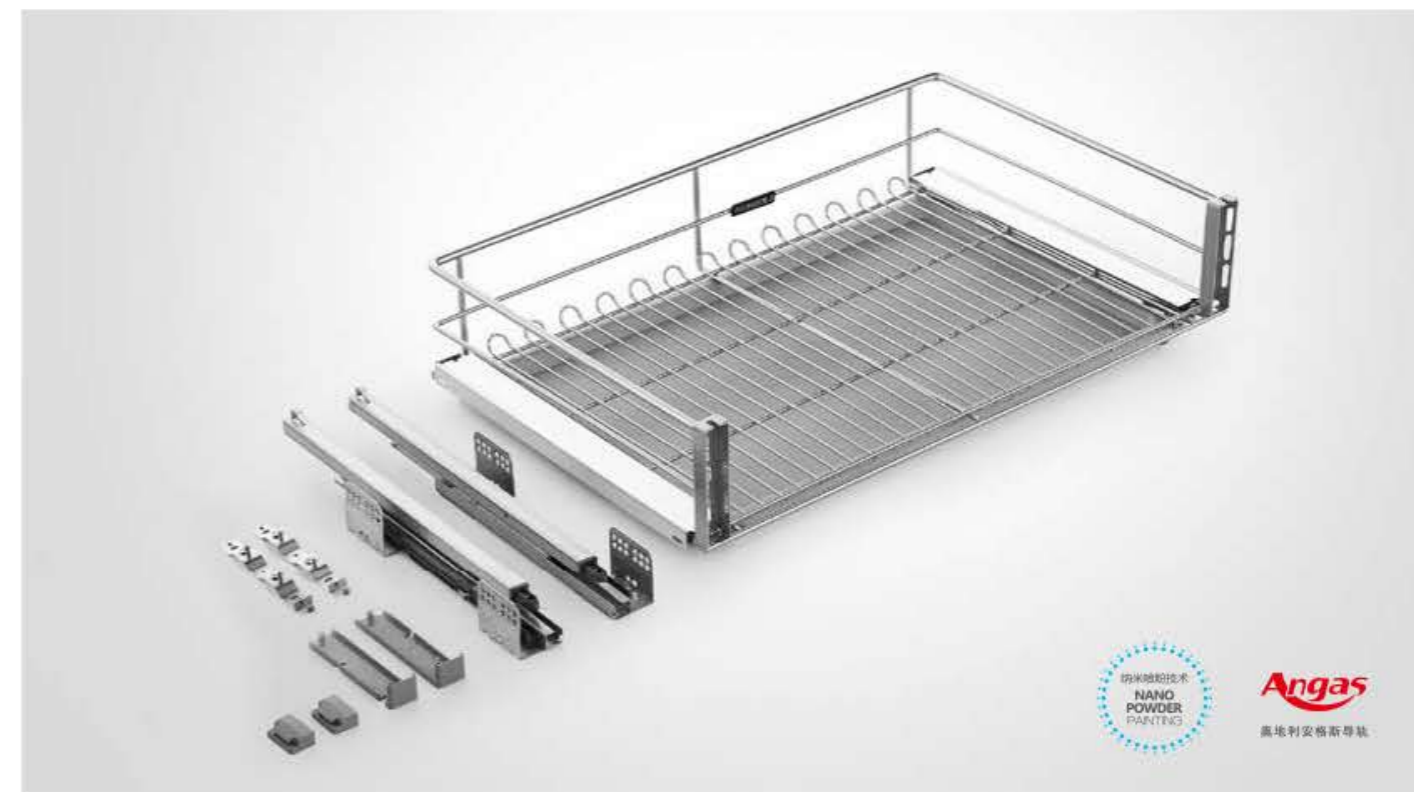

PLATINUM-THREE-SIDES BASKET
铂金-三边篮