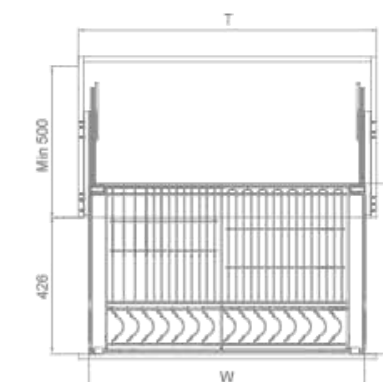

专利号 Patent no.
ZL 200820045643.8 / ZL 201230297120.4 / ZL 201220684436.3

FASHION-THREE-SIDES BASKET
时尚-三边篮

型号 Art. No.	柜体 (T) Cabinet	宽度 x 深度 x 高度 Width x Depth x Height	材质 Material	表面 Surface	工艺 Process
303004	600 mm	540x466x189 mm	碳钢	亮光	镀铬
303101	700 mm	640x466x189 mm	碳钢	亮光	镀铬
303005	750 mm	690x466x189 mm	碳钢	亮光	镀铬
303102	800 mm	740x466x189 mm	碳钢	亮光	镀铬
303103	900 mm	840x466x189 mm	碳钢	亮光	镀铬

专利号 Patent no.
ZL 200820045643.8 / ZL 201230297120.4 / ZL 201220684436.3

FASHION-MULTI-PURPOSE BASKET
时尚-碗碟四边篮

型号 Art. No.	柜体 (T) Cabinet	宽度 x 深度 x 高度 Width x Depth x Height	材质 Material	表面 Surface	工艺 Process
301607	600 mm	535x466x186 mm	碳钢	亮光	镀铬
301601	700 mm	635x466x186 mm	碳钢	亮光	镀铬
301606	750 mm	685x466x186 mm	碳钢	亮光	镀铬
301602	800 mm	735x466x186 mm	碳钢	亮光	镀铬
301603	900 mm	835x466x186 mm	碳钢	亮光	镀铬