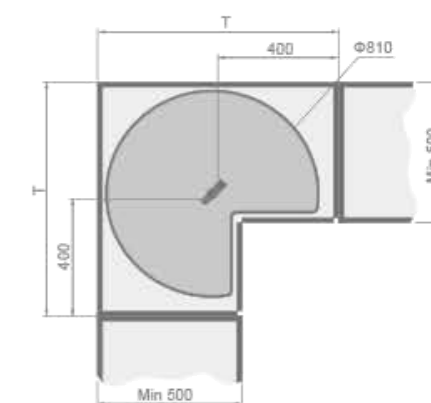

型号 Art. No.	柜体 (T) Cabinet	宽度 x 深度 x 高度 Width x Depth x Height	材质 Material	表面 Surface	工艺 Process	描述 Description
101112	900 mm	Φ810xH(600-730) mm	碳钢	亮光	镀铬	木板篮