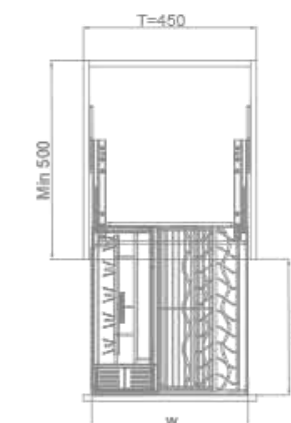

专利号 Patent no.
ZL 201330396220.7 / ZL 201330396028.8 / ZL 201320825213.9

FASHION-MUL BASKET
时尚-调味品篮

Angas
奥地利安格斯导轨

型号 Art. No.	柜体 (T) Cabinet	宽度 x 深度 x 高度 Width x Depth x Height	材质 Material	表面 Surface	工艺 Process
306051	450 mm	387x465x422 mm	碳钢	亮光	镀铬