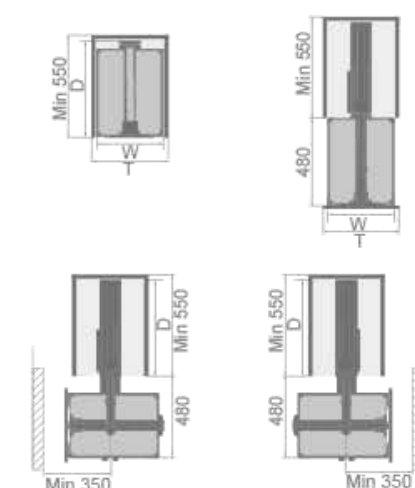

型号 Art. No.	柜体 (T) Cabinet	宽度 x 深度 x 高度 Width x Depth x Height	描述 Description
205201	300 mm	250x520x(1500-1800) mm	黑钻篮 4 层
205202	300 mm	250x520x(1800-2100) mm	黑钻篮 5 层
205203	300 mm	250x520x(2100-2400) mm	黑钻篮 6 层
205211	400 mm	350x520x(1500-1800) mm	黑钻篮 4 层
205212	400 mm	350x520x(1800-2100) mm	黑钻篮 5 层
205213	400 mm	350x520x(2100-2400) mm	黑钻篮 6 层