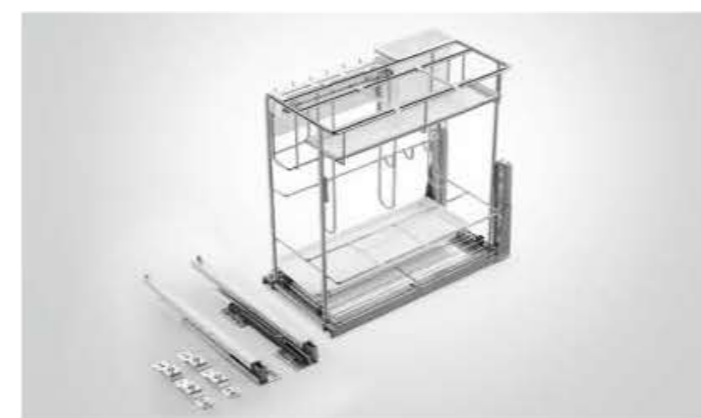

专利号 Patent no.:
ZL 201020105536.7 / ZL 2015211166886.0 / ZL 201521116762.4

型号 Art. No.	柜体 (T) Cabinet	宽度 x 深度 x 高度 Width x Depth x Height	材质 Material	表面 Surface	工艺 Process
306091	300 mm	237x465x502 mm	碳钢	亮光	镀铬
306091-P	300 mm	237x465x502 mm	碳钢	金属灰	纳米喷涂
306091-4E	300 mm	237x465x502 mm	304 不锈钢	哑光	电解