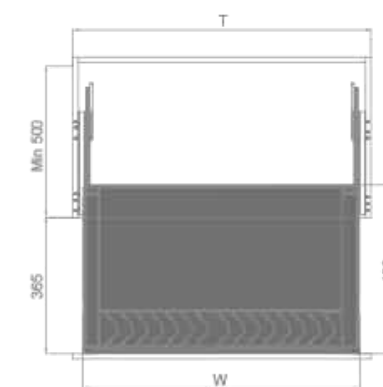

专利号 Patent no.
ZL 201630067600.X / ZL 2011630067599.0 / ZL 201620222151.6

PANDORA-SS MUL-THREE SIDES BASKET
潘多拉-碗碟三边篮

型号 Art. No.	柜体 (T) Cabinet	宽度 x 深度 x 高度 Width x Depth x Height	材质 Material	表面 Surface	工艺 Process
303301	600 mm	520x425x120 mm	不锈钢	哑光	拉丝
303302	700 mm	620x425x120 mm	不锈钢	哑光	拉丝
303308	750 mm	670x425x120 mm	不锈钢	哑光	拉丝
303303	800 mm	720x425x120 mm	不锈钢	哑光	拉丝
303304	900 mm	820x425x120 mm	不锈钢	哑光	拉丝