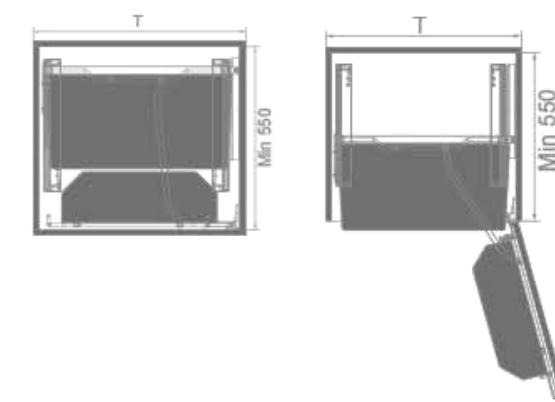

Loading Capacity 承重

可最大承重 50 公斤, 建议每只大篮子存放 Max5 公斤, 每只小篮子存放 Max3 公斤。

Max 50Kgs per unit and 3Kgs per small tray recommended.

专利号 Patent no.
ZL 201120036827.X / ZL 201420232597.8 / ZL 201320507588.0

DIAMOND STYLE-SWIVEL PULL OUT
黑钻-高柜连动篮