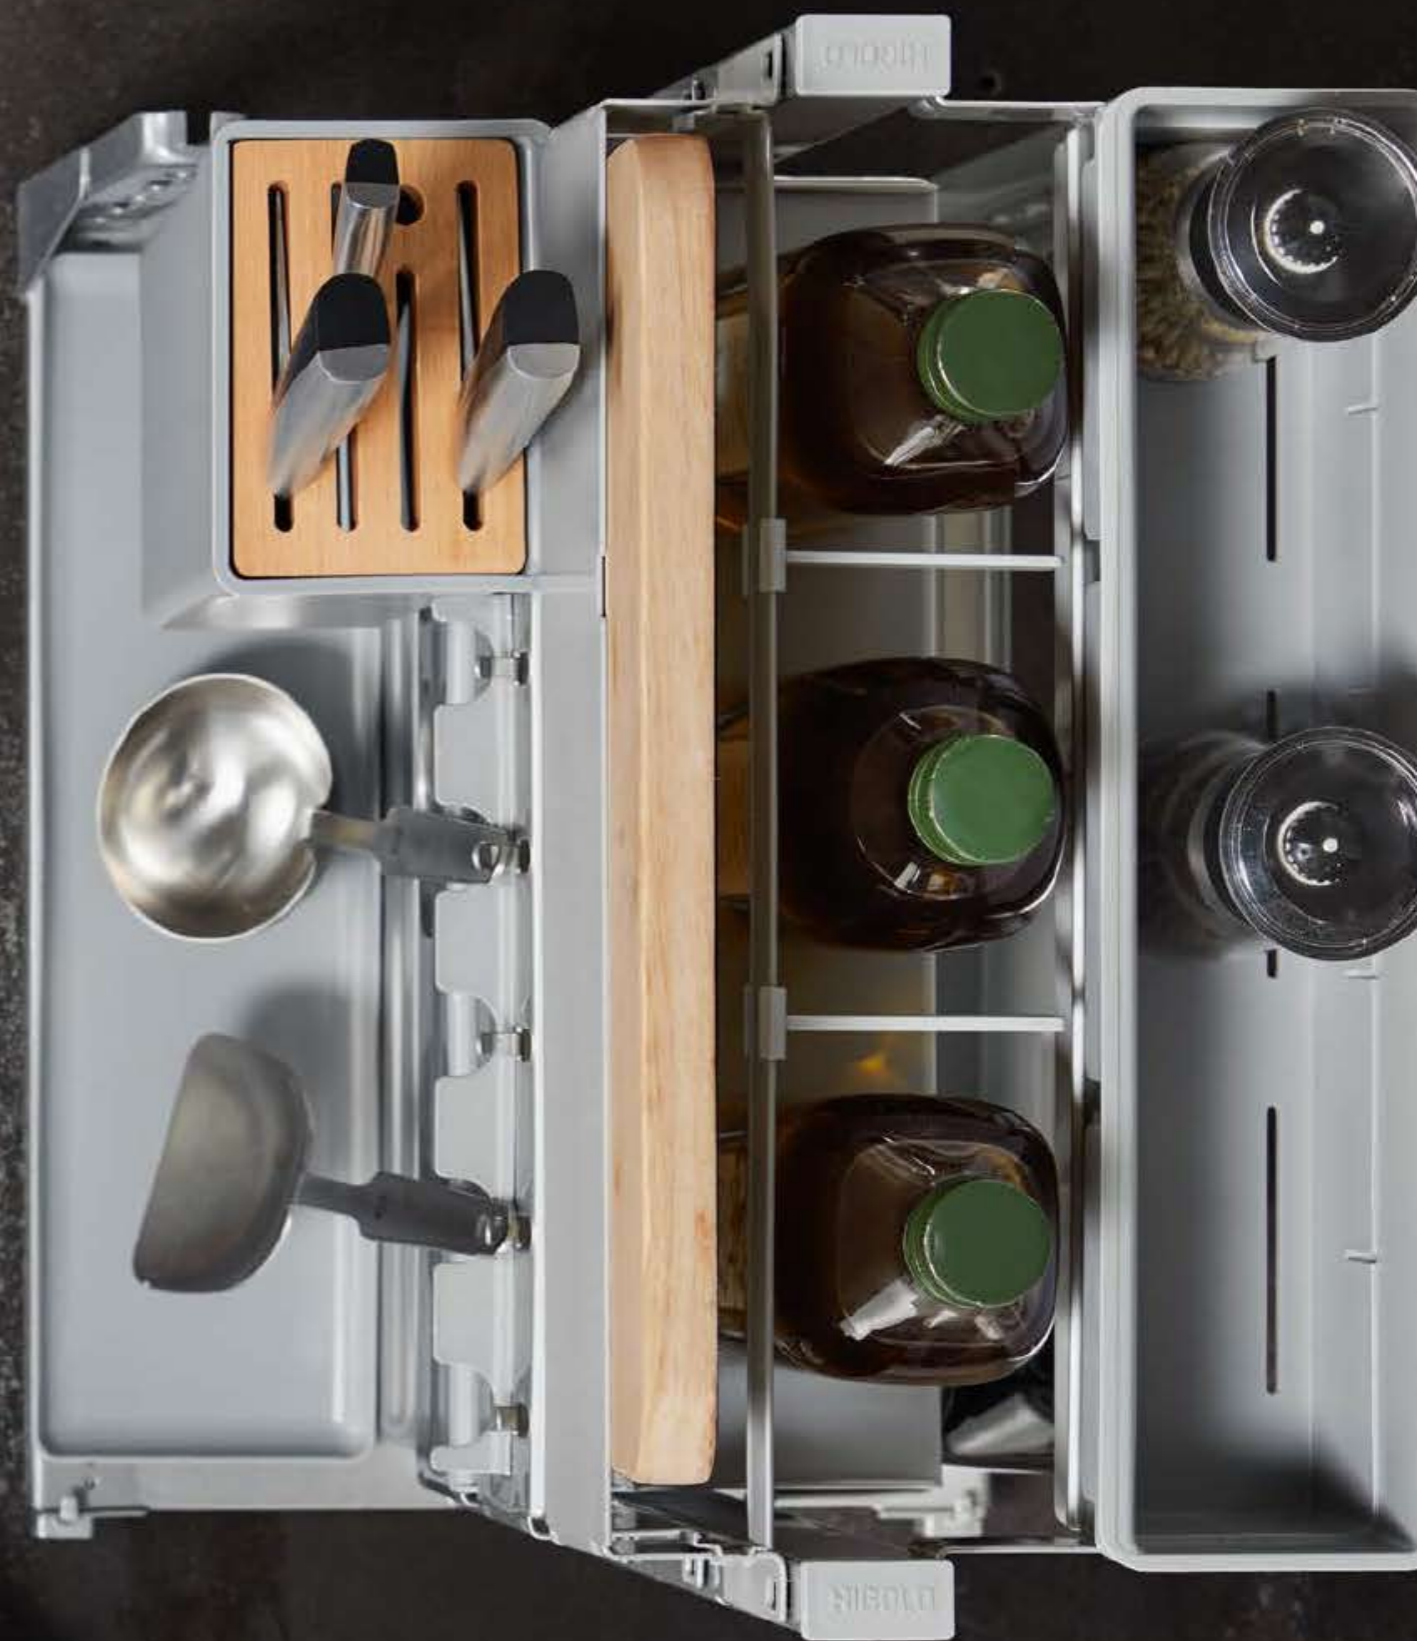

VAN GOGH

Kitchen
Functional Hardware

梵高系列