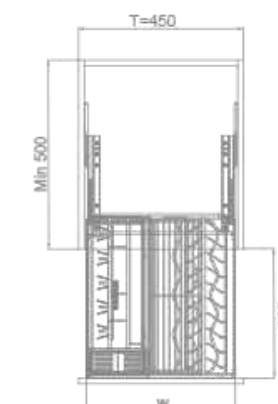

专利号 Patent no.
ZL 201330396220.7 / ZL 201330396028.8 / ZL 201320825213.9

PLATINUM-MUL BASKET
铂金-调味品篮

型号 Art. No.	柜体 (T) Cabinet	宽度 x 深度 x 高度 Width x Depth x Height	材质 Material	表面 Surface	工艺 Process
306051-P	450 mm	387x465x422 mm	碳钢	金属灰	纳米喷涂