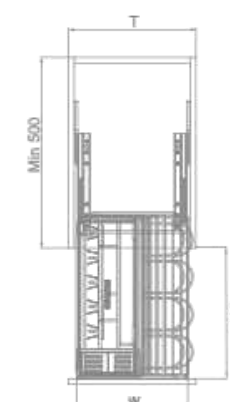

专利号 Patent no.
ZL 201330396220.7 / ZL 201330396028.8 / ZL 201320825213.9

型号 Art. No.	柜体 (T) Cabinet	宽度 x 深度 x 高度 Width x Depth x Height	材质 Material	表面 Surface	工艺 Process
306021-P	350 mm	287x465x422 mm	碳钢	金属灰	纳米喷涂
306022-P	400 mm	337x465x422 mm	碳钢	金属灰	纳米喷涂