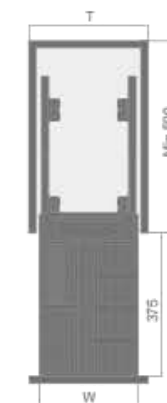

型号 Art. No.	柜体 (T) Cabinet	宽度 x 深度 x 高度 Width x Depth x Height	材质 Material	表面 Surface	工艺 Process
306003	350 mm	300X425X430 mm	不锈钢	哑光	拉丝