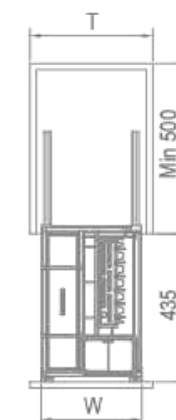

专利号 Patent no.
ZL 201020105536.7 / ZL 2015211166886.0 / ZL 201521116762.4

SEASONING BASKET
马丁-调味品篮

型号 Art. No.	柜体 (T) Cabinet	宽度 x 深度 x 高度 Width x Depth x Height	材质 Material	表面 Surface	工艺 Process
306094	450 mm	387x465x502 mm	碳钢	亮光	镀铬
306094-P	450 mm	387x465x502 mm	碳钢	金属灰	纳米喷涂
306094-4E	450 mm	387x465x502 mm	304 不锈钢	哑光	电解

专利号 Patent no.
ZL 201020105536.7 / ZL 2015211166886.0 / ZL 201521116762.4

SEASONING BASKET
马丁-调味品篮

型号 Art. No.	柜体 (T) Cabinet	宽度 x 深度 x 高度 Width x Depth x Height	材质 Material	表面 Surface	工艺 Process
306093	400 mm	337x465x502 mm	碳钢	亮光	镀铬
306093-P	400 mm	337x465x502 mm	碳钢	金属灰	纳米喷涂
306093-4E	400 mm	337x465x502 mm	304 不锈钢	哑光	电解

专利号 Patent no.
ZL 201020105536.7 / ZL 2015211166886.0 / ZL 201521116762.4

SEASONING BASKET
马丁-调味品篮

型号 Art. No.	柜体 (T) Cabinet	宽度 x 深度 x 高度 Width x Depth x Height	材质 Material	表面 Surface	工艺 Process
306092	350 mm	287x465x502 mm	碳钢	亮光	镀铬
306092-P	350 mm	287x465x502 mm	碳钢	金属灰	纳米喷涂
306092-4E	350 mm	287x465x502 mm	304 不锈钢	哑光	电解