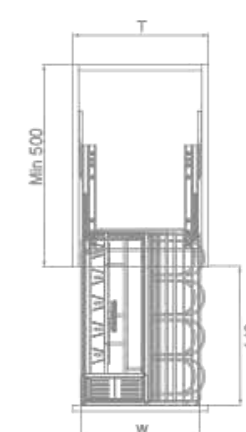

型号 Art. No.	柜体 (T) Cabinet	宽度 x 深度 x 高度 Width x Depth x Height	材质 Material	表面 Surface	工艺 Process
306035	350 mm	294x465x422 mm	不锈钢	哑光	电解
306043	400 mm	345x465x422 mm	不锈钢	哑光	电解