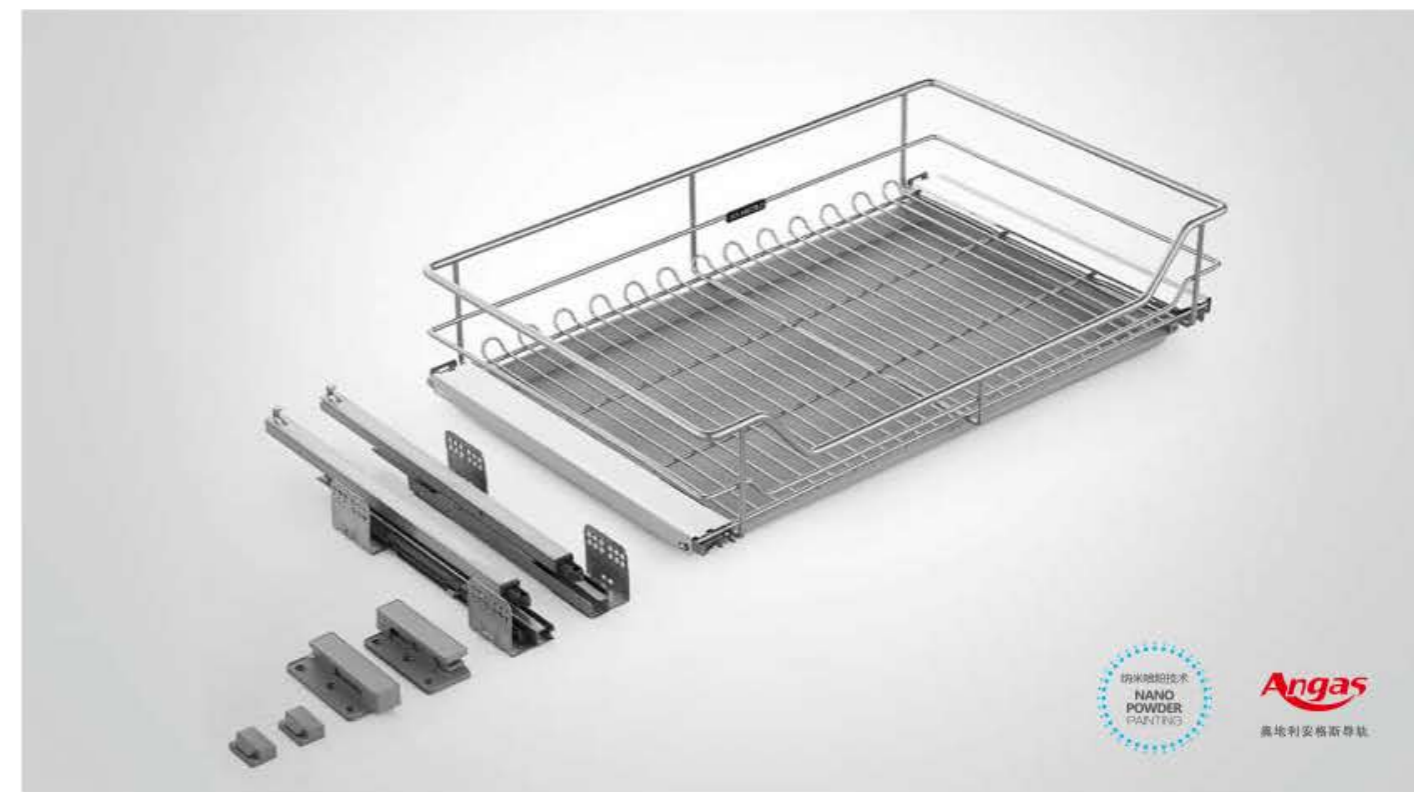

PLATINUM-PULL OUT BASKET
铂金-四边篮