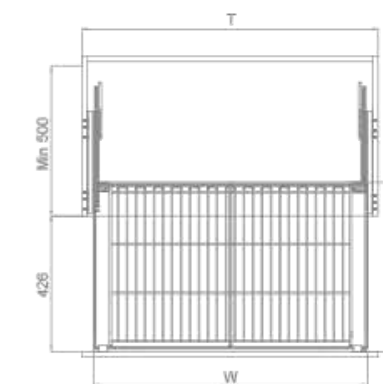

专利号 Patent no.
ZL 200820045643.8 / ZL 201230297120.4 / ZL 201220684436.3

FASHION-MULTI-PURPOSE BASKET
时尚-碗碟四边篮

型号 Art. No.	柜体 (T) Cabinet	宽度 x 深度 x 高度 Width x Depth x Height	材质 Material	表面 Surface	工艺 Process
301607	600 mm	535x466x186 mm	碳钢	亮光	镀铬
301601	700 mm	635x466x186 mm	碳钢	亮光	镀铬
301606	750 mm	685x466x186 mm	碳钢	亮光	镀铬
301602	800 mm	735x466x186 mm	碳钢	亮光	镀铬
301603	900 mm	835x466x186 mm	碳钢	亮光	镀铬

专利号 Patent no.
ZL 200820045643.8 / ZL 201230297120.4 / ZL 201220684436.3

FASHION-PULL OUT BASKET
时尚-四边篮

型号 Art. No.	柜体 (T) Cabinet	宽度 x 深度 x 高度 Width x Depth x Height	材质 Material	表面 Surface	工艺 Process
301004	600 mm	535x466x186 mm	碳钢	亮光	镀铬
301101	700 mm	635x466x186 mm	碳钢	亮光	镀铬
301121	750 mm	685x466x186 mm	碳钢	亮光	镀铬
301102	800 mm	735x466x186 mm	碳钢	亮光	镀铬
301103	900 mm	835x466x186 mm	碳钢	亮光	镀铬