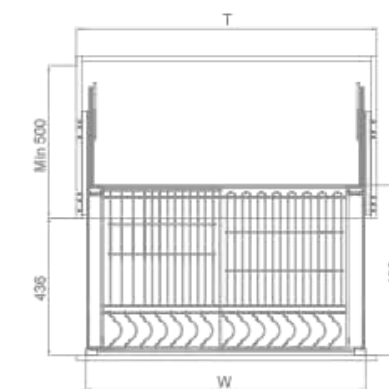

专利号 Patent no.
ZL 201020105536.7 / ZL 201330395991.4 / ZL 201330399069.2

DIAMOND STYLE THREE-SIDES DISH BASKET
黑钻-碗碟三边篮

型号 Art. No.	柜体 (T) Cabinet	宽度 x 深度 x 高度 Width x Depth x Height	材质 Material	表面 Surface	工艺 Process
303501	600 mm	540x467x189 mm	不锈钢	哑光	电解
303502	700 mm	640x467x189 mm	不锈钢	哑光	电解
303503	750 mm	690x467x189 mm	不锈钢	哑光	电解
303504	800 mm	740x467x189 mm	不锈钢	哑光	电解
303505	900 mm	840x467x189 mm	不锈钢	哑光	电解