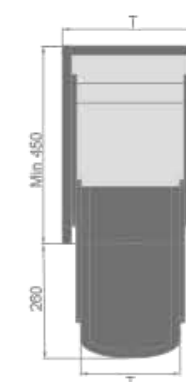

型号 Art. No.	柜体 (T) Cabinet	宽度 x 深度 x 高度 Width x Depth x Height	描述 Description
307033	300 mm	220x390x480 mm	-----