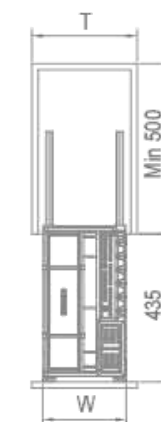

专利号 Patent no.:
ZL 201020105536.7 / ZL 2015211166886.0 / ZL 201521116762.4

型号 Art. No.	柜体 (T) Cabinet	宽度 x 深度 x 高度 Width x Depth x Height	材质 Material	表面 Surface	工艺 Process
306091	300 mm	237x465x502 mm	碳钢	亮光	镀铬
306091-P	300 mm	237x465x502 mm	碳钢	金属灰	纳米喷涂
306091-4E	300 mm	237x465x502 mm	304 不锈钢	哑光	电解