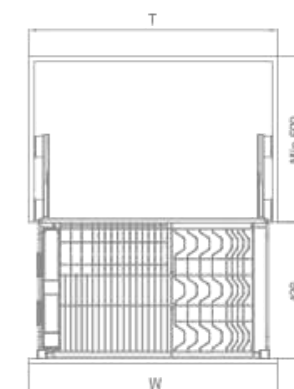

型号 Art. No.	柜体 (T) Cabinet	宽度 x 深度 x 高度 Width x Depth x Height	材质 Material	表面 Surface	工艺 Process
303321	600 mm	545x463x194 mm	碳钢	金属灰	纳米喷涂
303322	700 mm	645x463x194 mm	碳钢	金属灰	纳米喷涂
303323	750 mm	695x463x194 mm	碳钢	金属灰	纳米喷涂
303324	800 mm	745x463x194 mm	碳钢	金属灰	纳米喷涂
303325	900 mm	845x463x194 mm	碳钢	金属灰	纳米喷涂