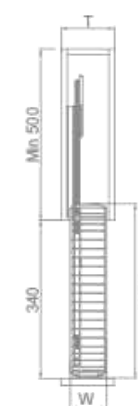

型号 Art. No.	柜体 (T) Cabinet	宽度 x 深度 x 高度 Width x Depth x Height	材质 Material	表面 Surface	工艺 Process
304098	150 mm	95x462x505 mm	碳钢	亮光	镀铬
304099	200 mm	145x462x505 mm	碳钢	亮光	镀铬

专利号 Patent no. ZL 201220321503.5