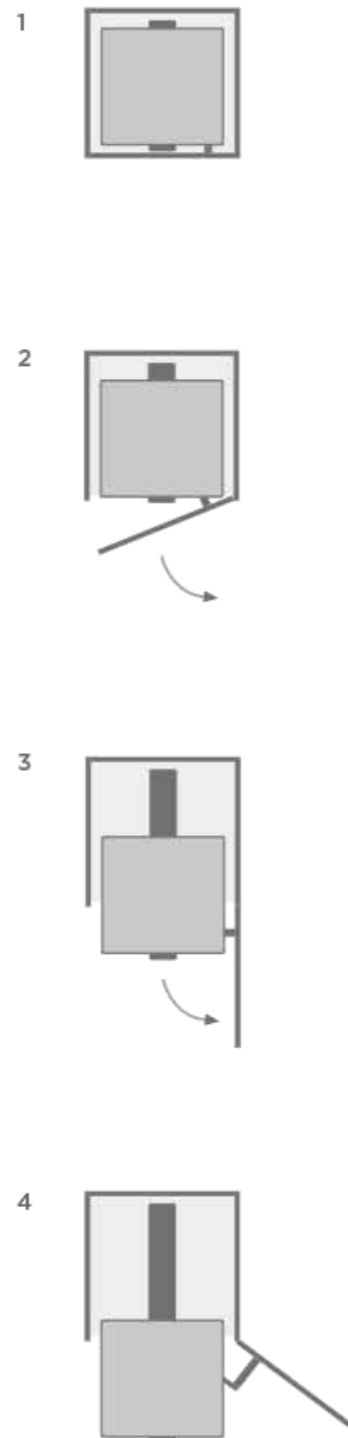

太空梦想与现实收纳相结合的设计理念，大视野，畅通无阻的三面取物，清透的玻璃，亮丽的电镀与银色封角，即使是基本的搭配，太空舱系列都能为橱柜增色几分。

专利号 Patent no. ZL 201020105566.8 / ZL 201120036815.7 / ZL 201420232578.5

SPACE 2.0

太空舱 2.0

Function 功能

强大的连动系统设计, 让随手开门之间即可从柜子里带出各层托盘, 各种物品毫无保留地展现于无限视野之中, 任君挑选。在欧洲原装进口的大号导轨支撑作用之下, 产品在开与合、进与出之间, 始终保持着静音、平稳、流畅, 舒适手感, 倍添厨房生活乐趣。基于超强大的承重能力, 适合存放各位重型物品至 70 公斤。