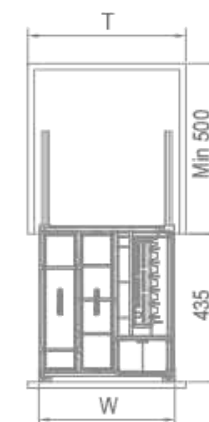

专利号 Patent no.
ZL 201020105536.7 / ZL 2015211166886.0 / ZL 201521116762.4

型号 Art. No.	柜体 (T) Cabinet	宽度 x 深度 x 高度 Width x Depth x Height	材质 Material	表面 Surface	工艺 Process
306094	450 mm	387x465x502 mm	碳钢	亮光	镀铬
306094-P	450 mm	387x465x502 mm	碳钢	金属灰	纳米喷涂
306094-4E	450 mm	387x465x502 mm	304 不锈钢	哑光	电解