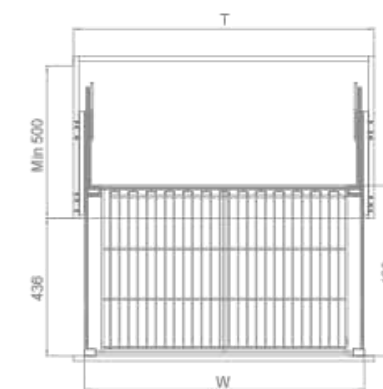

型号 Art. No.	柜体 (T) Cabinet	宽度 x 深度 x 高度 Width x Depth x Height	材质 Material	表面 Surface	工艺 Process
303511	600 mm	540x467x189 mm	不锈钢	哑光	电解
303512	700 mm	640x467x189 mm	不锈钢	哑光	电解
303513	750 mm	690x467x189 mm	不锈钢	哑光	电解
303514	800 mm	740x467x189 mm	不锈钢	哑光	电解
303515	900 mm	840x467x189 mm	不锈钢	哑光	电解