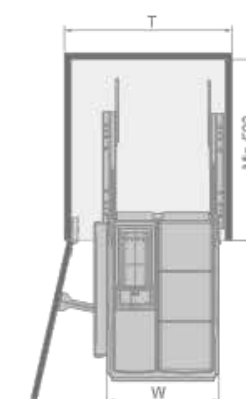

NOAH
诺亚方舟

专利号 Patent no. ZL 201530012312.X / ZL 201520393561.2

型号 Art. No.	柜体 (T) Cabinet	宽度 x 深度 x 高度 Width x Depth x Height	材质 Material	表面 Surface	工艺 Process
306073	600 mm	480x480x450 mm	不锈钢	高级灰	拉丝

NOAH
诺亚方舟