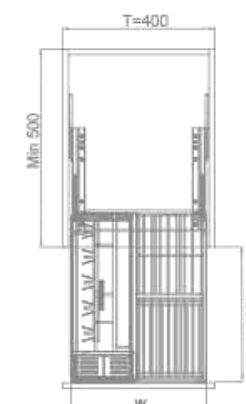

型号 Art. No.	柜体 (T) Cabinet	宽度 x 深度 x 高度 Width x Depth x Height	材质 Material	表面 Surface	工艺 Process
306041-P	400 mm	337x465x422 mm	碳钢	金属灰	纳米喷涂