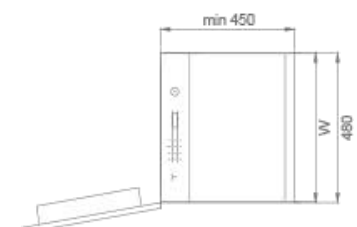

SAFE BOX

希勒, 立式保险柜 - 触摸款

尺寸参数

Size parameters

型号 Art. No.	柜体(T) Cabinet	宽度 x 深度 x 高度 WidthxDepthxHeight	颜色 Color
----------------	------------------	------------------------------------	-------------

定制款 703295	】520mm	476X431X638mm	——
---------------	--------	---------------	----