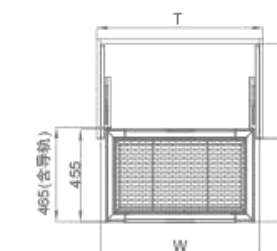

功能特点

Functional characteristics

FUNCTION / 功能

Imitation rattan basket, pure hand weaving, suitable for placing all kinds of large clothing.

仿藤篮体, 纯手工编织而成, 可存放各类大型衣物。

DESIGN / 设计

Pure European design, humanized details, concise, fashionable, comfortable and durable.

纯欧式设计, 人性化细节, 简洁, 时尚, 舒适, 耐用。

QUALITY / 品质

Frame: aircraft-grade space aluminum cobalt platinum surface. Leading fluorocarbon technology, perfect protection against scraping.

Basket: gray high imitation vine green PE material, perfectly matching with the outer frame, moisture-proof anti-mildew.

Slide rail: high quality damping guide rail, super smooth and quiet.

外框: 航天级太空铝钴铂金表面。领先的氟碳工艺, 完美的防刮保护。
篮体: 灰色高仿藤环保PE材料, 与外框完美搭配, 融为一体, 防潮防霉。
滑轨: 优质阻尼缓冲导轨, 畅享超静音超顺滑。

STORAGE / 储物

It is recommended to place mats, towels, pillows, clothes, hats, tote bags, etc.

建议存放毛垫, 毛巾, 抱枕, 衣服, 帽子, 手提袋等。

INSTALL / 安装

Standard size of the cabinet is recommended for installation, for nonstandard cabinet, the plus tolerance should be less than or equal to 25mm for each left and right.

建议产品使用标准柜体, 如非标准柜体正公差左右各≤ 25mm。