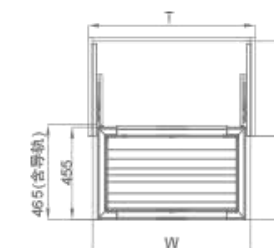

功能特点

Functional characteristics

FUNCTION / 功能

Large storage space, can be taken out as a whole easily; smooth appearance with strong lines.
储存空间大，可整体取出，取拿方便，外观平滑顺畅，线条感强。

DESIGN / 设计

Pure European design, humanized details, concise, fashionable, comfortable and durable.
纯欧式设计，人性化细节，简洁，时尚，舒适，耐用。

QUALITY / 品质

Frame: aircraft-grade space aluminum cobalt platinum surface. Leading fluorocarbon technology, perfect protection against scraping.
Shoe rack: high quality steel, finished with three layers of baking varnish, cobalt platinum tone surface, durable, light and practical.
Slide rail: high quality damping guide rail, super smooth and quiet.

外框：航天级太空铝钴铂金表面。领先的氟碳工艺，完美的防刮保护。
鞋架：优质钢材，经三层烤漆加工而成，表面钴铂金色调，经久耐用，轻盈实用。
滑轨：优质阻尼缓冲导轨，畅享超静音超顺滑。

STORAGE / 储物

It is recommended to place shoes.
建议存放鞋子。

INSTALL / 安装

Standard size of the cabinet is recommended for installation, for nonstandard cabinet, the plus tolerance should be less than or equal to 25mm for each left and right.
建议产品使用标准柜体，如非标准柜体正公差左右各≤25mm。