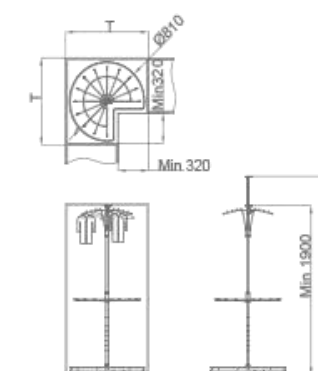

适用于转角位置。

REVOLVE CLOTHES BASKET SET

希勒·三层转角衣物篮

尺寸参数

Size parameters

专利号 Patent no. ZL201320507618.8

FRAME + LEATHERY COLOR 框 + 皮质颜色:

钴铂金框 + 皮质红色 Cobalt platinum frame leathery red 钛坦灰框 + 皮质红色 titanium gray frame leathery red 香槟金框 + 皮质白色 Champaign gold frame leathery white