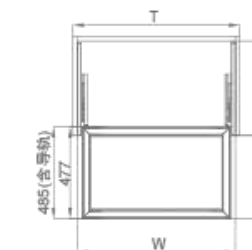

功能特点

Functional characteristics

FUNCTION / 功能

The goods can be accepted easily, contracted and portable.
物品可以轻松收纳其中，简约轻便。

DESIGN / 设计

Pure European design, humanized details, concise, fashionable, comfortable and durable.

纯欧式设计，人性化细节，简洁，时尚，舒适，耐用。

QUALITY / 品质

Frame: aircraft-grade space aluminum Champaign gold surface. Leading fluorocarbon technology, perfect protection against scraping.
Basket: Aston white leather totally encapsulated type, perfectly matching the Champaign gold frame.
Slide rail: high quality damping guide rail, super smooth and quiet.

外框：航天级太空铝香槟金表面。领先的氟碳工艺，完美的防刮保护。
篮体：阿斯顿白色皮革全包设计，与香槟金外框完美搭配。
滑轨：优质阻尼缓冲导轨，畅享超静音超顺滑。

STORAGE / 储物

It is suggested to put on scarves, blankets, towels, clothes and so on.
建议摆放围巾、毛毯、毛巾、衣物等。

INSTALL / 安装

The product only applies to standard cabinet, and the best thickness of cabinet panel is 16mm- 18mm.
产品仅适用于标准柜体，柜体板的最佳厚度为16mm-18mm。