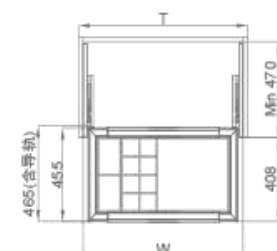

功能特点

Functional characteristics

FUNCTION / 功能

The goods can be accepted easily, contracted and portable. 物品可以轻松收纳其中, 简约轻便。

DESIGN / 设计

Pure European design, humanized details, concise, fashionable, comfortable and durable.

纯欧式设计, 人性化细节, 简洁, 时尚, 舒适, 耐用。

QUALITY / 品质

Frame: aircraft-grade space aluminum cobalt platinum surface. Leading fluorocarbon technology, perfect protection against scraping.

Basket body: the Maserati red, the Aston white leather full packaged design is perfectly matched with the cobalt and platinum outer frame.

Slide rail: high quality damping guide rail, super smooth and quiet.

外框: 航天级太空铝钴铂金表面。领先的氟碳工艺, 完美的防刮保护。
篮体: 玛莎拉蒂红色、阿斯顿白色皮革全包设计, 与钴铂金外框完美搭配。
滑轨: 优质阻尼缓冲导轨, 畅享超静音超顺滑。

STORAGE / 储物

It is recommended to place underwear, necklaces, bracelets, jewelry, IPAD, etc.

建议摆放内衣, 项链, 手镯, 首饰, IPAD 等。

INSTALL / 安装

Standard size of the cabinet is recommended for installation, for nonstandard cabinet, the plus tolerance should be less than or equal to 25mm for each left and right.

建议产品使用标准柜体, 如非标准柜体正公差左右各≤ 25mm。

CLOTHES BASKET

希勒·藤式衣物篮