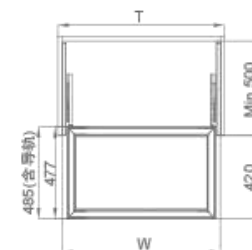

功能特点

Functional characteristics

FUNCTION / 功能

The goods can be accepted easily, contracted and portable.
物品可以轻松收纳其中，简约轻便。

DESIGN / 设计

Pure European design, humanized details, concise, fashionable, comfortable and durable.

纯欧式设计，人性化细节，简洁，时尚，舒适，耐用。

QUALITY / 品质

Frame: aircraft-grade space aluminum titanium gray surface. Leading fluorocarbon technology, perfect protection against scraping.
Basket: maerati red leather totally encapsulated type, perfectly matching the titanium gray frame.
Slide rail: high quality damping guide rail, super smooth and quiet.

外框：航天级太空铝钛坦灰表面。领先的氟碳工艺，完美的防刮保护。
篮体：玛莎拉蒂红色皮革全包设计，与钛坦灰外框完美搭配。
滑轨：优质阻尼缓冲导轨，畅享超静音超顺滑。

STORAGE / 储物

It is suggested to put on scarves, blankets, towels, clothes and so on.
建议摆放围巾、毛毯、毛巾、衣物等。

INSTALL / 安装

The product only applies to standard cabinet, and the best thickness of cabinet panel is 16mm- 18mm.
产品仅适用于标准柜体，柜体板的最佳厚度为16mm-18mm。

LEATHERY CLOTHES BASKET

希勒·皮制衣物篮