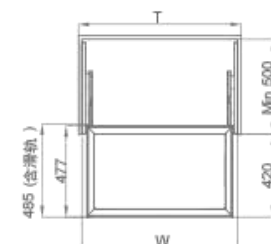

FRAME + LEATHERY COLOR 框 + 皮质颜色:

功能特点

Functional characteristics

FUNCTION / 功能

Contracted European design style, the goods can be accepted easily, contracted and portable.

简约的欧式设计风格, 物品可以轻松收纳其中, 简约轻便。

DESIGN / 设计

Pure European design, humanized details, concise, fashionable, comfortable and durable.

纯欧式设计, 人性化细节, 简洁, 时尚, 舒适, 耐用。

QUALITY / 品质

Outer frame: aircraft-grade space aluminum titanium gray surface, leading fluorocarbon technology, perfect protection against scraping.

Bottom plate: maerati red leather totally encapsulated type, smooth hand feel; the bottom line is well integrated, soft and durable.

Slide rail: high quality damping guide rail, super smooth and quiet.

外框: 航天级太空铝钛坦灰表面, 领先的氟碳工艺, 完美的防刮保护。

底板: 玛莎拉蒂红色皮革全包设计, 手感顺滑; 底部压线完美融合, 适柔耐磨。

滑轨: 优质阻尼缓冲导轨, 畅享超静音超顺滑。

STORAGE / 储物

It is recommended to place mobile phone, necklaces, bracelets, jewelry, IPAD, etc.

建议摆放手机, 项链, 手鐲, 首饰, IPAD 等。

INSTALL / 安装

The product only applies to standard cabinet, and the best thickness of cabinet panel is 16mm- 18mm.

产品仅适用于标准柜体, 柜体板的最佳厚度为 16mm-18mm。

MULTI-FUNCTIONAL STORAGE BOX

希勒, 多功能收纳盒