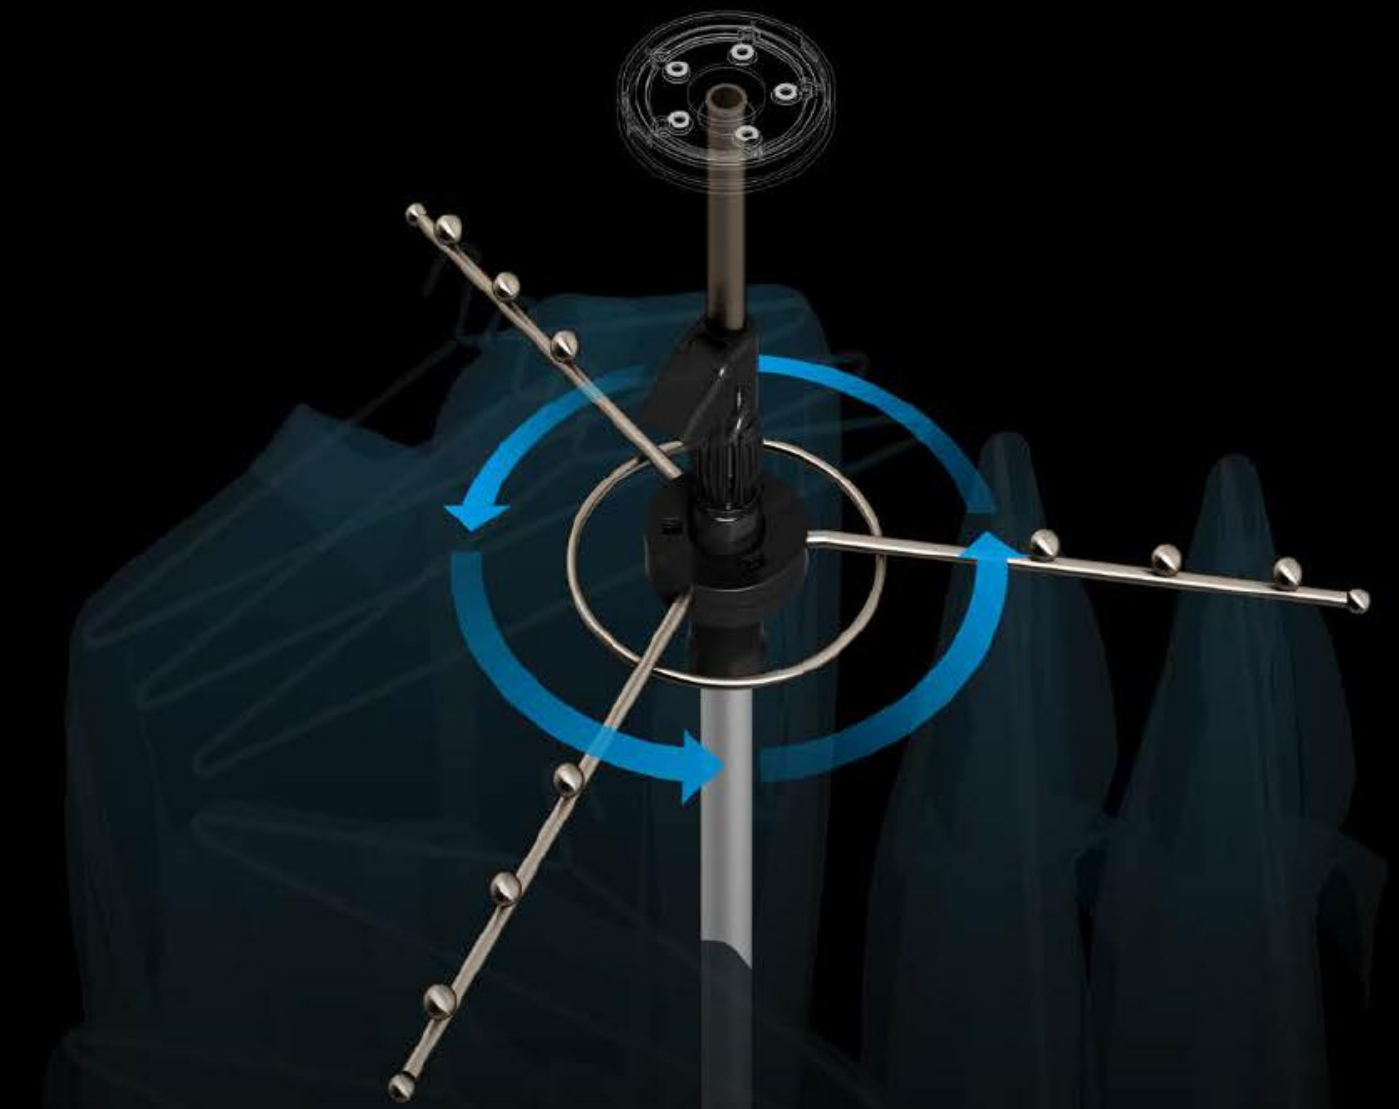

WISDOM STORAGE QUALITY LIFE

智慧收纳 品质生活

Shearer corner coat hanger breaks the traditional design and creates the wisdom storage.
Three separate hangers with scientific distance division can effectively prevent the clothing from colliding with each other during rotating so to create an orderly quality life.

希勒 转角挂衣架，打破传统设计，创造智慧收纳。
科学距离等分三条独立挂衣架，有效防止转动时衣物相互碰撞，打造有条不紊品质生活。