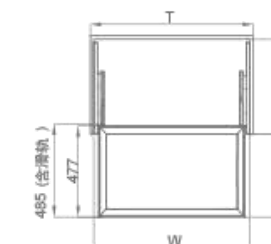

功能特点

Functional characteristics

FUNCTION / 功能

Contracted European design style, the goods can be accepted easily, contracted and portable.

简约的欧式设计风格, 物品可以轻松收纳其中, 简约轻便。

DESIGN / 设计

Pure European design, humanized details, concise, fashionable, comfortable and durable.

纯欧式设计, 人性化细节, 简洁, 时尚, 舒适, 耐用。

QUALITY / 品质

Outer frame: aircraft-grade space aluminum champaign gold surface, leading fluorocarbon technology, perfect protection against scraping.

Bottom plate: Aston white leather totally encapsulated type, smooth hand feel; the bottom line is well integrated, soft and durable.

Slide rail: high quality damping guide rail, super smooth and quiet.

外框: 航天级太空铝香槟金表面, 领先的氟碳工艺, 完美的防刮保护。

底板: 阿斯顿白色皮革全包设计, 手感顺滑; 底部压线完美融合, 适柔耐磨。

滑轨: 优质阻尼缓冲导轨, 畅享超静音超顺滑。

STORAGE / 储物

It is recommended to place mobile phone, necklaces, bracelets, jewelry, IPAD, etc.

建议摆放手机, 项链, 手鐲, 首饰, IPAD 等。

INSTALL / 安装

The product only applies to standard cabinet, and the best thickness of cabinet panel is 16mm- 18mm.

产品仅适用于标准柜体, 柜体板的最佳厚度为 16mm-18mm。