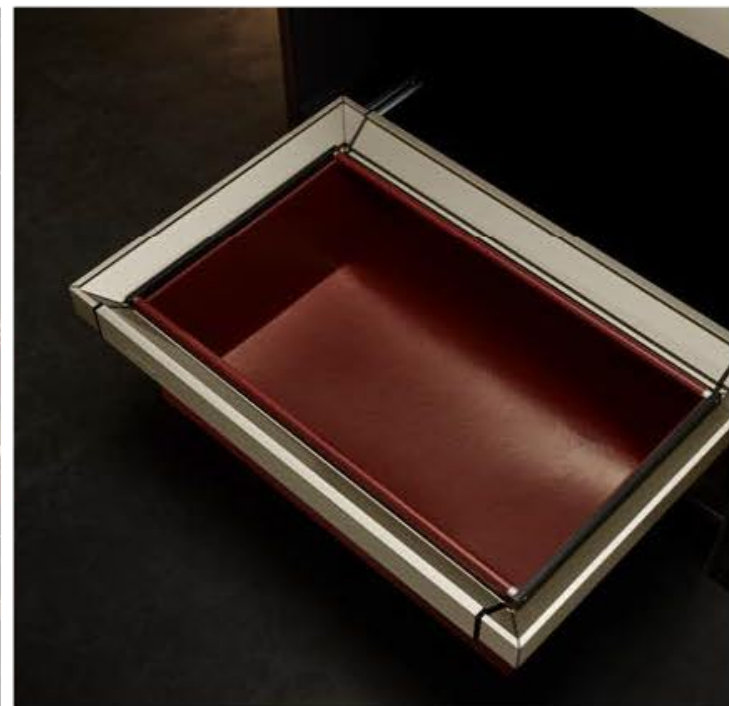

多功能收纳充分利用衣柜空间，
入柜式设计，低调又不失奢华。达到一种极致生活体验。

LEATHERY CLOTHES BASKET

希勒·皮制衣物篮

Perfect encounter of practicability and fashion

实用与时尚的完美邂逅

专利号 Patent no. 201420232622.2

悍高 HIGOLD

悍高 HIGOLD