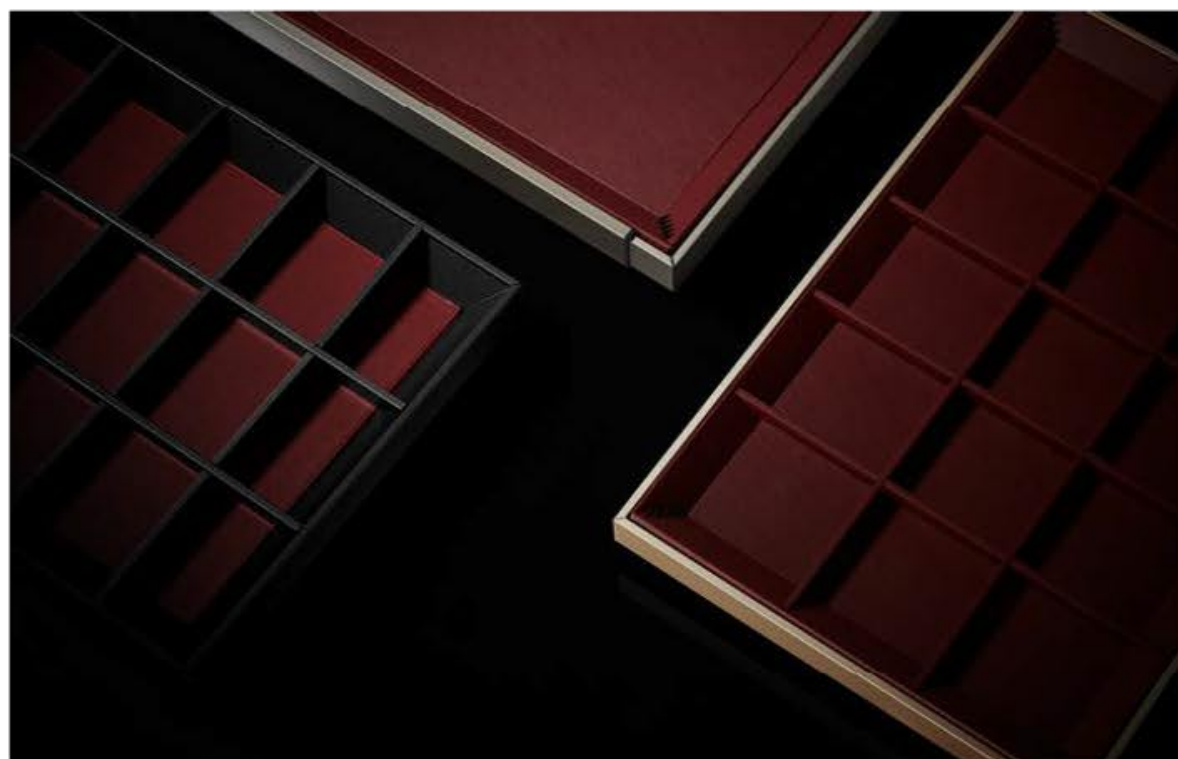

Perfect combination of high
grade texture and elegant style

高档质感与优雅格调完美结合

Elegant is not a luxury of matter, but a refined attitude to life.
The "Shearer" series perfectly combine the elegant style with pragmatism,
Meeting all expectations of quality life and is the way of life we long for.

高贵不是物质的奢华，而是一种精致的生活态度。
悍高“希勒”系列将优雅格调与实用主义完美融合，
满足对品质生活的所有期望，是我们憧憬已久的生活方式。