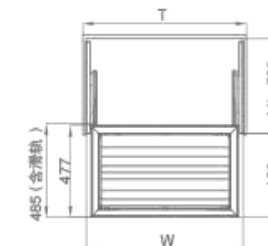

FRAME COLOR 框颜色: