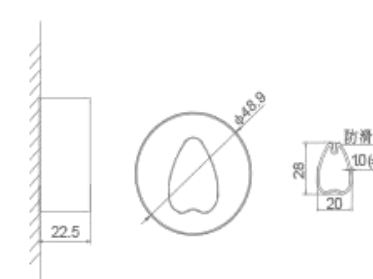

功能特点

Functional characteristics

FUNCTION / 功能

Smooth line, solid installation, chic pad, suitable for hanging various clothing, and applicable to various wardrobes.
流畅的线条, 稳固的安装, 别致的垫条, 悬挂各式衣物, 搭配各种衣柜。

DESIGN / 设计

Pure European design, humanized details, concise, fashionable, comfortable and durable.
纯欧式设计, 人性化细节, 简洁, 时尚, 舒适, 耐用。

QUALITY / 品质

Clothes pole: aircraft-grade space aluminum black surface, heart-shaped structure, leading fluorocarbon technology, perfect protection against scraping. Super strength and durability.
静音: built-in mute anti-slip filler strip, environmental and quiet
Tube socket: high precision alloy die cast tube socket, solid bearing, black tone perfectly matching the clothing pole, easy to install.

衣杆: 航天级太空铝材质黑色色调, 心型结构, 领先的氟碳工艺, 完美的防刮保护。
造就超强承托力, 持久耐用。
静音: 内嵌静音防滑垫条, 环保静音
管座: 高精密度合金压铸, 稳固承托, 黑色与衣杆完美匹配, 安装容易。

STORAGE / 储物

It is recommended to store tops, suits, coats, shirts, etc.
建议存放上衣、西装、外套, 衬衫等。

INSTALL / 安装

Product installation is adapted to all cabinets sizes
产品安装适用于任何柜体