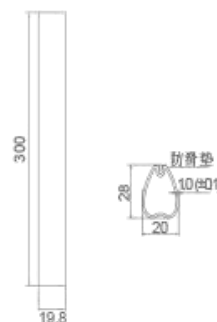

专利号 Patent no. ZL201730011486.3

FRAME COLOR 框颜色:

钴铂金
Cobalt platinum

钛坦灰
titanium gray

香槟金
Champaign gold

型号 Art. No.	柜体(T) Cabinet	宽度 x 深度 x 高度 WidthxDepthxHeight	颜色 Color
703287	----	2.8m	钴铂金
703287A	----	2.8m	钛坦灰
703287G	----	2.8m	香槟金