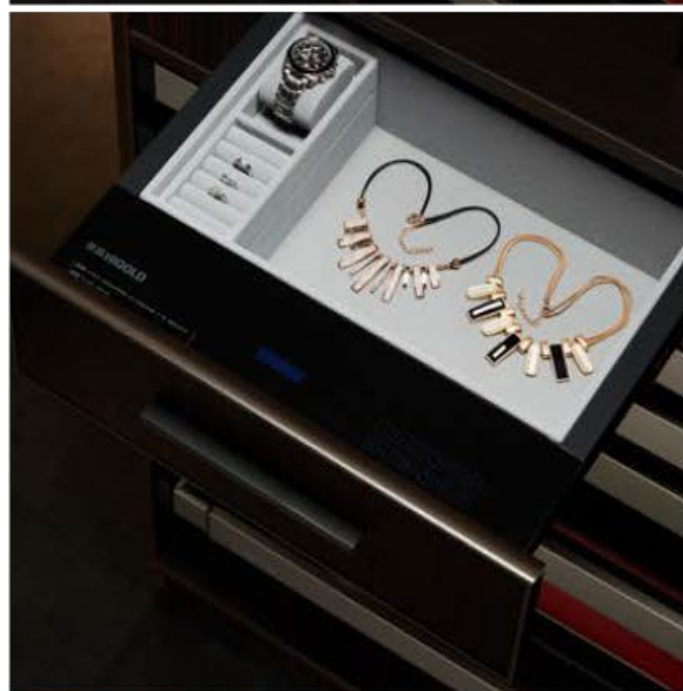

U型受力槽设计
配防滑胶条，防滑减噪的作用

SAFE BOX

希勒·抽屉保险柜

The safe box hidden in the drawer adopts built-in installation. Safety fingerprint switch has high safety index to guard your valuables.

隐藏在抽屉里的保险箱，内嵌式安装。
安全指纹开关，安全指数高。守护您的贵重物品。