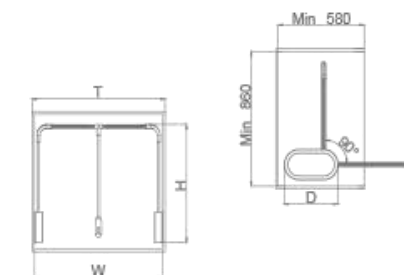

希勒·升降衣物架

尺寸参数

Size parameters

专利号 Patent no. ZL201430031816.1
ZL201520394917.4

FRAME COLOR 框颜色:

钴铂金
Cobalt platinum

钛坦灰
titanium gray

香槟金
Champaign gold