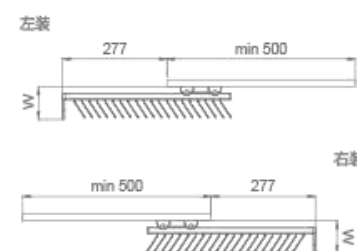

功能特点

Functional characteristics

FUNCTION / 功能

For placing ties and belts.
同时存放领带和皮带，让领带和皮带立体存放；

DESIGN / 设计

Pure European design, humanized details, concise, fashionable, comfortable and durable.
纯欧式设计，人性化细节，简洁，时尚，舒适，耐用。

QUALITY / 品质

Frame: cobalt platinum aircraft-grade space aluminum, leading fluorocarbon technology, perfect protection against scraping.
Slide track: precision three-fold guide rail, precision manufacturing, smooth sliding.

框体：钴铂金色调航天级太空铝材，领先的氟碳工艺，完美的防刮保护。
滑道：采用精密三节走珠导轨，经精密制造，滑动顺畅。

STORAGE / 储物

It is recommended to place ties etc.
建议存放领带等。

TIES RACK

希勒·领带夹（阻尼款）左右