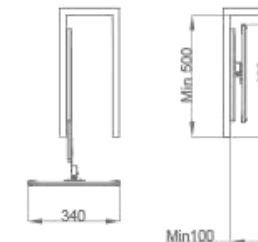

希勒·时尚旋转镜架

尺寸参数

Size parameters

型号 Art. No.	柜体(T) Cabinet	宽度 x 深度 x 高度 WidthxDepthxHeight	颜色 Color
703561	≥ 200mm	45x340x900 mm	灰色
703562	≥ 200mm	45x340x1100 mm	灰色

FRAME COLOR 框颜色:

灰色
gray

功能特点

Functional characteristics