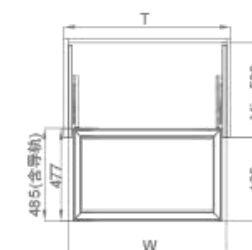

功能特点

Functional characteristics

FUNCTION / 功能

The goods can be accepted easily, contracted and portable.
物品可以轻松收纳其中, 简约轻便。

DESIGN / 设计

Pure European design, humanized details, concise, fashionable, comfortable and durable.

纯欧式设计, 人性化细节, 简洁, 时尚, 舒适, 耐用。

QUALITY / 品质

Frame: aircraft-grade space aluminum champaign gold surface. Leading fluorocarbon technology, perfect protection against scraping.
Basket: Aston white leather totally encapsulated type, perfectly matching the champaign gold frame.
Slide rail: high quality damping guide rail, super smooth and quiet.

外框: 航天级太空铝香槟金表面。领先的氟碳工艺, 完美的防刮保护。
篮体: 阿斯顿白色皮革全包设计, 与香槟金外框完美搭配。
滑轨: 优质阻尼缓冲导轨, 畅享超静音超顺滑。

STORAGE / 储物

It is suggested to put on scarves, blankets, summer quilts, heavy clothing, handbags and so on.

建议摆放围巾、毛毯、空调被、厚重衣物, 手提袋等。

INSTALL / 安装

The product only applies to standard cabinet, and the best thickness of cabinet panel is 16mm- 18mm.

产品仅适用于标准柜体, 柜体板的最佳厚度为 16mm-18mm。