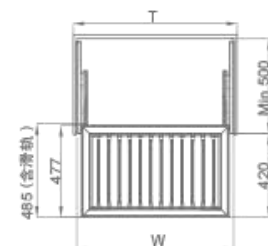

FRAME COLOR 框颜色:

477

420

Min 500

W

STORAGE / 储物

It is recommended to place trousers.
建议存放裤子。

INSTALL / 安装

The product only applies to standard cabinet, and the best thickness of cabinet panel is 16mm-18mm.
产品仅适用于标准柜体，柜体板的最佳厚度为16mm-18mm。

产品仅适用于标准柜体，柜体板的最佳厚度为16mm-18mm。

外框：航天级太空铝钛坦灰表面。领先的氟碳工艺，完美的防刮保护。
裤杆：内置防滑条，防止裤子滑落，贴心尽显。
滑轨：优质阻尼缓冲导轨，畅享超静音超顺滑。

外框：航天级太空铝香槟金表面。领先的氟碳工艺，完美的防刮保护。
鞋架：优质钢材，经三层烤漆加工而成，表面香槟金色调，经久耐用，轻盈实用。
滑轨：优质阻尼缓冲导轨，畅享超静音超顺滑。

SHOES RACK

希勒·鞋架