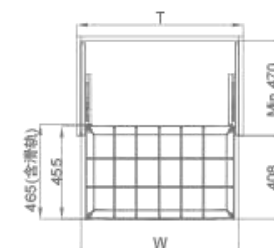

GARNISHRY- BOX

希勒·饰物收纳盒 定制款

尺寸参数

Size parameters

专利号 Patent no. ZL201530524297.7

FRAME + LEATHERY COLOR 框 + 皮质颜色:

钴铂金框 + 皮质红色
Cobalt platinum frame leathery red

钴铂金框 + 皮质白色
Cobalt platinum frame leathery white