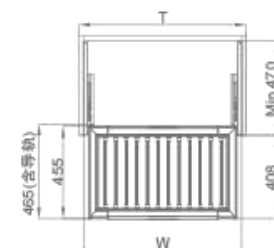

功能特点

Functional characteristics

FUNCTION / 功能

Professional storage of pants; pants are hung flat and easy to access.
专业存放裤子，可让裤子立体存放处于平直状态，存取方便。

DESIGN / 设计

Pure European design, humanized details, concise, fashionable, comfortable and durable.
纯欧式设计，人性化细节，简洁，时尚，舒适，耐用。

QUALITY / 品质

Frame: aircraft-grade space aluminum cobalt platinum surface. Leading fluorocarbon technology, perfect protection against scraping.
Pants bar: built-in anti-slip bar, prevent the pants from slipping down, intimate and explicit.
Slide rail: high quality damping guide rail, super smooth and quiet.

外框：航天级太空铝钴铂金表面。领先的氟碳工艺，完美的防刮保护。
裤杆：内置防滑条，防止裤子滑落，贴心尽显。
滑轨：优质阻尼缓冲导轨，畅享超静音超顺滑。

STORAGE / 储物

It is recommended to place trousers.
建议存放裤子。

INSTALL / 安装

Standard size of the cabinet is recommended for installation, for nonstandard cabinet, the plus tolerance should be less than or equal to 25mm for each left and right.
建议产品使用标准柜体，如非标准柜体正公差左右各≤25mm。

SHOES RACK

希勒·鞋架