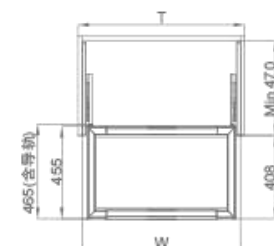

功能特点

Functional characteristics

FUNCTION / 功能

The goods can be accepted easily, contracted and portable.
物品可以轻松收纳其中, 简约轻便。

DESIGN / 设计

Pure European design, humanized details, concise, fashionable, comfortable and durable.
纯欧式设计, 人性化细节, 简洁, 时尚, 舒适, 耐用。

QUALITY / 品质

Frame: aircraft-grade space aluminum cobalt platinum surface. Leading fluorocarbon technology, perfect protection against scraping.
Basket body: the Maserati red, the Aston white leather full packaged design is perfectly matched with the cobalt and platinum outer frame.
Slide rail: high quality damping guide rail, super smooth and quiet.

外框: 航天级太空铝钴铂金表面。领先的氟碳工艺, 完美的防刮保护。
篮体: 玛莎拉蒂红色、阿斯顿白色皮革全包设计, 与钴铂金外框完美搭配。
滑轨: 优质阻尼缓冲导轨, 畅享超静音超顺滑。

STORAGE / 储物

It is suggested to put on scarves, blankets, towels, clothes and so on.
建议摆放围巾、毛毯、毛巾、衣物等。

INSTALL / 安装

Standard size of the cabinet is recommended for installation, for nonstandard cabinet, the plus tolerance should be less than or equal to 25mm for each left and right.
建议产品使用标准柜体, 如非标准柜体正公差左右各≤ 25mm。

LEATHERY CLOTHES BASKET

希勒·皮制衣物篮 - 加深版