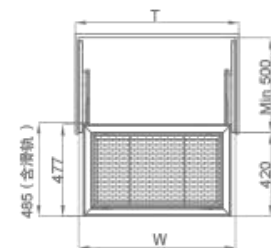

外框：航天级太空铝香槟金表面。领先的氟碳工艺，完美的防刮保护。
鞋架：优质钢材，经三层烤漆加工而成，表面香槟金色调，经久耐用，轻盈实用。
滑轨：优质阻尼缓冲导轨，畅享超静音超顺滑。

尺寸参数
Size parameters

专利号 Patent no. ZL201530524290.5

FRAME COLOR 框颜色:

钴铂金
Cobalt platinum

钛坦灰
titanium gray

香槟金
Champaign gold