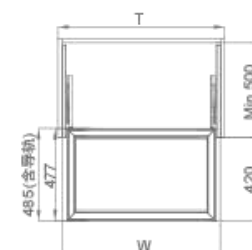

LEATHERY CLOTHES BASKET

希勒·皮制衣物篮

尺寸参数

Size parameters

专利号 Patent no. 201420232622.2

型号 Art. No.	柜体(T) Cabinet	宽度 x 深度 x 高度 WidthxDepthxHeight	颜色 Color
定制款 703361P-W	600mm	564x485x175 mm	钴铂金框 + 皮质白色
定制款 703364P-W	700mm	664x485x175 mm	钴铂金框 + 皮质白色
定制款 703362P-W	800mm	764x485x175 mm	钴铂金框 + 皮质白色
定制款 703363P-W	900mm	864x485x175mm	钴铂金框 + 皮质白色
703361G	600mm	564x485x175 mm	香槟金框 + 皮质白色
703364G	700mm	664x485x175 mm	香槟金框 + 皮质白色
703362G	800mm	764x485x175 mm	香槟金框 + 皮质白色
703363G	900mm	864x485x175mm	香槟金框 + 皮质白色

LEATHERY CLOTHES BASKET

希勒·皮制衣物篮 - 加深版

尺寸参数

Size parameters

专利号 Patent no. 201420232622.2

FRAME + LEATHERY COLOR 框 + 皮质颜色:

钴铂金框 + 皮质红色
Cobalt platinum frame
leathery red

钛坦灰框 + 皮质红色
titanium gray frame
leathery red