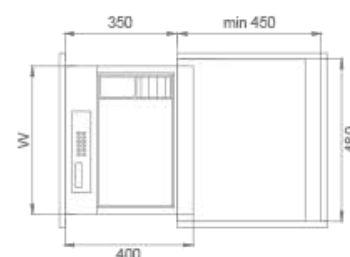

INSTALL / 安装

Product installation is adapted to all cabinets sizes
产品安装适用于任何柜体

SAFE BOX

希勒·抽屉保险柜 - 按键款

尺寸参数

Size parameters

型号 Art. No.	柜体(T) Cabinet	宽度 x 深度 x 高度 WidthxDepthxHeight	颜色 Color
703291	520mm	479X400X150mm	—