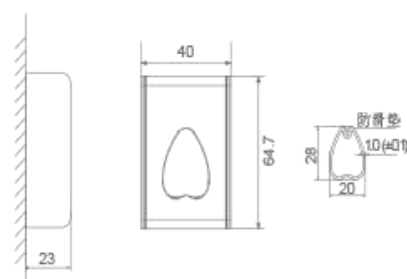

功能特点

Functional characteristics

FUNCTION / 功能

Smooth line, solid installation, chic pad, suitable for hanging various clothing, and applicable to various wardrobes.
流畅的线条, 稳固的安装, 别致的垫条, 悬挂各式衣物, 搭配各种衣柜。

DESIGN / 设计

Pure European design, humanized details, concise, fashionable, comfortable and durable.
纯欧式设计, 人性化细节, 简洁, 时尚, 舒适, 耐用。

QUALITY / 品质

Clothes pole: aircraft-grade space aluminum black surface, heart-shaped structure, leading fluorocarbon technology, perfect protection against scraping. Super strength and durability.
静音: built-in mute anti-slip filler strip, environmental and quiet
Tube socket: high precision alloy die cast tube socket, solid bearing, black tone perfectly matching the clothing pole, easy to install.

衣杆: 航天级太空铝材质黑色色调, 心型结构, 领先的氟碳工艺, 完美的防刮保护。
造就超强承托力, 持久耐用。
静音: 内嵌静音防滑垫条, 环保静音
管座: 高精密度合金压铸, 稳固承托, 黑色与衣杆完美匹配, 安装容易。

STORAGE / 储物

It is recommended to store tops, suits, coats, shirts, etc.
建议存放上衣、西装、外套, 衬衫等。

INSTALL / 安装

Product installation is adapted to all cabinets sizes
产品安装适用于任何柜体

CLOTHES RACK SET

希勒·挂衣杆 - 正圆座