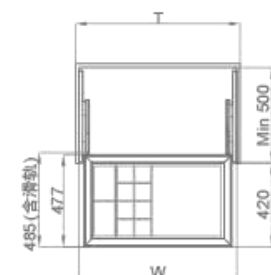

功能特点

Functional characteristics

FUNCTION / 功能

The goods can be accepted easily, contracted and portable.
物品可以轻松收纳其中, 简约轻便。

DESIGN / 设计

Pure European design, humanized details, concise, fashionable, comfortable and durable.

纯欧式设计, 人性化细节, 简洁, 时尚, 舒适, 耐用。

QUALITY / 品质

Frame: aircraft-grade space aluminum titanium gray surface. Leading fluorocarbon technology, perfect protection against scraping.

Basket: maerati red leather totally encapsulated type, perfectly matching the titanium gray frame.

Slide rail: high quality damping guide rail, super smooth and quiet.

外框: 航天级太空铝钛坦灰表面。领先的氟碳工艺, 完美的防刮保护。
篮体: 玛莎拉蒂红色皮革全包设计, 与钛坦灰外框完美搭配。
滑轨: 优质阻尼缓冲导轨, 畅享超静音超顺滑。

STORAGE / 储物

It is recommended to place underwear, necklaces, bracelets, jewelry, IPAD, etc.

建议摆放内衣, 项链, 手镯, 首饰, IPAD 等。

INSTALL / 安装

The product only applies to standard cabinet, and the best thickness of cabinet panel is 16mm- 18mm.

产品仅适用于标准柜体, 柜体板的最佳厚度为 16mm-18mm。

UNDERWEAR STORAGE BOX

希勒, 内衣收纳盒