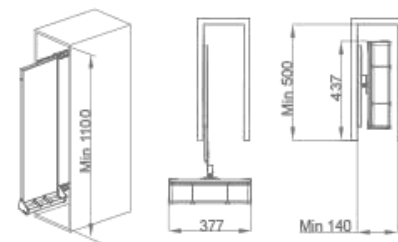

功能特点

Functional characteristics

FUNCTION / 功能

Smooth push and easy to use. Suitable for all styles of wardrobe.
推拉顺畅，使用方便。适合各种风格衣柜搭配。

DESIGN / 设计

Pure European design, humanized details, concise, fashionable, comfortable and durable.
纯欧式设计，人性化细节，简洁，时尚，舒适，耐用。

QUALITY / 品质

Outer frame: titanium gray outer frame, high purity aluminum alloy as the main material, finished with three layers of high temperature car baking paint, leading fluorocarbon technology, perfect protection against scraping.
Slide track: precision three-fold guide rail, precision manufacturing, smooth push and pull.

外框：钴铂金外框，高纯度铝合金为主材，表面三层高温汽车烤漆而成，领先的氟碳工艺，完美的防刮保护。
滑道：采用精密三节走珠导轨，经精密制造，推拉顺畅。

STORAGE / 储物

It is recommended to place perfumes, hair accessories, cosmetics, etc.
建议存放香水，发饰，化妆品等。

FASHION REVOLVING MIRROR BRACKET

希勒·时尚旋转镜架