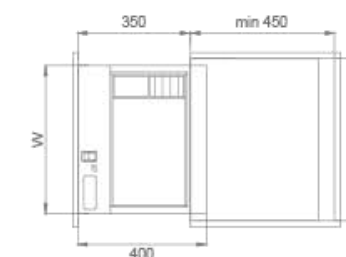

SAFE BOX

希勒·抽屉保险柜 - 指纹款

尺寸参数

Size parameters

型号 Art. No.	柜体(T) Cabinet	宽度 x 深度 x 高度 WidthxDepthxHeight	颜色 Color
703293	》520mm	479X400X150mm	——

功能特点

Functional characteristics

FUNCTION / 功能