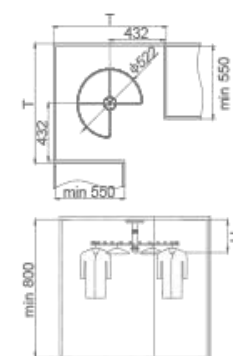

型号 Art. No.	柜体(T) Cabinet	宽度 x 深度 x 高度 WidthxDepthxHeight	颜色 Color
703501P	≥ 900mm	522x188mm	钴铂金
703501A	≥ 900mm	522x188mm	钛坦灰
703501G	≥ 900mm	522x188mm	香槟金

功能特点

Functional characteristics

FUNCTION / 功能

360 degree free rotation, for hanging various clothing, and making the most of joint rotation space.

360度自由转动, 可以悬挂各式衣物, 让转角空间充分体现。

DESIGN / 设计

Pure European design, humanized details, concise, fashionable, comfortable and durable.

纯欧式设计, 人性化细节, 简洁, 时尚, 舒适, 耐用。

QUALITY / 品质

Frame and basket: high-quality steel, finished with three layers of high temperature car baking paint, leading fluorocarbon technology, perfect protection against scraping. Cobalt platinum metal surface has soft and light texture. Supporting capacity: 10kgs

框架及篮体: 精选优质钢材, 经三层汽车高温烤漆加工而成, 领先的氟碳工艺, 完美的防刮保护。配以钴铂金色调, 让金属表面呈现温润轻盈质感。承载: 10kgs

STORAGE / 储物

It is recommended to hang coats, suits, skirts, shirts, etc.

建议挂放外套, 西装, 裙子, 衬衣等。

INSTALL / 安装

Apply to angular position.

适用于转角位置。

REVOLVE CLOTHES BASKET SET

希勒·三层转角衣物篮