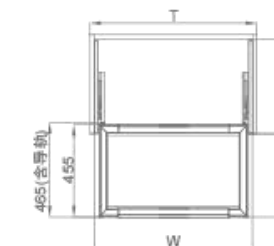

功能特点

Functional characteristics

FUNCTION / 功能

The goods can be accepted easily, contracted and portable.
物品可以轻松收纳其中, 简约轻便。

DESIGN / 设计

Pure European design, humanized details, concise, fashionable, comfortable and durable.
纯欧式设计, 人性化细节, 简洁, 时尚, 舒适, 耐用。

QUALITY / 品质

Frame: aircraft-grade space aluminum cobalt platinum surface. Leading fluorocarbon technology, perfect protection against scraping.
Basket body: the Maserati red, the Aston white leather full packaged design is perfectly matched with the cobalt and platinum outer frame.
Slide rail: high quality damping guide rail, super smooth and quiet.

外框: 航天级太空铝钴铂金表面。领先的氟碳工艺, 完美的防刮保护。
篮体: 玛莎拉蒂红色、阿斯顿白色皮革全包设计, 与钴铂金外框完美搭配。
滑轨: 优质阻尼缓冲导轨, 畅享超静音超顺滑。

STORAGE / 储物

It is suggested to put on scarves, blankets, summer quilts, heavy clothing, handbags and so on.
建议摆放围巾、毛毯、空调被、厚重衣物, 手提袋等。

INSTALL / 安装

Standard size of the cabinet is recommended for installation, for nonstandard cabinet, the plus tolerance should be less than or equal to 25mm for each left and right.
建议产品使用标准柜体, 如非标准柜体正公差左右各≤ 25mm。