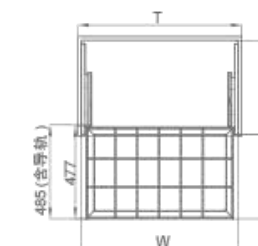

功能特点

Functional characteristics

FUNCTION / 功能

Separated jewelry box, for placing all kinds of jewelry neatly, easy accept, contracted beautiful.

饰物分隔盒, 可让各种饰品整齐摆放, 简易收纳, 简约美观。

DESIGN / 设计

Pure European design, humanized details, concise, fashionable, comfortable and durable.

纯欧式设计, 人性化细节, 简洁, 时尚, 舒适, 耐用。

QUALITY / 品质

Outer frame: aircraft-grade space aluminum champaign gold surface, leading fluorocarbon technology, perfect protection against scraping.

Bottom plate: Aston white leather totally encapsulated type, smooth hand feel. The bottom line is well integrated, soft and durable.

Dividing strip: champaign golden aluminum bar, perfectly matching the base, durable.

Slide rail: high quality damping guide rail, super smooth and quiet.

外框: 航天级太空铝香槟金表面, 领先的氟碳工艺, 完美的防刮保护。
底板: 阿斯顿白色皮革全包设计, 手感顺滑。底部压线完美融合, 适柔耐磨。

分隔条: 香槟金色铝条, 与底托完美配合, 持久耐用。

滑轨: 优质阻尼缓冲导轨, 畅享超静音超顺滑。

STORAGE / 储物

It is recommended to place necklaces, hair ornaments, jewelry, belts, bracelets, wallets, mobile phones, perfume, etc.

建议摆放项链, 发饰, 首饰, 皮带, 手镯, 钱包、手机, 香水等。

INSTALL / 安装

The product only applies to standard cabinet, and the best thickness of cabinet panel is 16mm-18mm.

产品仅适用于标准柜体, 柜体板的最佳厚度为 16mm-18mm。