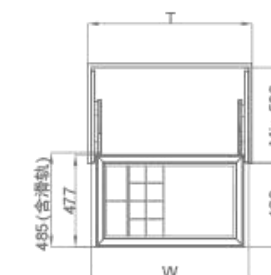

功能特点

Functional characteristics

FUNCTION / 功能

The goods can be accepted easily, contracted and portable.
物品可以轻松收纳其中, 简约轻便。

DESIGN / 设计

Pure European design, humanized details, concise, fashionable, comfortable and durable.

纯欧式设计, 人性化细节, 简洁, 时尚, 舒适, 耐用。

QUALITY / 品质

Frame: aircraft-grade space aluminum champaign gold surface. Leading fluorocarbon technology, perfect protection against scraping.

Basket: Aston white leather totally encapsulated type, perfectly matching the champaign gold frame.

Slide rail: high quality damping guide rail, super smooth and quiet.

外框: 航天级太空铝香槟金表面。领先的氟碳工艺, 完美的防刮保护。
篮体: 阿斯顿白色皮革全包设计, 与香槟金外框完美搭配。
滑轨: 优质阻尼缓冲导轨, 畅享超静音超顺滑。

STORAGE / 储物

It is recommended to place underwear, necklaces, bracelets, jewelry, IPAD, etc.

建议摆放内衣, 项链, 手镯, 首饰, IPAD 等。

INSTALL / 安装

The product only applies to standard cabinet, and the best thickness of cabinet panel is 16mm- 18mm.

产品仅适用于标准柜体, 柜体板的最佳厚度为 16mm-18mm。