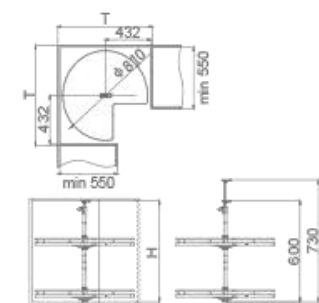

FRAME + LEATHERY COLOR 框 + 皮质颜色:

框架及部件: 钴铂金外框, 精选优质钢材经三层烤漆加工而成, 领先的氟碳工艺, 完美的防刮保护。
篮体: 玛莎拉蒂红色皮革, 色泽亮丽。与底托边缘红线压纹, 搭配完美。
运动系统: 关键的运动轴承德国进口, 精密耐用, 旋转顺滑。

STORAGE / 储物

Recommend storing heavy clothing, towels, carry bags, etc.
建议存放厚重的衣服, 毛巾, 手提袋等。

INSTALL / 安装

Applicable inner cabinet height from 600mm to 730mm.
适用于内柜高度为 600mm-730mm 的柜体。

UP AND DOWN CLOTHES RACK

希勒·升降衣物架