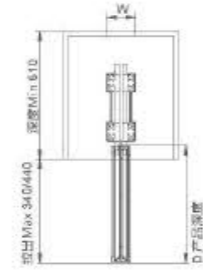

TOP-INSTALL SOFT-CLOSING WIRE CLOTHES RACK
阻尼顶装挂衣架

Item No. 型号	Specification (WxDxH) 规格	Applicative inner width 适用柜内空宽度
6041300	110x468x135mm	——
6041301	110x368x135mm	——

FUNCTION / 功能

Suitable for hanging clothes; With damping guide rail, use smooth, stable, quiet.

适合挂衣服；搭配阻尼导轨，使用顺滑，平稳，静音。

DESIGN / 设计

顶装双导轨结构，独特U形设计，配有钢珠分隔，部件装配完美细致，整体结构稳固，珠光白环保涂料表面喷涂，时尚高雅，尽显衣柜价值品位。

MULTI-FUNCTIONAL MOVABLE TROUSERS RACK
阻尼侧装多功能活动西裤架

Item No. 型号	Specification (WxDxH) 规格	Applicative inner width 适用柜内空宽度
6041400	400x468x220mm	——