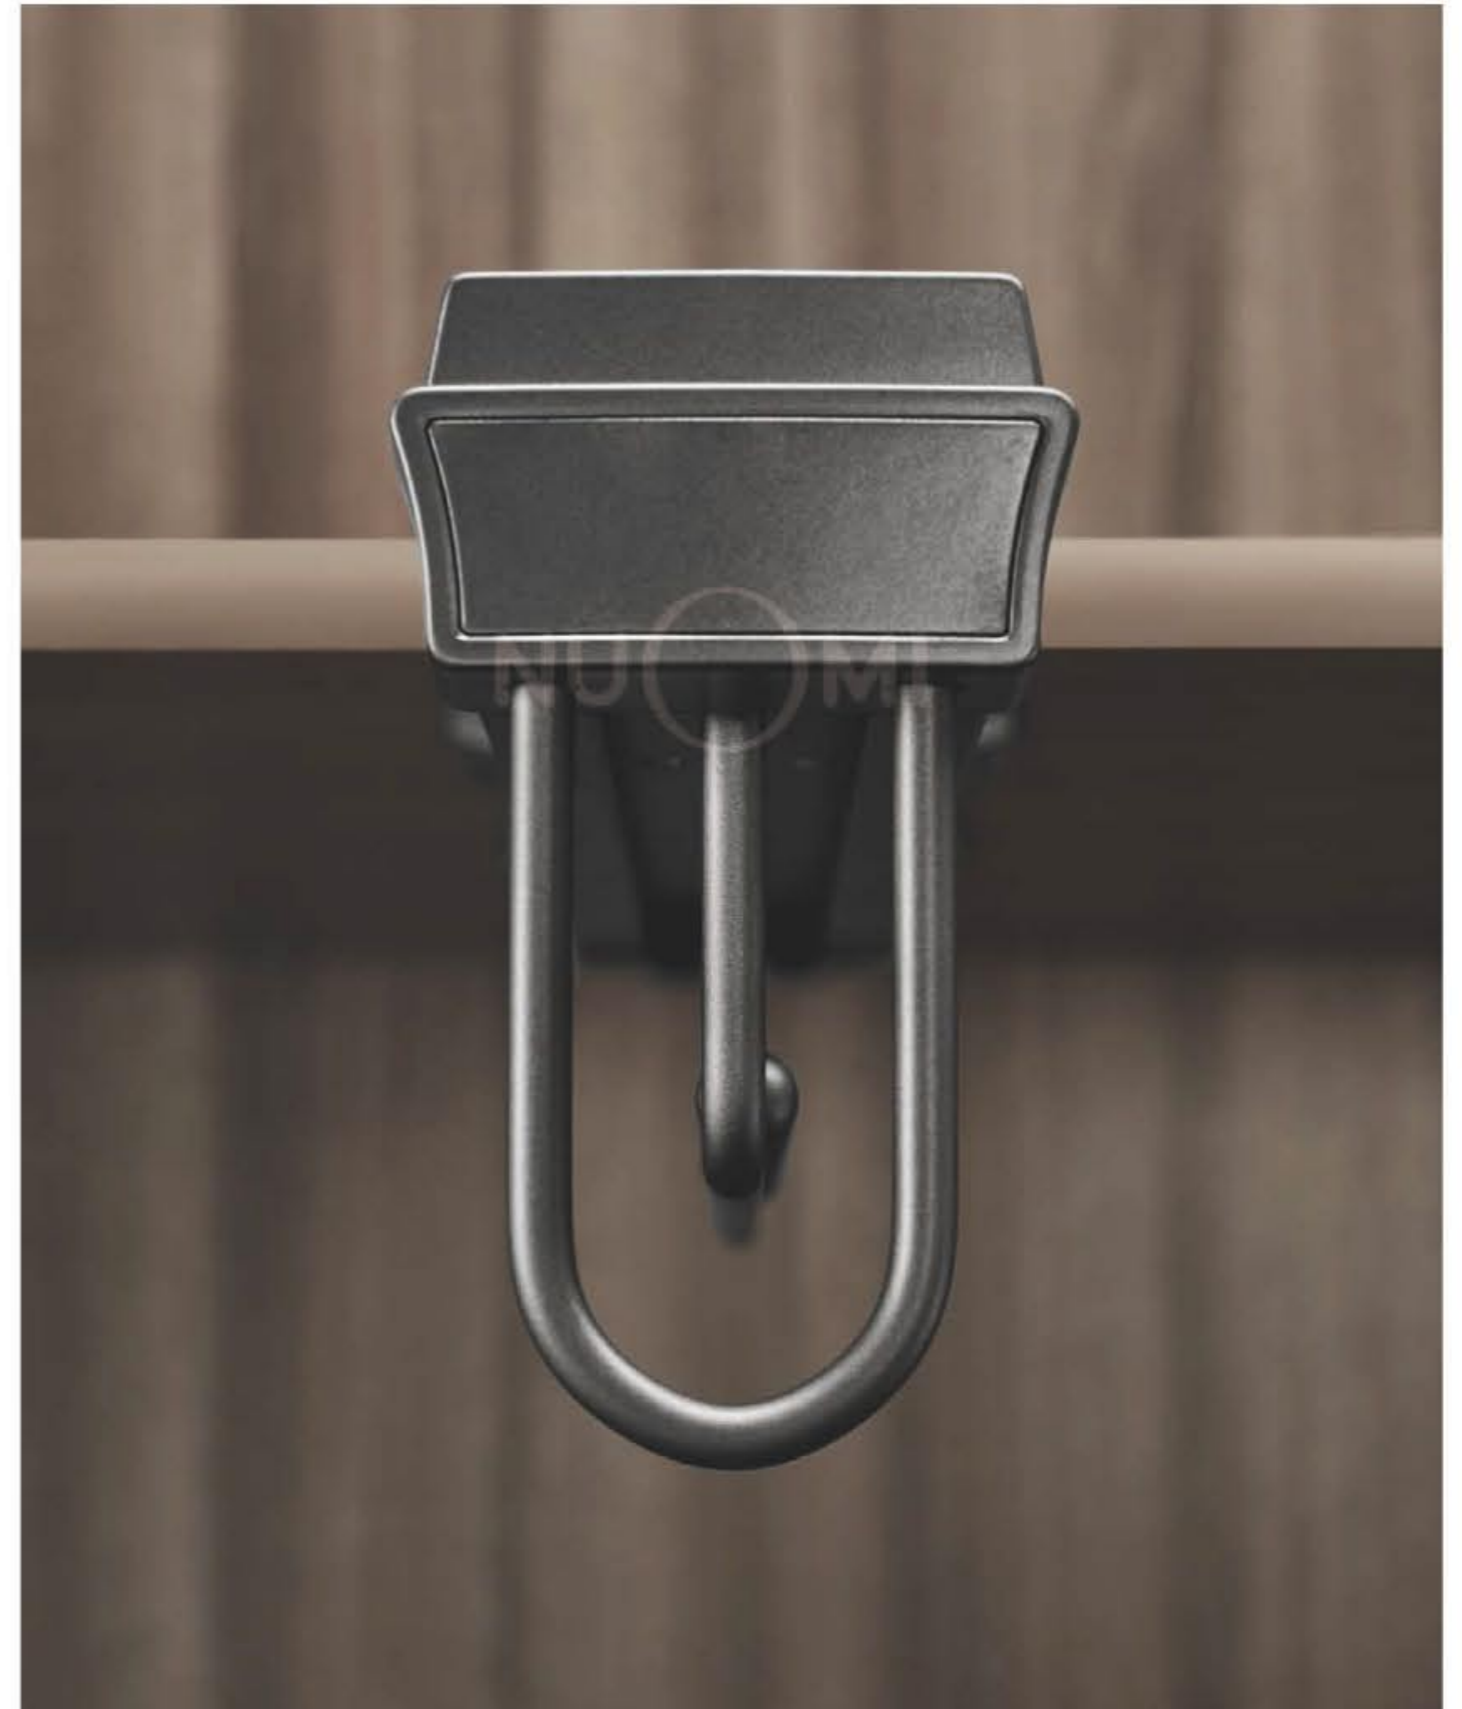

高雅时尚，非一般的视觉享受。丰富的收纳功能，足够您收纳一切所需物品，兼顾了实用性和舒适性，只将最美好的一面展现给你。

SOFT-CLOSE TOP-INSTALL S-TYPE TROUSERS RACK / P.111

阻尼顶装 S 形西裤架

SOFT-CLOSE TOP-INSTALL CLOTHES RACK / P.112

阻尼顶装挂衣架

LIFTING HANGER

SOFT-CLOSE LIFTABLE HANGER / P.112