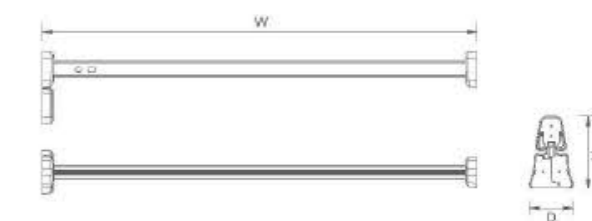

FUNCTION / 功能

内置LED灯珠的挂衣杆，人体自动感应开关，存取衣服的时候自动开灯，人体远离后30秒自动关灯。5号电池供电，无需外接电源，省去安装的麻烦。

DESIGN / 设计

Fluorocarbon coating purple gold, strong adaptability, can match all kinds of styles, shades of different colors of the wardrobe, fashion and elegant, do show the taste of the wardrobe.

氟碳紫金色，适配能力强，可搭配各种款式、深浅不同色调的衣柜，时尚优雅，尽显衣柜品位。