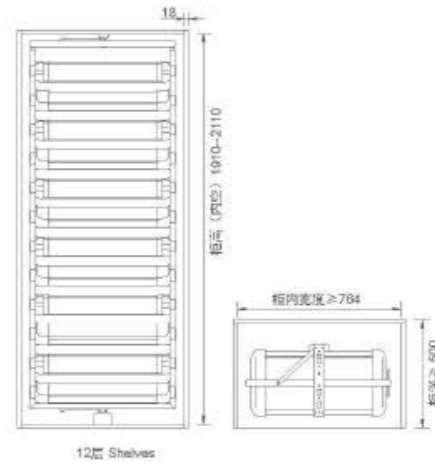

360° ROTATABLE MULTI-LAYER SHOES RACK
360°旋转多层鞋架

Item No. 型号	Specification (WxDxH) 规格	Applicative inner width 适用柜内空宽度	Layer 层数
6062301A	700x360x(790-990)mm	800mm	4层
6062302A	700x360x(1070-1270)mm	800mm	6层
6062303A	700x360x(1350-1550)mm	800mm	8层
6062305A	700x360x(1630-1830)mm	800mm	10层
6062304A	700x360x(1910-2110)mm	800mm	12层