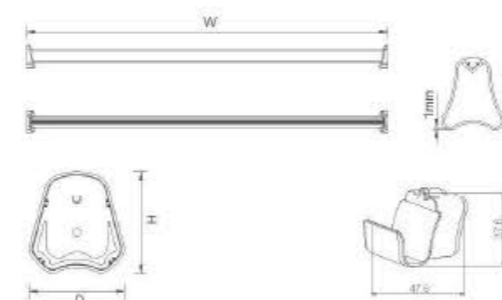

FUNCTION / 功能

适合悬挂各式衣物。搭配防滑胶条，防滑降噪。简洁设计，安装快捷方便。

DESIGN / 设计

Fluorocarbon coating purple gold, strong adaptability, can match all kinds of styles, shades of different colors of the wardrobe, fashion and elegant, do show the taste of the wardrobe.

氟碳紫金色，适配能力强，可搭配各种款式、深浅不同色调的衣柜，时尚优雅，尽显衣柜品位。

CLOTHES RAIL/HOLDER FOR CLOTHES RAIL
挂衣杆 / 衣杆座 (椭圆形)

Item No. 型号	Length 长度	Material 材质	Surface Treatment 表面处理
6052700	3000mm	铝合金	氟碳 紫金色
6052701	——	锌合金+ABS 塑料	——