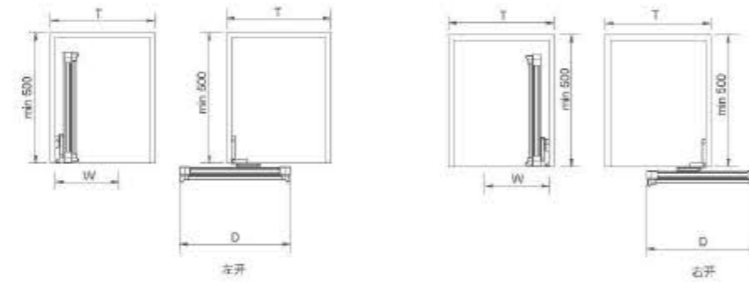

FUNCTION / 功能

Hidden in the inside of the cabinet, can be pulled out 90° transition, save wardrobe space.

隐藏于柜内侧, 拉出后可 90° 平移, 节省衣柜空间。

DESIGN / 设计

Perfect and meticulous installation of components, stable overall structure, easy installation. The surface is fluorocarbon coating bronze brown, showing the high-end quality.

部件安装完美细致, 整体结构稳固, 安装简易; 表面氟碳古铜镜, 尽显高端品质。

HIGH ROTATABLE MULTIFUNCTIONAL SHELF 高柜旋转多功能组合架

Item No. 型号	Specification (WxDxH) 规格	Applicative inner width 适用柜内空宽度
6082100	Φ720xH(1900-2100)mm	≥ 764mm