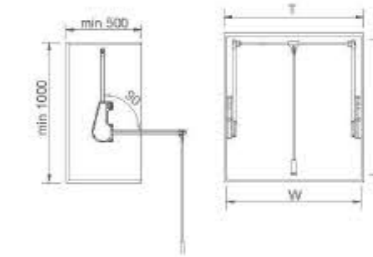

FUNCTION / 功能

Suitable for storing tops, coats, evening dresses, etc. The function design of fluctuation, make full use of chest height space, easy access.

适合储存上衣、外套、晚礼服等；上下升降的功能设计，充分利用衣柜高处空间，存取方便。

DESIGN / 设计

Environmental protection spraying pearl white, strong adaptability, can be matched with a variety of styles, shades of different colors of the wardrobe, fashion and elegant, fully show the taste of the wardrobe.

环保喷涂珠光白色，适配能力强，可搭配各种款式、深浅不同色调的衣柜，时尚优雅，尽显衣柜品位。