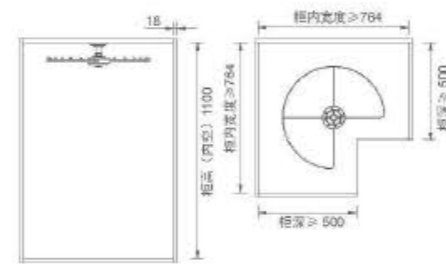

TOP-INSTALL ROTATABLE HANGER
顶装旋转挂衣架

Item No. 型号	Specification (WxDxH) 规格	Applicative inner width 适用柜内空宽度
8051700	Φ520xH125mm	≥ 764mm

FUNCTION / 功能

Suitable to store all kinds of clothings, like towel, dress, scarf, install in corner wardrobes, utmost use corner space of wardrobe.

适合多功能存放各类衣物, 如毛巾、衣服、围巾等, 安装在转角衣柜处, 最大限度利用衣柜转角空间。

DESIGN / 设计

可360°独立旋转设计, 方便存取衣物; 钢珠防滑分隔, 人性化设计, 提升用户感受。环保喷涂紫金。适配能力强, 尽显衣柜价值品位。

TOP-INSTALL ROTATABLE TROUSERS RACK
顶装旋转裤架

Item No. 型号	Specification (WxDxH) 规格	Applicative inner width 适用柜内空宽度
6051800	Φ710xH125mm	≥ 764mm