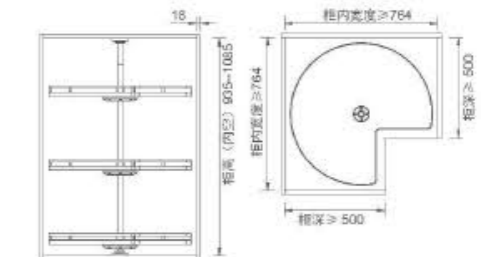

FUNCTION / 功能

Suitable to store all kinds of clothings, like towel, dress, scarf socks, portable bag, install in corner wardrobe, utmost use corner space of wardrobe.

适合多功能存放各类衣物,如毛巾、衣服、手袋等,安装在转角衣柜处,最大限度利用衣柜转角空间。

DESIGN / 设计

360° rotating design, convenient to access clothing. The installation of components is perfect and meticulous, the overall structure is stable and easy to install.

360°旋转设计,方便存取衣物;部件装配完美细致,整体结构稳固,安装简易。