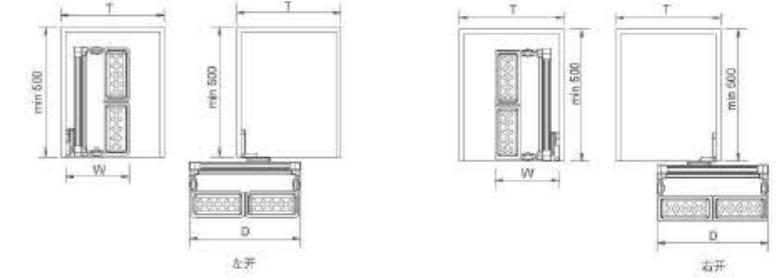

FUNCTION / 功能

Hidden in the inside of the cabinet, can be pulled out 90° transition, save wardrobe space. Two exquisite storage boxes can store cosmetics and ornaments.

隐藏于柜内，拉出后可90°平移，节省衣柜空间；镜子下端配置两个精致的置物盒，可存放化妆品、饰品等。

DESIGN / 设计

Fluorocarbon coating purple gold, strong adaptability, can match all kinds of styles, shades of different colors of the wardrobe, fashion and elegant, do show the taste of the wardrobe.

氟碳紫金色，适配能力强，可搭配各种款式、深浅不同色调的衣柜，时尚优雅，尽显衣柜品位。

SIMPLE SLIDING MIRROR
简约型推拉旋转镜

Item No. 型号	Specification (WxDxH) 规格	Applicative inner width 适用柜内空宽度
6052500	48x396x1216mm	——
6052502	48x396x1016mm	——