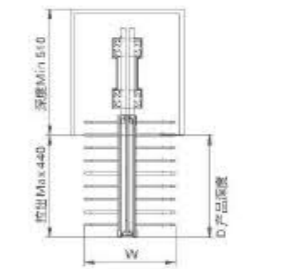

FUNCTION / 功能

Suitable for storing pants, large capacity; With damping guide rail, use smooth, stable, quiet.

适合储存裤子，容纳量大；搭配阻尼导轨，使用顺滑、平稳、静音。

DESIGN / 设计

顶装双导轨结构，独特 S 形设计，部件装配完美细致，整体结构稳固，安装简易；氟碳紫金漆，适配能力强，可搭配各种款式、深浅不同色调的衣柜，时尚优雅，尽显衣柜价值品位。