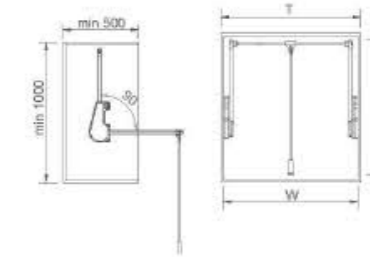

FUNCTION / 功能

Suitable for storing tops, coats, evening dresses, etc. The function design of fluctuation, make full use of chest height space, easy access.

适合储存上衣、外套、晚礼服等；上下升降的功能设计，充分利用衣柜高处空间，存取方便。

DESIGN / 设计

部件装配完美细致，整体结构稳固，安装简易；氟碳镀金色，适配能力强，可搭配各种款式、深浅不同色调的衣柜，时尚优雅，尽显衣柜价值品位。