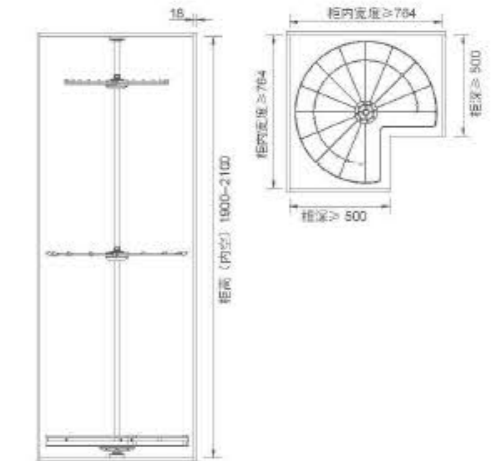

FUNCTION / 功能

Suitable to store all kinds of clothing, like towel, dress, scarf, socks, pants, portable bag, install in corner wardrobe, utmost use corner space of wardrobe.

适合多功能存放各类衣物, 如毛巾、衣服、围巾、袜子、裤子、手提袋等, 安装在转角衣柜处, 最大限度利用衣柜转角空间。

DESIGN / 设计

Each layer can rotate 360° independently to facilitate the storage and storage of clothes. The installation of components is perfect and meticulous, the overall structure is stable and easy to install.

每一层可 360° 独立旋转设计, 方便存取衣物; 零件装配完美细致, 整体结构稳固, 安装简易。