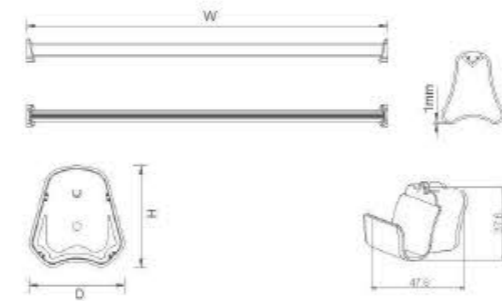

FUNCTION / 功能

Suitable for hanging clothes. Equipped with anti-slip rubber strip, anti-slip noise reduction. Simple design, quick and convenient installation.

适合悬挂各式衣物。搭配防滑胶条，防滑降噪。简洁设计，安装快捷方便。

DESIGN / 设计

Pearl white environmental protection coating surface spraying, fashion and elegant, do show the wardrobe value grade.

珠光白环保涂料表面喷涂，时尚高雅，尽显衣柜价值品位。

CLOTHES RAIL/HOLDER FOR CLOTHES RAIL
挂衣杆 / 衣杆座 (椭圆形)

Item No. 型号	Length 长度	Material 材质	Surface Treatment 表面处理
6042700	3000mm	铝合金	喷粉 珠光白
6042701	——	锌合金+ABS 塑料	——