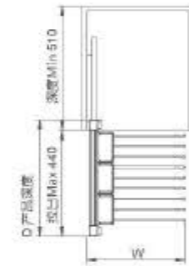

FUNCTION / 功能

Suitable for storing pants and decorations, large capacity; With damping guide rail, use smooth, stable, quiet.

适合储存裤子和小饰品，容量大；搭配阻尼导轨，使用顺滑，平稳，静音。

DESIGN / 设计

部件装配完美细致，整体结构稳固，安装简易；可活动裤架设计，存取方便；珠光白环保涂料表面喷涂，与香槟金色装饰元素结合，时尚高雅。

SOFT-CLOSING TIE RACK
阻尼领带架

Item No. 型号	Specification (WxDxH) 规格	Applicative inner width 适用柜内空宽度
6041500	140x468x70mm	——