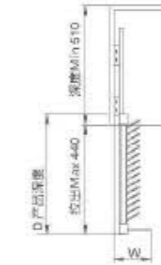

FUNCTION / 功能

Suitable for storing ties and belts; With damping guide rail, use smooth, stable, quiet.

适合储存领带、皮带；搭配阻尼导轨，使用顺滑，平稳，静音。

DESIGN / 设计

部件装配完美细致，整体结构稳固，安装简易；氟碳镀金色，适配能力强，可搭配各种款式、深浅不同色调的衣柜，时尚优雅，尽显衣柜价值品位。

SOFT-CLOSING LIFTABLE HANGER
阻尼升降挂衣架

Item No. 型号	Specification (WxDxH) 规格	Applicative inner width 适用柜内空宽度
6051601	(564-764)x150x900mm	564-764mm
6051602	(764-1064)x150x900mm	764-1064mm