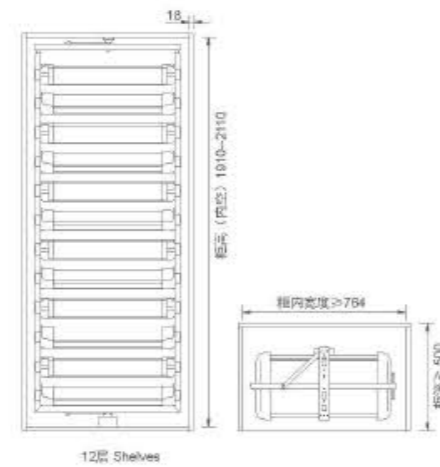

360° ROTATABLE MULTI-LAYER SHOES RACK 360°旋转多层鞋架

Item No. 型号	Specification (WxDxH) 规格	Applicative inner width 适用柜内空宽度	Layer 层数
6082301	700x360x(790-990)mm	800mm	4层
6082302	700x360x(1070-1270)mm	800mm	6层
6082303	700x360x(1350-1550)mm	800mm	8层
6082305	700x360x(1630-1830)mm	800mm	10层
6082304	700x360x(1910-2110)mm	800mm	12层

FUNCTION / 功能

Suitable for storing shoes, multi-layer shoe rack structure, large storage capacity.

适合存放鞋子，多层鞋架结构，存放容量大。

DESIGN / 设计

360° rotating design, convenient all-round access shoes; Adopt fluorocarbon coating bronze brown with foxtail red leather, deducing different fashion aesthetics.

360°旋转设计，方便全方位存取鞋子；采用氟碳古铜饰面搭配法拉利红皮革，演绎不一样的时尚美学。

CLOTHES RAIL/HOLDER FOR CLOTHES RAIL 挂衣杆 / 衣杆座 (长方形)

Item No. 型号	Length 长度	Material 材质	Surface Treatment 表面处理
6083100	3000mm	铝合金	氟碳古铜饰
6083101	——	铝合金+ABS塑料	制 / 顶装通用