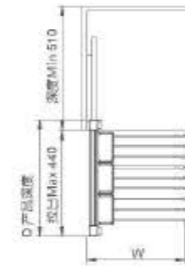

FUNCTION / 功能

Suitable for storing pants and decorations, large capacity; With damping guide rail, use smooth, stable, quiet.

适合储存裤子和小饰品，容量大；搭配阻尼导轨，使用顺滑，平稳，静音。

DESIGN / 设计

Perfect and meticulous installation of components, stable overall structure, easy installation; Movable pants rack design, easy access; Fluorocarbon coating purple gold, strong adaptability, to show the wardrobe value grade.

部件装配完美细致，整体结构稳固，安装简易；可活动裤架设计，存取方便；氟碳镀金色，适配能力强，尽显衣柜价值品位。

SOFT-CLOSING TIE RACK
阻尼领带架

Item No. 型号	Specification (WxDxH) 规格	Applicative inner width 适用柜内空宽度
6051500	140x468x70mm	——