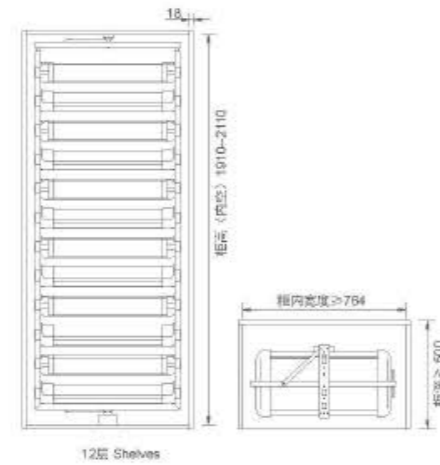

360° ROTATABLE MULTI-LAYER SHOES RACK
360°旋转多层鞋架

Item No. 型号	Specification (WxDxH) 规格	Applicative inner width 适用柜内空宽度	Layer 层数
6052301	700x360x(790-990)mm	800mm	4层
6052302	700x360x(1070-1270)mm	800mm	6层
6052303	700x360x(1350-1550)mm	800mm	8层
6052305	700x360x(1630-1830)mm	800mm	10层
6052304	700x360x(1910-2110)mm	800mm	12层

FUNCTION / 功能

Suitable for storing shoes, multi-layer shoe rack structure, large storage capacity.
适合存放鞋子，多层鞋架结构，存放容量大。

DESIGN / 设计

360°旋转设计，方便全方位存取鞋子；环保喷涂紫金色，适配能力强，可搭配各种款式、深浅不同色调的衣柜，时尚优雅，尽显衣柜价值品位。

LUXURY MULTIFUNCTIONAL SLIDING MIRROR
豪华型推拉旋转镜

Item No. 型号	Specification (WxDxH) 规格	Applicative inner width 适用柜内空宽度
6052400	320x460x1280mm	——