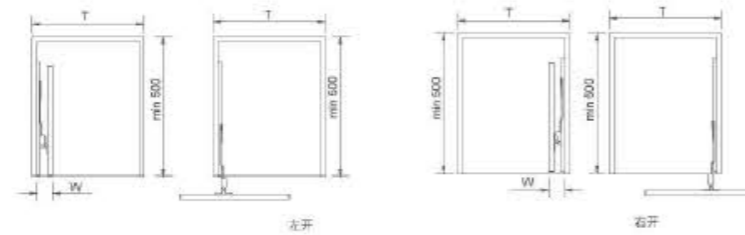

FUNCTION / 功能

Hidden inside of the wardrobe, can be pulled out 90° translation, save wardrobe space.

隐藏于柜内, 拉出后可 90° 平移, 节省衣柜空间。

DESIGN / 设计

Perfect and meticulous installation of components, stable overall structure, easy installation. The surface is fluorocarbon coating grey, showing the high-end quality.

零件装配完美细致, 整体结构稳固, 安装简易; 表面氟碳烤漆, 尽显高端品质。

HIGH ROTATABLE MULTIFUNCTIONAL SHELF
高柜旋转多功能组合架

Item No. 型号	Specification (WxDxH) 规格	Applicative inner width 适用柜内空宽度
6062100A	Φ710xH(1900-2100)mm	≥ 784mm