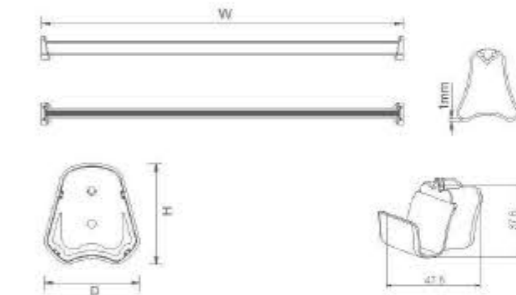

FUNCTION / 功能

Suitable for hanging clothes. Equipped with anti-skid
rubber strip, anti-skid noise reduction. Simple design,
quick and convenient installation.

适合悬挂各式衣物，搭配防滑胶条，防滑降噪，简
装设计，安装快捷方便。

DESIGN / 设计

Perfect and meticulous installation of components,
stable overall structure, easy installation. The surface is
fluorocarbon coating sgate grey, showing the high-end
quality.

部件装配完美细致，整体结构稳固，安装简易；表
面氟碳玛瑙黑，尽显高端品质。

CLOTHES RAIL/HOLDER FOR CLOTHES RAIL
挂衣杆 / 衣杆座 (长方形)

Item No. 型号	Length 长度	Material 材质	Surface Treatment 表面处理
6063100A	3000mm	铝合金	玛瑙黑
6063101A	——	锌合金+ABS 塑料	侧 / 顶装通用