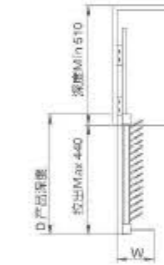

FUNCTION / 功能

Suitable for storing ties and belts; With damping guide rail, use smooth, stable, quiet.

适合储存领带、皮带；搭配阻尼导轨，使用顺滑，平稳，静音。

DESIGN / 设计

部件装配完美细致，整体结构稳固，安装简易；珠光白环保涂料表面喷涂，与香槟金色装饰元素结合，时尚高雅，尽显衣柜价值品位。

SOFT-CLOSING LIFTABLE HANGER
阻尼升降挂衣架

Item No. 型号	Specification (WxDxH) 规格	Applicative inner width 适用柜内空宽度
6041601	(564-764)x150x900mm	564-764mm
6041602	(764-1064)x150x900mm	764-1064mm