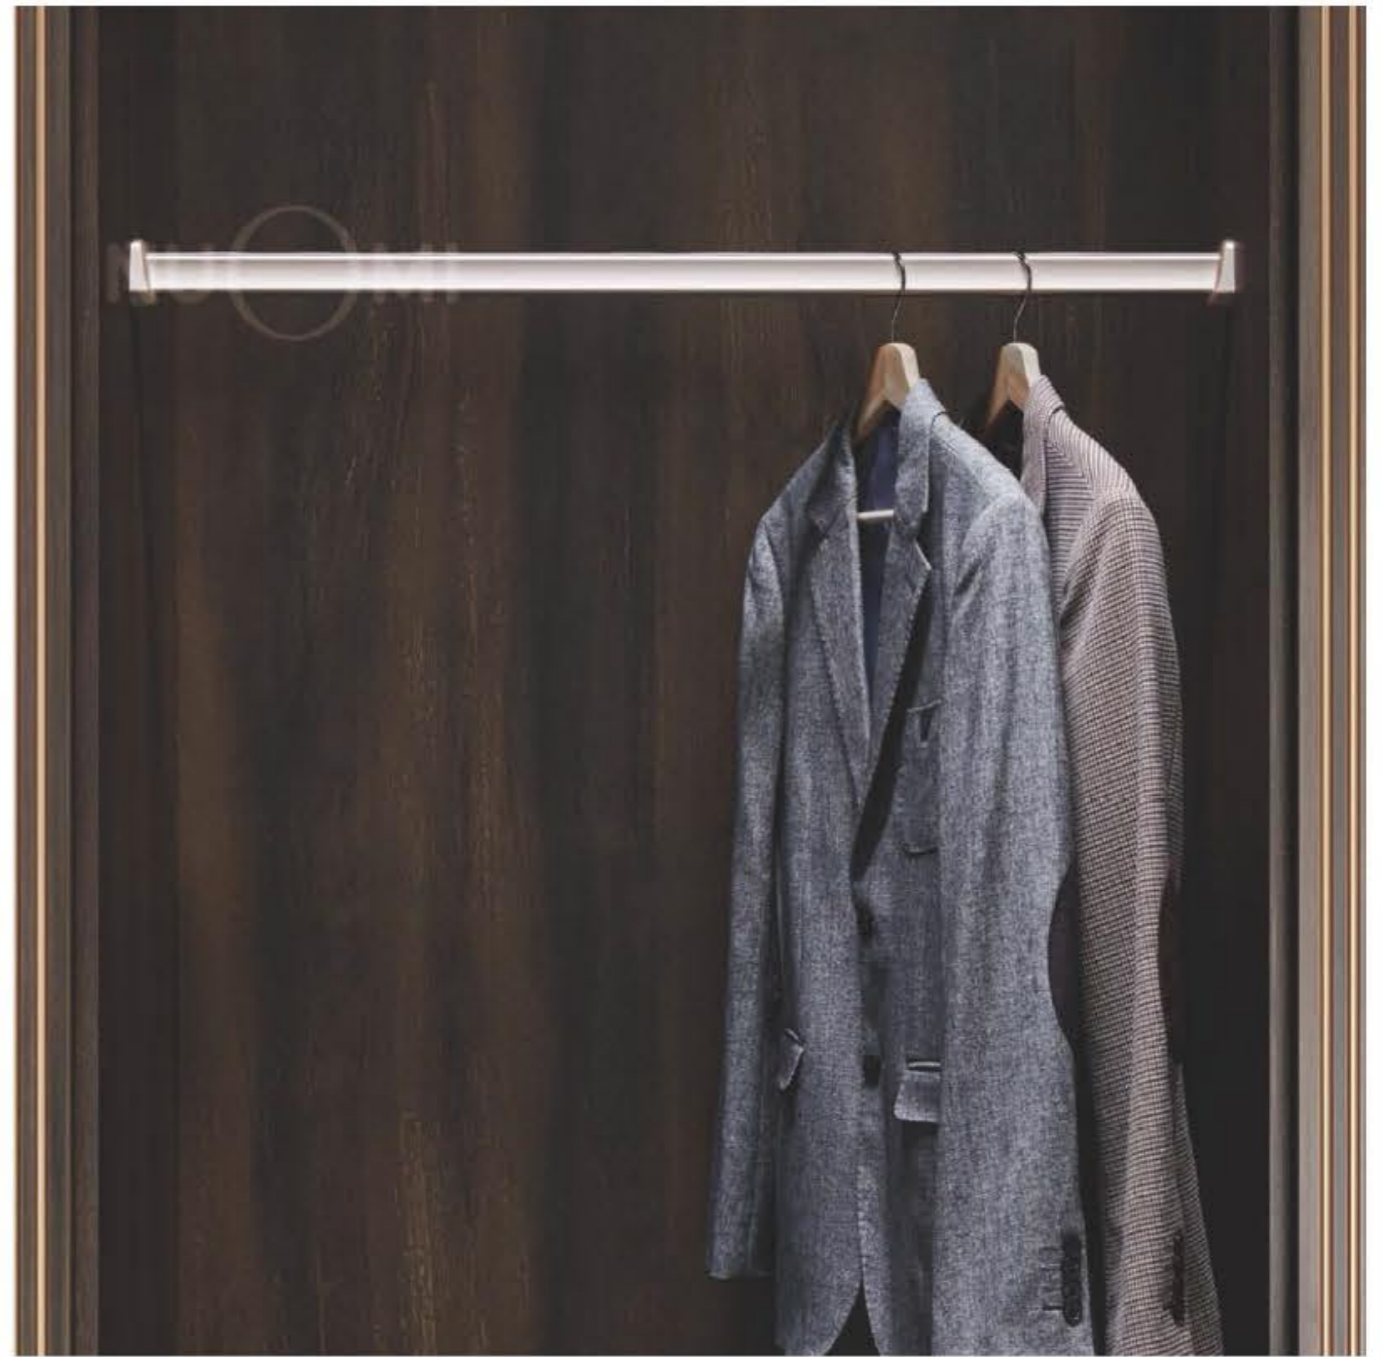

推拉隐藏式设计，顺滑平稳，
可多角度调节，全方位展现你的美，
让妆容细节更细致完美。

CLOTHES RAIL FOR CORNER WARDROBE / P. 207

转角挂衣杆 / 连接座

CLOTHES RAIL/HOLDER FOR CLOTHES RAIL / P. 208 挂衣杆 / 衣杆座 (圆形)

CLOTHES RAIL/HOLDER FOR CLOTHES RAIL / P. 207 挂衣杆 / 衣杆座 (椭圆形)