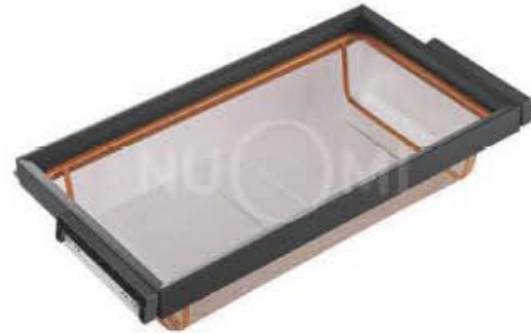

SOFT-CLOSE CLOTHINGS BASKET
阻尼衣物密网篮

Item No. 型号	Specification (WxDxH) 规格	Applicative inner width 适用柜内空宽度
6060160A	564x460x165mm	561-595mm
6060170A	664x460x165mm	661-695mm
6060180A	764x460x165mm	761-795mm
6060190A	864x460x165mm	861-895mm

FUNCTION / 功能

适合储存衣服、裤子、毛巾等；搭配阻尼导轨，使用顺滑、平稳、静音；框架结构可根据需求伸缩调节34mm，可根据不同柜体选配不同规格。

DESIGN / 设计

Perfect and meticulous installation of components, stable overall structure, easy installation; Sandblasted oxidized agate ash to match amber wire basket, simple sense is refined and fashionable, make chest gives an elegant temperament fully.

部件装配完美细致，整体结构稳固，安装简易；氧化玛瑙搭配琥珀色密网篮，质感雅致而时尚，使衣柜透出一份优雅的气质。

SOFT-CLOSE LEATHER BASKET
阻尼衣物皮革篮

Item No. 型号	Specification (WxDxH) 规格	Applicative inner width 适用柜内空宽度
6060260A	564x460x190mm	561-595mm
6060270A	664x460x190mm	661-695mm
6060280A	764x460x190mm	761-795mm
6060290A	864x460x190mm	861-895mm