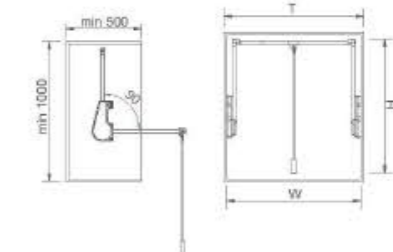

FUNCTION / 功能

Suitable for storing tops, coats, evening dresses, etc. The function design of lifting, make full use of wardrobe higher space, easy access.

适合储存上衣、外套、晚礼服等；上下升降的功能设计，充分利用衣柜高处空间，存取方便。

DESIGN / 设计

Up and down lifting design, clothes hang a little higher also no problem. The installation of components is perfect and meticulous, the overall structure is stable and easy to install. The surface is fluorocarbon coating bronze brown, showing the high-end quality.

上下升降设计，衣服再挂高一点也没问题。部件装配完美细致，整体结构稳固，安装简易。表面氟碳古铜饰，尽显高端品质。