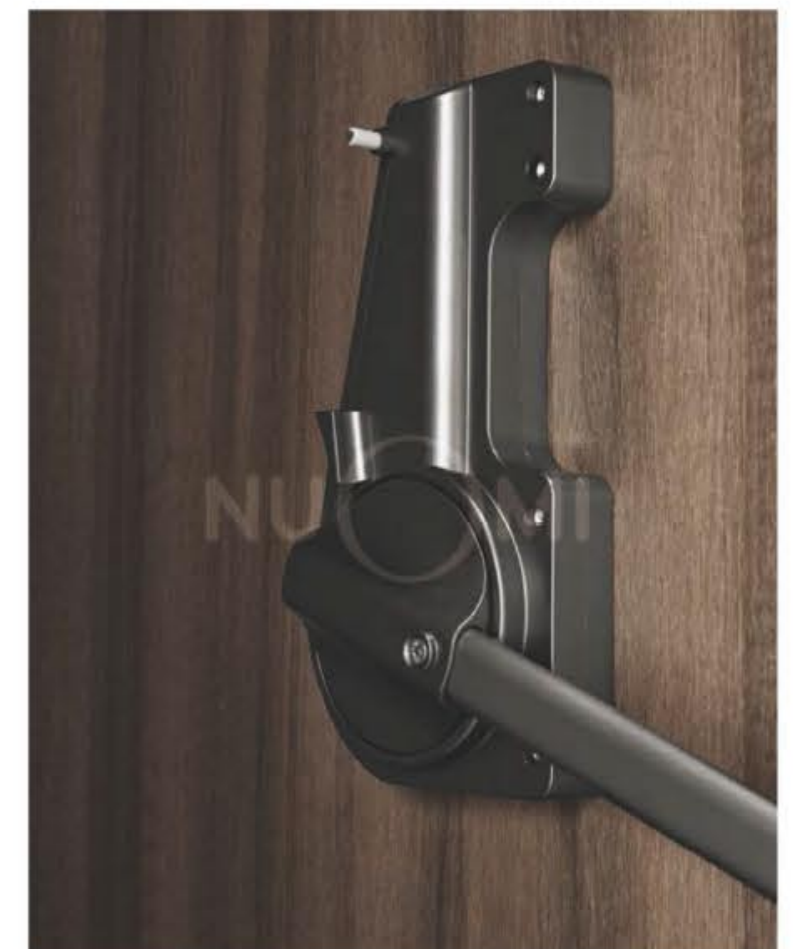

阻尼升降挂衣架

Damping lifting clothing rack, breaking the limitation of traditional clothing rack, high cabinet to take, still convenient, perfect solution to life troubles, all aimed at making life more texture.

阻尼升降衣物架，打破传统衣物架的局限，高柜存取，依然方便，完美解决生活烦恼，一切旨在让生活更具质感。