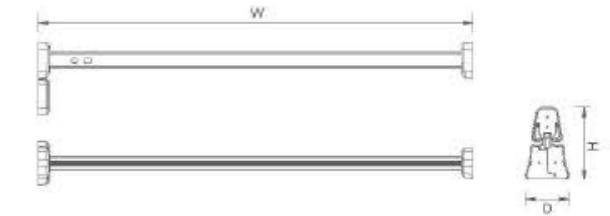

FUNCTION / 功能

内置LED灯珠的挂衣杆，人体自动感应开关，存取衣服的时候自动开灯，人体远离后30秒自动关灯。5号电池供电，无需外接电源，省去安装的麻烦。

DESIGN / 设计

Pearl white environmental protection coating surface spraying, fashion and elegant, do show the wardrobe value grade.

珠光白环保涂料表面喷涂，时尚高雅，尽显衣柜价值品位。