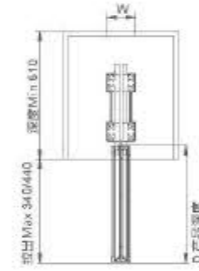

TOP-INSTALL SOFT-CLOSING WIRE CLOTHES RACK
阻尼顶装挂衣架

Item No. 型号	Specification (WxDxH) 规格	Applicative inner width 适用柜内空宽度
6051300	110x468x135mm	——
6051301	110x368x135mm	——

FUNCTION / 功能

Suitable for hanging clothes; With damping guide rail, use smooth, stable, quiet.

适合挂衣服；搭配阻尼导轨，使用顺滑，平稳，静音。

DESIGN / 设计

顶装双导轨结构，独特U形设计，配有钢珠分隔；部件装配完美细致，整体结构稳固，安装简易；氟碳镀金色，适配能力强，尽显衣柜价值品位。

MULTI-FUNCTIONAL MOVABLE TROUSERS RACK
阻尼侧装多功能活动西裤架

Item No. 型号	Specification (WxDxH) 规格	Applicative inner width 适用柜内空宽度
6051400	400x468x220mm	——