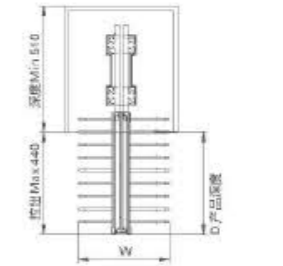

FUNCTION / 功能

Suitable for storing pants, large capacity. With damping guide rail, use smooth, stable, quiet.

适合储存裤子，容纳量大；搭配阻尼导轨，使用顺滑、平稳、静音。

DESIGN / 设计

顶装双导轨结构，独特 S 形设计，部件装配完美细致，整体结构稳固，安装简易；珠光白环保涂料表面喷涂，与香槟金色装饰元素结合，时尚高雅，尽显衣柜价值品位。