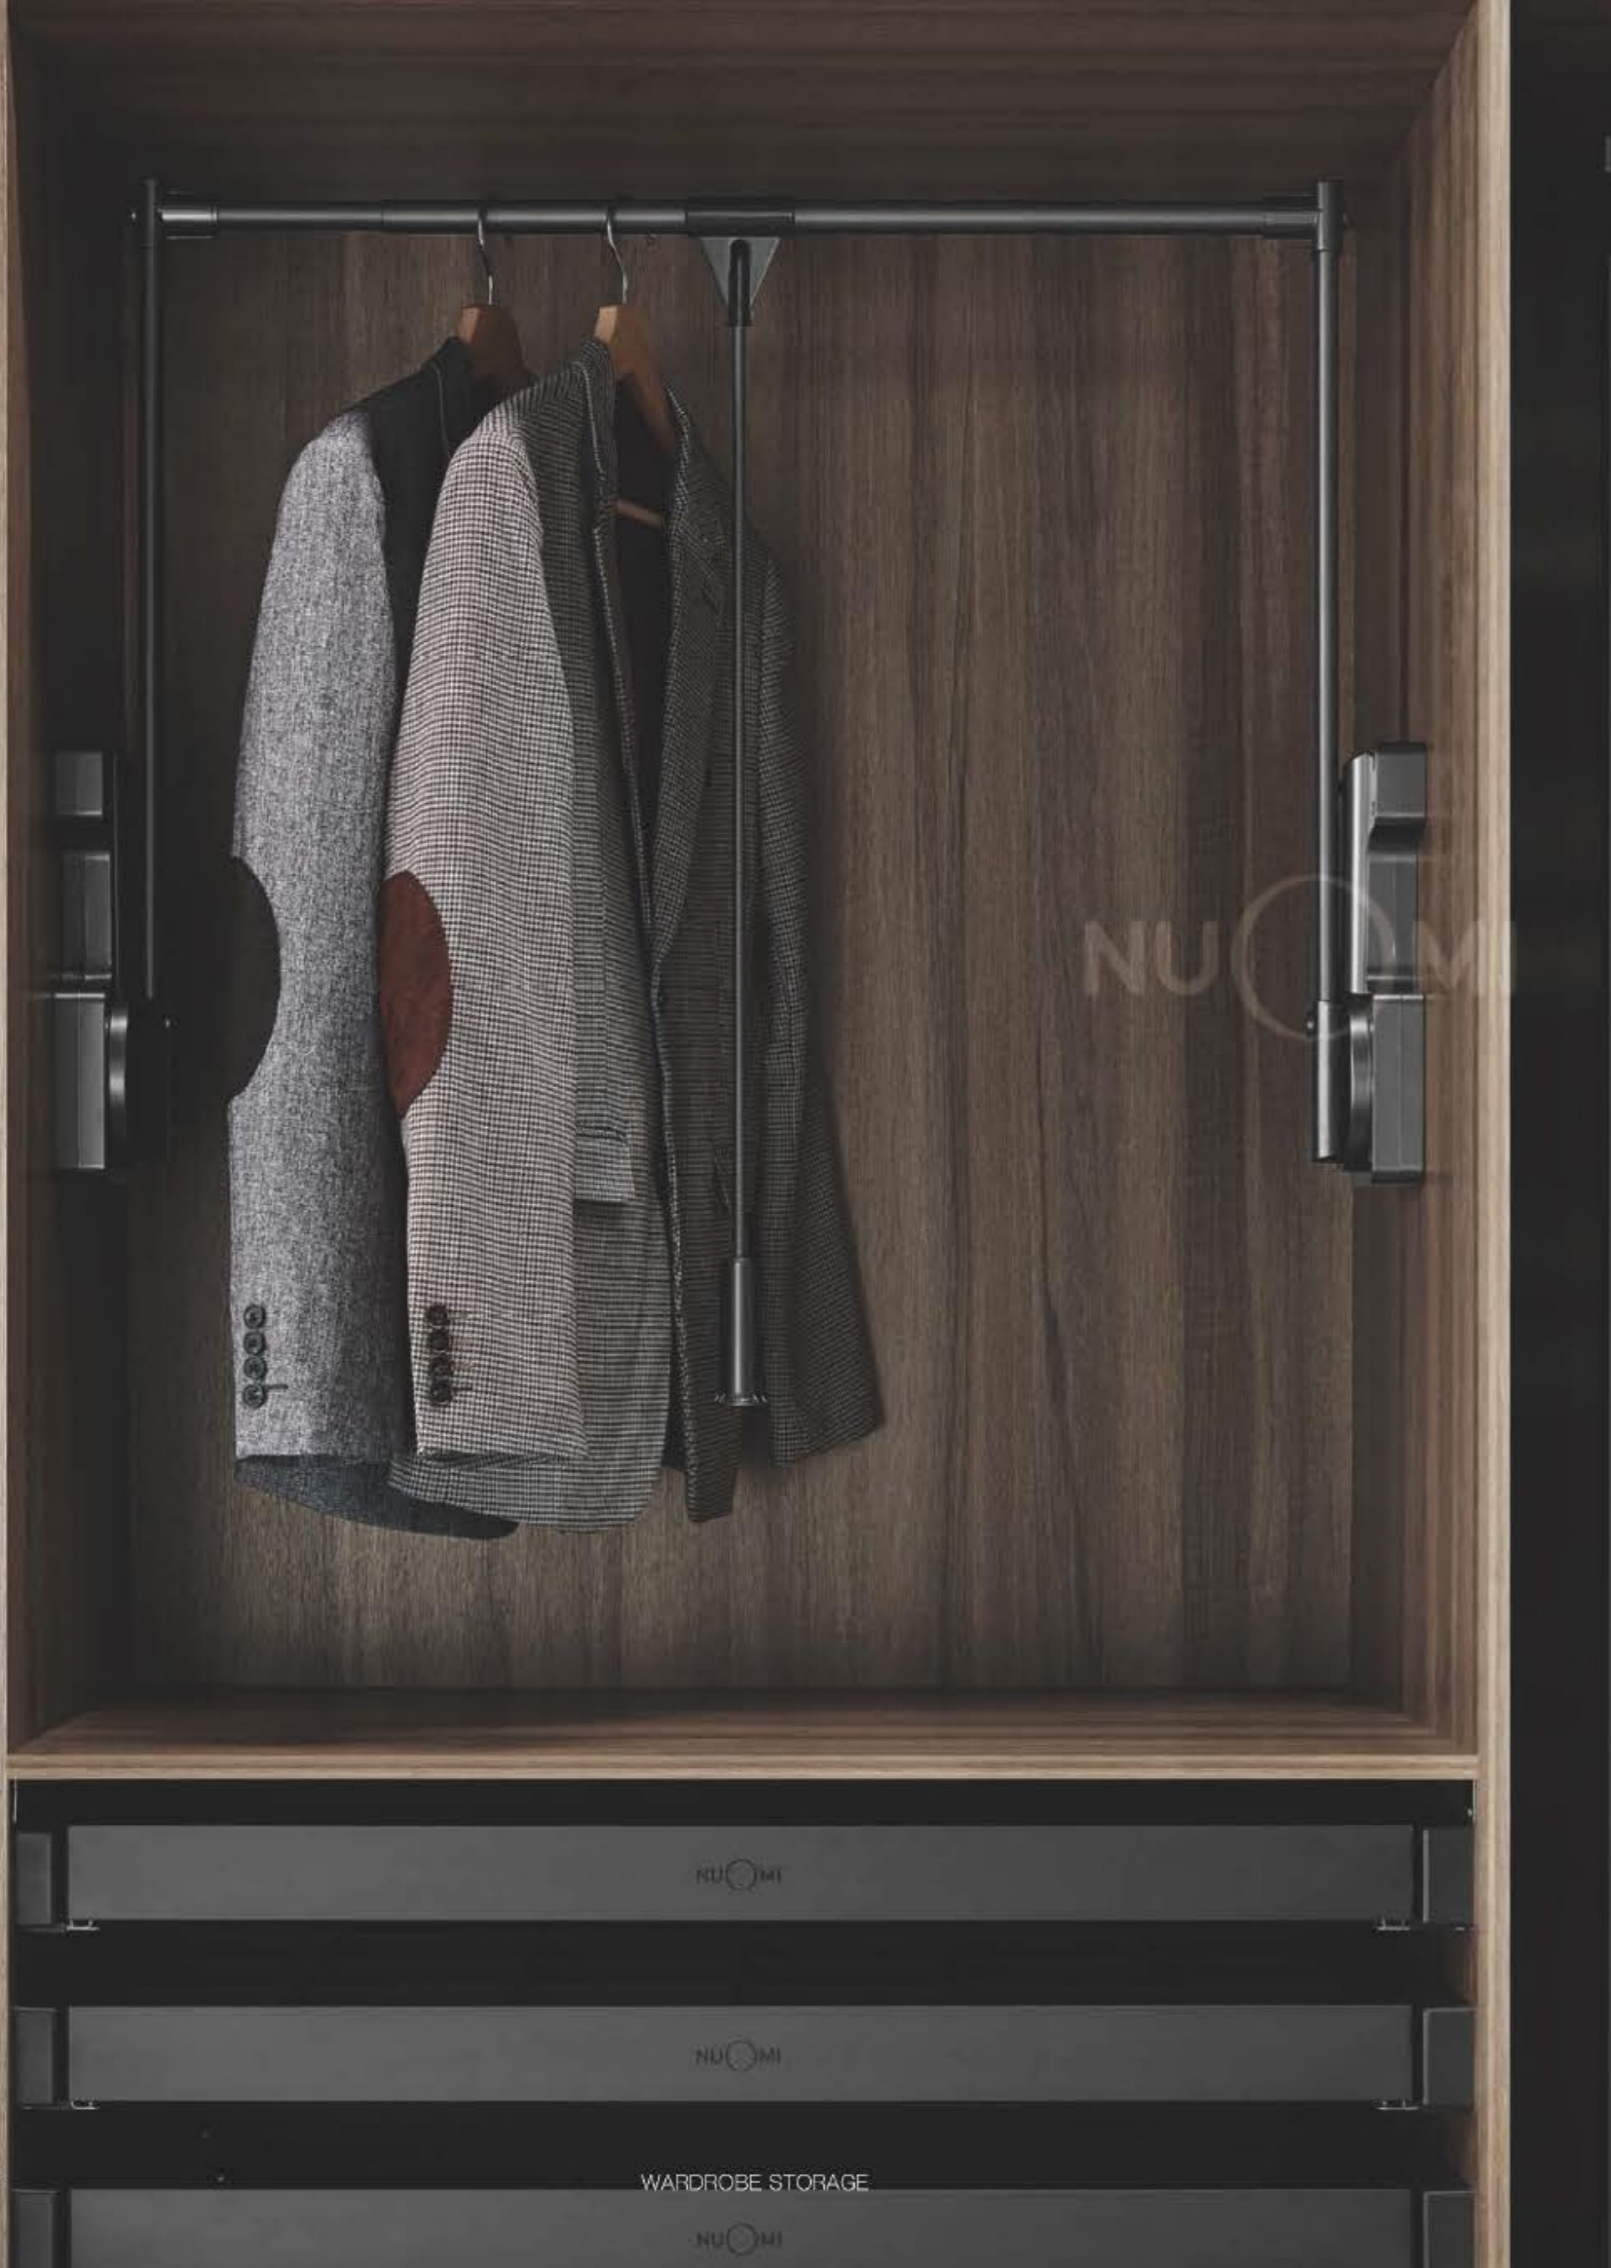

高雅时尚，非一般的视觉享受。丰富的收纳功能，足够您收纳一切所需物品，兼顾了实用性和舒适性，只将最美好的一面展现给你。

SOFT-CLOSE TOP-INSTALL S-TYPE TROUSERS RACK / P.111

阻尼顶装 S 形西裤架

SOFT-CLOSE TOP-INSTALL CLOTHES RACK / P.112

阻尼顶装挂衣架

LIFTING HANGER

SOFT-CLOSE LIFTABLE HANGER / P.112