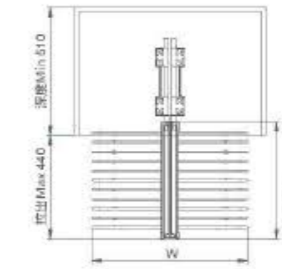

FUNCTION / 功能

Double row trousers rack, suitable for storing trousers, large capacity; With damping guide rail, use smooth, stable, quiet.

双排西裤架，适合储存裤子，容纳量大；搭配阻尼导轨，使用顺滑、平稳、静音。

DESIGN / 设计

The top is equipped with double guide rail structure, the components are installed perfectly and carefully, the overall structure is stable and easy to install; Fluorocarbon coating purple and gold, strong adaptability, can be matched with a variety of styles, shades of different colors of wardrobe.

顶装双导轨结构，部件装配完美细致，整体结构稳固，安装简易；氟碳紫金漆，适配能力强，可搭配各种款式、深浅不同色调的衣柜，时尚优雅，尽显衣柜价值品位。

TOP-INSTALL S-SHAPED TROUSERS RACK
阻尼顶装 S 形西裤架

Item No. 型号	Specification (WxDxH) 规格	Applicative inner width 适用柜内空宽度
6051200	335x468x135mm	—