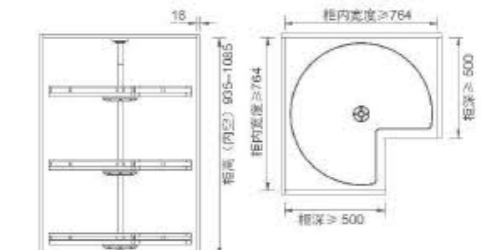

FUNCTION / 功能

Suitable to store all kinds of clothings, like towel, dress, scarf, socks, portable bag, install in corner wardrobe, utmost use corner space of wardrobe.

适合多功能存放各类衣物, 如毛巾、衣服、手提袋等, 安装在转角衣柜处, 最大限度利用衣柜转角空间。

DESIGN / 设计

360°旋转设计, 方便存取衣物; 部件装配完美细致, 整体结构稳固, 安装简易。环保喷涂紫金。适配能力强, 尽显衣柜价值品位。