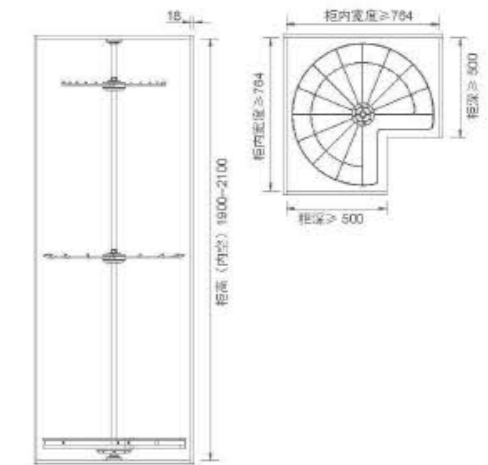

FUNCTION / 功能

Suitable to store all kinds of clothings, like towel, dress, pants, portable bag, inset in corner wardrobe, utmost use corner space of wardrobe.

适合多功能存放各类衣物, 如毛巾、衣服、裤子、手提袋等, 安装在转角衣柜处, 最大限度利用衣柜转角空间。

DESIGN / 设计

Each layer can rotate 360° independently to facilitate the storage and storage of clothes. The installation of components is perfect and meticulous, the overall structure is stable and easy to install.

每一层可 360° 独立旋转设计, 方便存取衣物; 部件安装完美细致, 整体结构稳固, 安装简易。