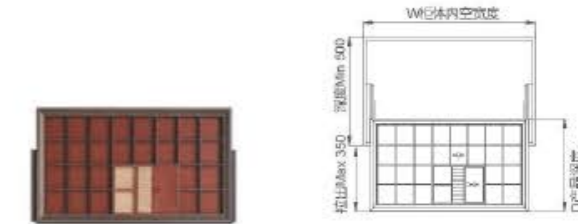

Item No. 型号	Specification (WxDxH) 规格	Applicative inner width 适用柜内空宽度
6080680	564x463x52mm	554-570mm
6080670	664x463x52mm	654-670mm
6080680	764x463x52mm	754-770mm
6080690	864x463x52mm	854-870mm

FUNCTION / 功能

适合储存饰品、方巾、皮带等；搭配阻尼导轨，使用顺滑、平稳、静音；框架结构可根据需求伸缩调节16mm，可根据不同柜体选配不同规格。

DESIGN / 设计

部件装配完美细致，整体结构稳固，安装简易；氟碳古铜饰面搭配优雅红皮革的结合，演绎不一样的时尚美学。