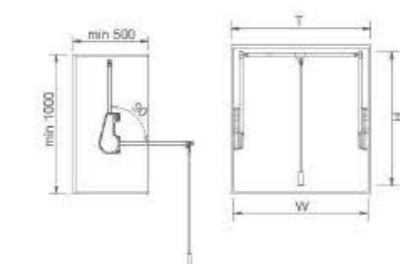

FUNCTION / 功能

Suitable for storing tops, coats, evening dresses, etc. The function design of lifting, make full use of wardrobe height space, easy access.

适合储存上衣、外套、晚礼服等；上下升降的功能设计，充分利用衣柜高处空间，存取方便。

DESIGN / 设计

上下升降设计，衣服再挂高一点也没问题，部件装配完美细致，整体结构稳固，安装简易；表面氟碳珩染黑，尽显高端品质。