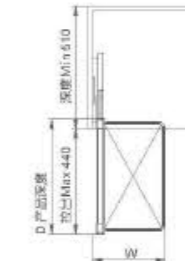

FUNCTION / 功能

三层衣物篮组合，容量大，适合储存衣服、裤子、毛巾等；搭配阻尼导轨，使用顺滑、平稳、静音；框架结构可根据需求伸缩调节100mm，可根据不同柜体选配不同规格。

DESIGN / 设计

部件装配完美细致，整体结构稳固，安装简易；氟碳镀金色，适配能力强，可搭配各种款式、深浅不同色调的衣柜，时尚优雅，尽显衣柜价值品位。