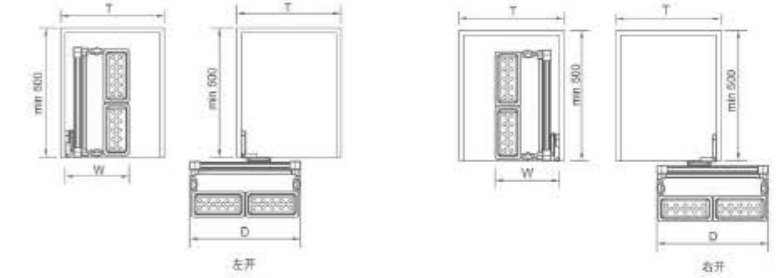

360° 旋转设计，方便全方位存取鞋子；采用珠光白环保涂料表面喷漆，时尚高雅，尽显衣柜价值品位。

LUXURY MULTIFUNCTIONAL SLIDING MIRROR
豪华型推拉旋转镜

Item No. 型号	Specification (WxDxH) 规格	Applicative inner width 适用柜内空宽度
6042400	320x460x1280mm	-----

FUNCTION / 功能