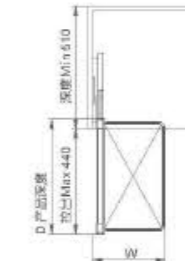

FUNCTION / 功能

三层衣物篮组合，容量量大，适合储存衣服、裤子、毛巾等；搭配阻尼导轨，使用顺滑、平稳、静音；框架结构可根据需求伸缩调节100mm，可根据不同柜体选配不同规格。

DESIGN / 设计

部件装配完美细致，整体结构稳固，安装简易；珠光白环保涂料表面喷涂，与香槟金色装饰元素结合，时尚高雅，尽显衣柜价值品位。